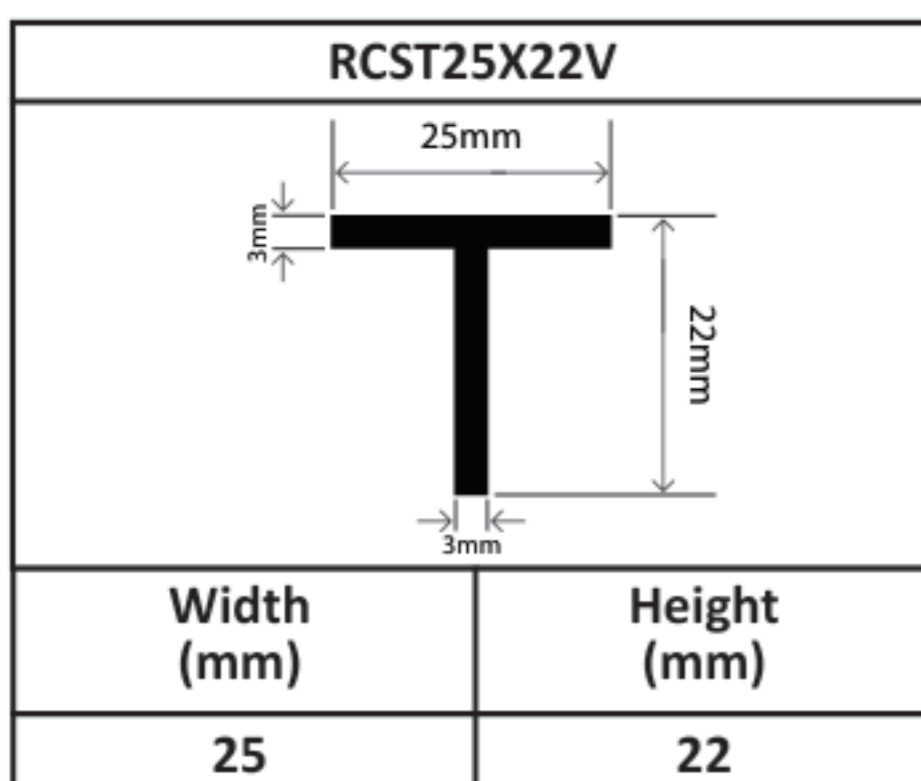

RCST18.4X10.5V	
	
Width (mm)	Height (mm)
18.4	10.5

RCST20X8V	
	
Width (mm)	Height (mm)
20	8

RCST20X12V	
	
Width (mm)	Height (mm)
20	12

RCST20X12/2V	
	
Width (mm)	Height (mm)
20	12

RCST20X12/3V	
	
Width (mm)	Height (mm)
20	12

RCST20X15V	
	
Width (mm)	Height (mm)
20	15

RCST20X15/2V	
	
Width (mm)	Height (mm)
20	15

RCST20X15/3V	
	
Width (mm)	Height (mm)
20	15

RCST21X10V	
	
Width (mm)	Height (mm)
21	10

RCST21.5X13.3V	
	
Width (mm)	Height (mm)
21.5	13.3

Silicone T Seal Profiles

Silicone T Seal Profiles

RCST26.5X8.6V	
	
Width (mm)	Height (mm)
26.5	8.6

RCST30X8V	
	
Width (mm)	Height (mm)
30	8

RCST30X10V	
	
Width (mm)	Height (mm)
30	10

RCST30X13V	
	
Width (mm)	Height (mm)
30	13

RCST30X15V	
	
Width (mm)	Height (mm)
30	15

RCST30X15/2V	
	
Width (mm)	Height (mm)
30	15

RCST30X16V	
	
Width (mm)	Height (mm)
30	16

RCST30X25V	
	
Width (mm)	Height (mm)
30	25

RCST30X35V	
	
Width (mm)	Height (mm)
30	35