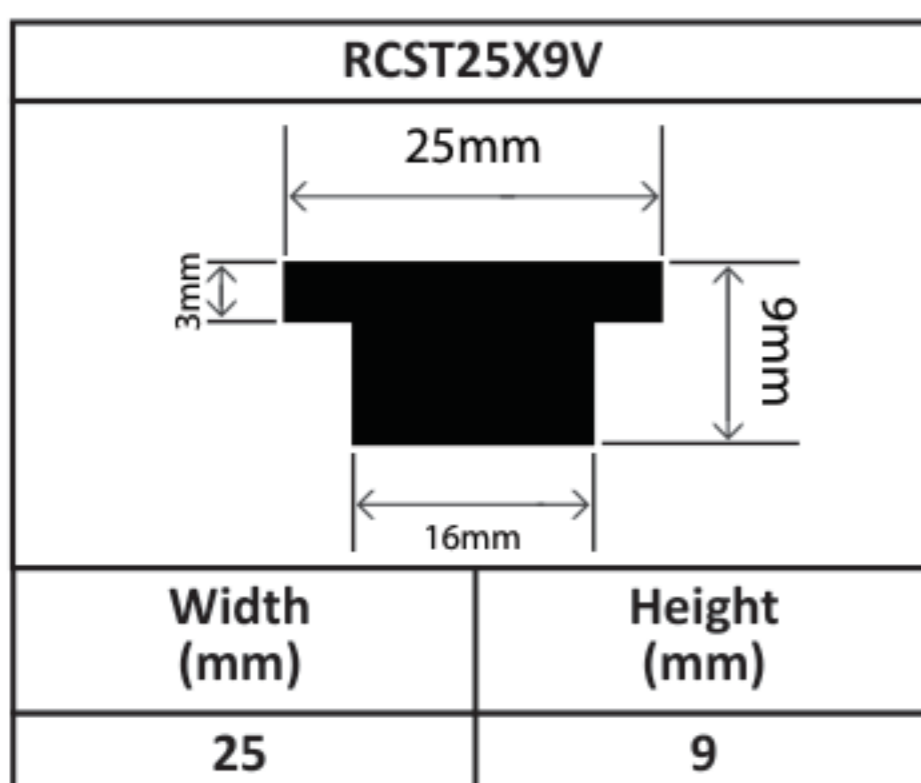

RCST18.4X10.5V	
	
Width (mm)	Height (mm)
18.4	10.5

RCST20X8V	
	
Width (mm)	Height (mm)
20	8

RCST20X12V	
	
Width (mm)	Height (mm)
20	12

RCST20X12/2V	
	
Width (mm)	Height (mm)
20	12

RCST20X12/3V	
	
Width (mm)	Height (mm)
20	12

RCST20X15V	
	
Width (mm)	Height (mm)
20	15

RCST20X15/2V	
	
Width (mm)	Height (mm)
20	15

RCST20X15/3V	
	
Width (mm)	Height (mm)
20	15

RCST21X10V	
	
Width (mm)	Height (mm)
21	10

RCST21.5X13.3V	
	
Width (mm)	Height (mm)
21.5	13.3

Silicone T Seal Profiles

Silicone T Seal Profiles

RCST26.5X8.6V	
	
Width (mm)	Height (mm)
26.5	8.6

RCST30X8V	
	
Width (mm)	Height (mm)
30	8

RCST30X10V	
	
Width (mm)	Height (mm)
30	10

RCST30X13V	
	
Width (mm)	Height (mm)
30	13

RCST30X15V	
	
Width (mm)	Height (mm)
30	15

RCST30X15/2V	
	
Width (mm)	Height (mm)
30	15

RCST30X16V	
	
Width (mm)	Height (mm)
30	16

RCST30X25V	
	
Width (mm)	Height (mm)
30	25

RCST30X35V	
	
Width (mm)	Height (mm)
30	35