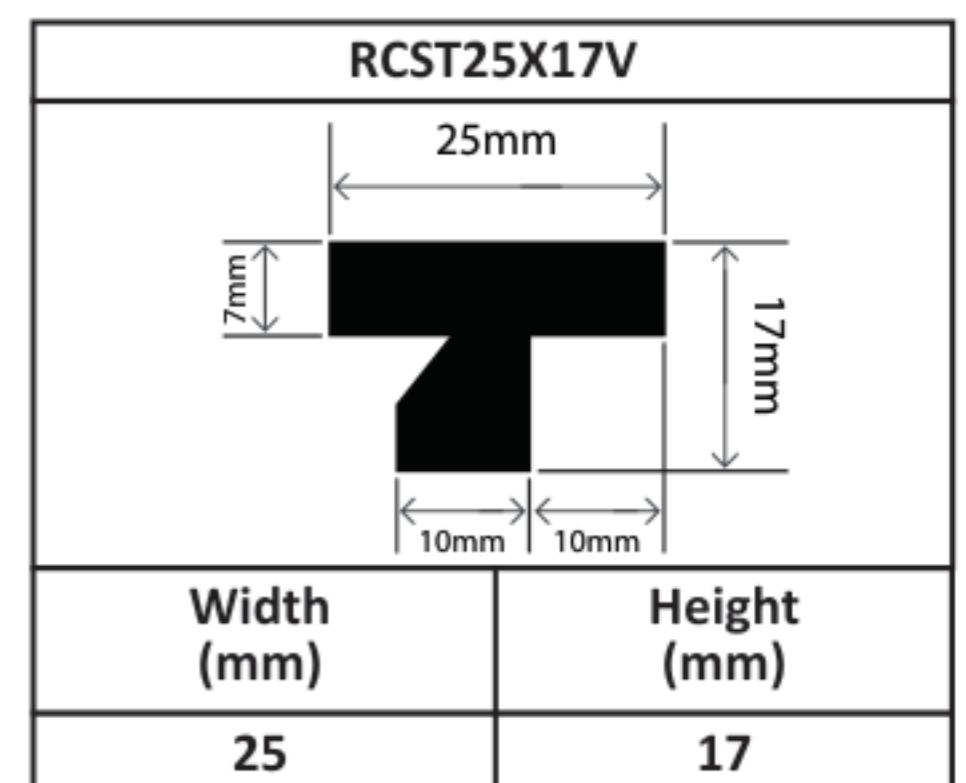

RCST18.4X10.5V	
	
Width (mm)	Height (mm)
18.4	10.5

RCST20X8V	
	
Width (mm)	Height (mm)
20	8

RCST20X12V	
	
Width (mm)	Height (mm)
20	12

RCST20X12/2V	
	
Width (mm)	Height (mm)
20	12

RCST20X12/3V	
	
Width (mm)	Height (mm)
20	12

RCST20X15V	
	
Width (mm)	Height (mm)
20	15

RCST20X15/2V	
	
Width (mm)	Height (mm)
20	15

RCST20X15/3V	
	
Width (mm)	Height (mm)
20	15

RCST21X10V	
	
Width (mm)	Height (mm)
21	10

RCST21.5X13.3V	
	
Width (mm)	Height (mm)
21.5	13.3

Silicone T Seal Profiles

Silicone T Seal Profiles

RCST26.5X8.6V	
	
Width (mm)	Height (mm)
26.5	8.6

RCST30X8V	
	
Width (mm)	Height (mm)
30	8

RCST30X10V	
	
Width (mm)	Height (mm)
30	10

RCST30X13V	
	
Width (mm)	Height (mm)
30	13

RCST30X15V	
	
Width (mm)	Height (mm)
30	15

RCST30X15/2V	
	
Width (mm)	Height (mm)
30	15

RCST30X16V	
	
Width (mm)	Height (mm)
30	16

RCST30X25V	
	
Width (mm)	Height (mm)
30	25

RCST30X35V	
	
Width (mm)	Height (mm)
30	35