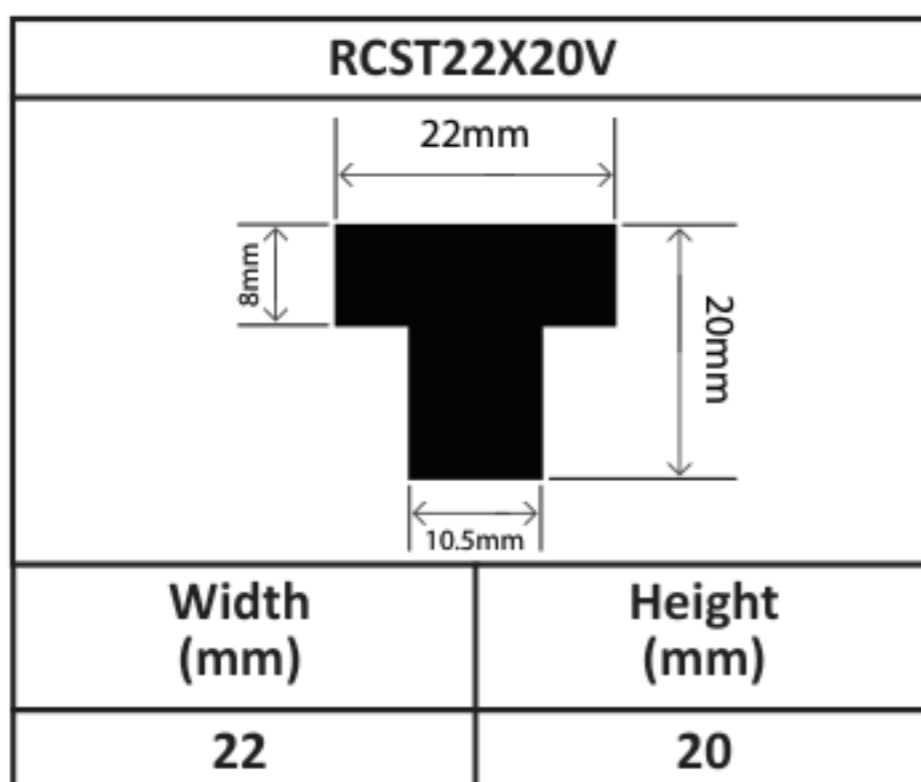

RCST18.4X10.5V	
	
Width (mm)	Height (mm)
18.4	10.5

RCST20X8V	
	
Width (mm)	Height (mm)
20	8

RCST20X12V	
	
Width (mm)	Height (mm)
20	12

RCST20X12/2V	
	
Width (mm)	Height (mm)
20	12

RCST20X12/3V	
	
Width (mm)	Height (mm)
20	12

RCST20X15V	
	
Width (mm)	Height (mm)
20	15

RCST20X15/2V	
	
Width (mm)	Height (mm)
20	15

RCST20X15/3V	
	
Width (mm)	Height (mm)
20	15

RCST21X10V	
	
Width (mm)	Height (mm)
21	10

RCST21.5X13.3V	
	
Width (mm)	Height (mm)
21.5	13.3

Silicone T Seal Profiles

Silicone T Seal Profiles

RCST26.5X8.6V	
	
Width (mm)	Height (mm)
26.5	8.6

RCST30X8V	
	
Width (mm)	Height (mm)
30	8

RCST30X10V	
	
Width (mm)	Height (mm)
30	10

RCST30X13V	
	
Width (mm)	Height (mm)
30	13

RCST30X15V	
	
Width (mm)	Height (mm)
30	15

RCST30X15/2V	
	
Width (mm)	Height (mm)
30	15

RCST30X16V	
	
Width (mm)	Height (mm)
30	16

RCST30X25V	
	
Width (mm)	Height (mm)
30	25

RCST30X35V	
	
Width (mm)	Height (mm)
30	35