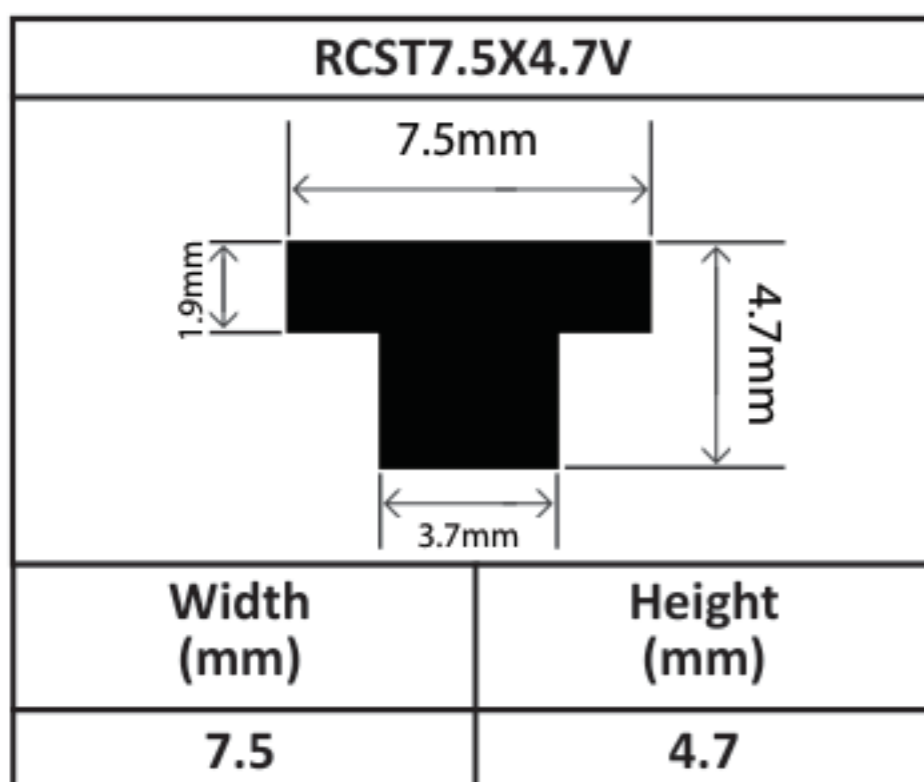

Silicone T Seal Profiles

Silicone T Seal Profiles

RCST7.8X20V	
	
Width (mm)	Height (mm)
7.8	20

RCST7.8X38.5V	
	
Width (mm)	Height (mm)
7.8	38.5

RCST8X5V	
	
Width (mm)	Height (mm)
8	5

RCST8X6.3V	
	
Width (mm)	Height (mm)
8	6.3

RCST10X6.3V	
	
Width (mm)	Height (mm)
10	6.3

RCST10X8V	
	
Width (mm)	Height (mm)
10	8

RCST10X8/2V	
	
Width (mm)	Height (mm)
10	8

RCST10X8/3V	
	
Width (mm)	Height (mm)
10	8

RCST10X9.4V	
	
Width (mm)	Height (mm)
10	9.4

RCST18.4X10.5V	
	
Width (mm)	Height (mm)
18.4	10.5

RCST20X8V	
	
Width (mm)	Height (mm)
20	8

RCST20X12V	
	
Width (mm)	Height (mm)
20	12

RCST20X12/2V	
	
Width (mm)	Height (mm)
20	12

RCST20X12/3V	
	
Width (mm)	Height (mm)
20	12

RCST20X15V	
	
Width (mm)	Height (mm)
20	15

RCST20X15/2V	
	
Width (mm)	Height (mm)
20	15

RCST20X15/3V	
	
Width (mm)	Height (mm)
20	15

RCST21X10V	
	
Width (mm)	Height (mm)
21	10

RCST21.5X13.3V	
	
Width (mm)	Height (mm)
21.5	13.3