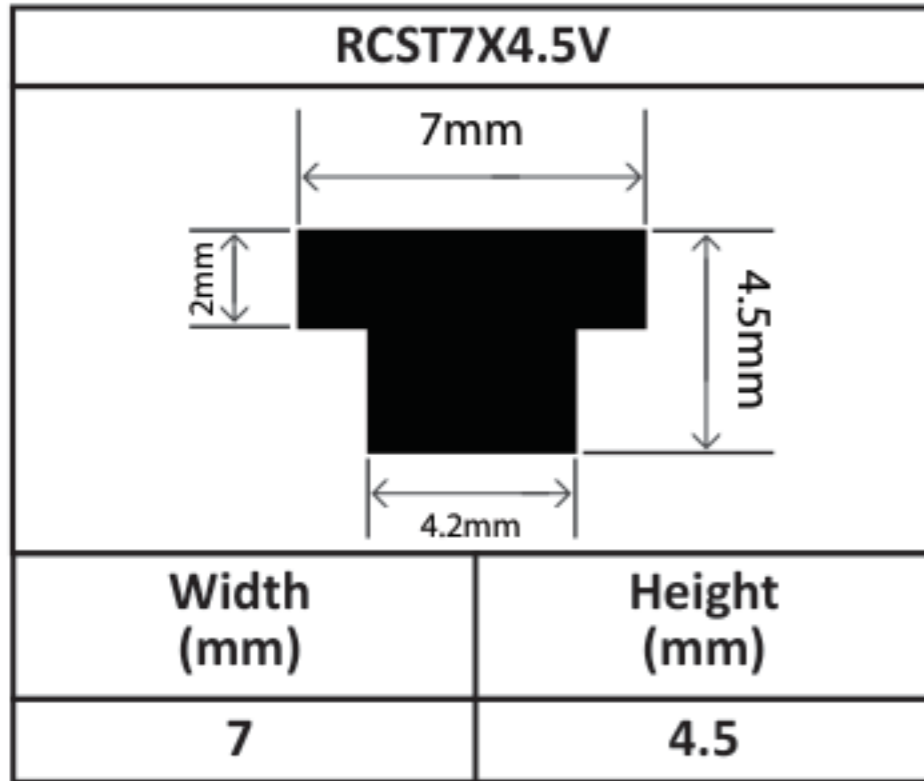

Silicone T Seal Profiles

Silicone T Seal Profiles

RCST7.8X20V	
	
Width (mm)	Height (mm)
7.8	20

RCST7.8X38.5V	
	
Width (mm)	Height (mm)
7.8	38.5

RCST8X5V	
	
Width (mm)	Height (mm)
8	5

RCST8X6.3V	
	
Width (mm)	Height (mm)
8	6.3

RCST10X6.3V	
	
Width (mm)	Height (mm)
10	6.3

RCST10X8V	
	
Width (mm)	Height (mm)
10	8

RCST10X8/2V	
	
Width (mm)	Height (mm)
10	8

RCST10X8/3V	
	
Width (mm)	Height (mm)
10	8

RCST10X9.4V	
	
Width (mm)	Height (mm)
10	9.4

RCST18.4X10.5V	
	
Width (mm)	Height (mm)
18.4	10.5

RCST20X8V	
	
Width (mm)	Height (mm)
20	8

RCST20X12V	
	
Width (mm)	Height (mm)
20	12

RCST20X12/2V	
	
Width (mm)	Height (mm)
20	12

RCST20X12/3V	
	
Width (mm)	Height (mm)
20	12

RCST20X15V	
	
Width (mm)	Height (mm)
20	15

RCST20X15/2V	
	
Width (mm)	Height (mm)
20	15

RCST20X15/3V	
	
Width (mm)	Height (mm)
20	15

RCST21X10V	
	
Width (mm)	Height (mm)
21	10

RCST21.5X13.3V	
	
Width (mm)	Height (mm)
21.5	13.3