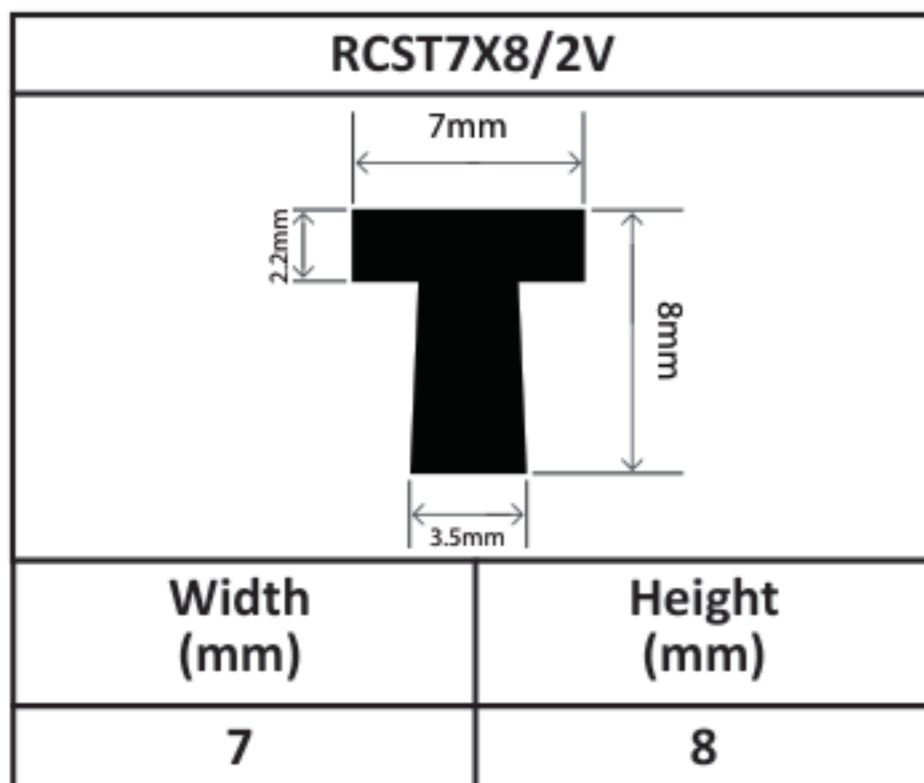

Silicone T Seal Profiles

Silicone T Seal Profiles

RCST7.8X20V	
	
Width (mm)	Height (mm)
7.8	20

RCST7.8X38.5V	
	
Width (mm)	Height (mm)
7.8	38.5

RCST8X5V	
	
Width (mm)	Height (mm)
8	5

RCST8X6.3V	
	
Width (mm)	Height (mm)
8	6.3

RCST10X6.3V	
	
Width (mm)	Height (mm)
10	6.3

RCST10X8V	
	
Width (mm)	Height (mm)
10	8

RCST10X8/2V	
	
Width (mm)	Height (mm)
10	8

RCST10X8/3V	
	
Width (mm)	Height (mm)
10	8

RCST10X9.4V	
	
Width (mm)	Height (mm)
10	9.4

RCST18.4X10.5V	
	
Width (mm)	Height (mm)
18.4	10.5

RCST20X8V	
	
Width (mm)	Height (mm)
20	8

RCST20X12V	
	
Width (mm)	Height (mm)
20	12

RCST20X12/2V	
	
Width (mm)	Height (mm)
20	12

RCST20X12/3V	
	
Width (mm)	Height (mm)
20	12

RCST20X15V	
	
Width (mm)	Height (mm)
20	15

RCST20X15/2V	
	
Width (mm)	Height (mm)
20	15

RCST20X15/3V	
	
Width (mm)	Height (mm)
20	15

RCST21X10V	
	
Width (mm)	Height (mm)
21	10

RCST21.5X13.3V	
	
Width (mm)	Height (mm)
21.5	13.3