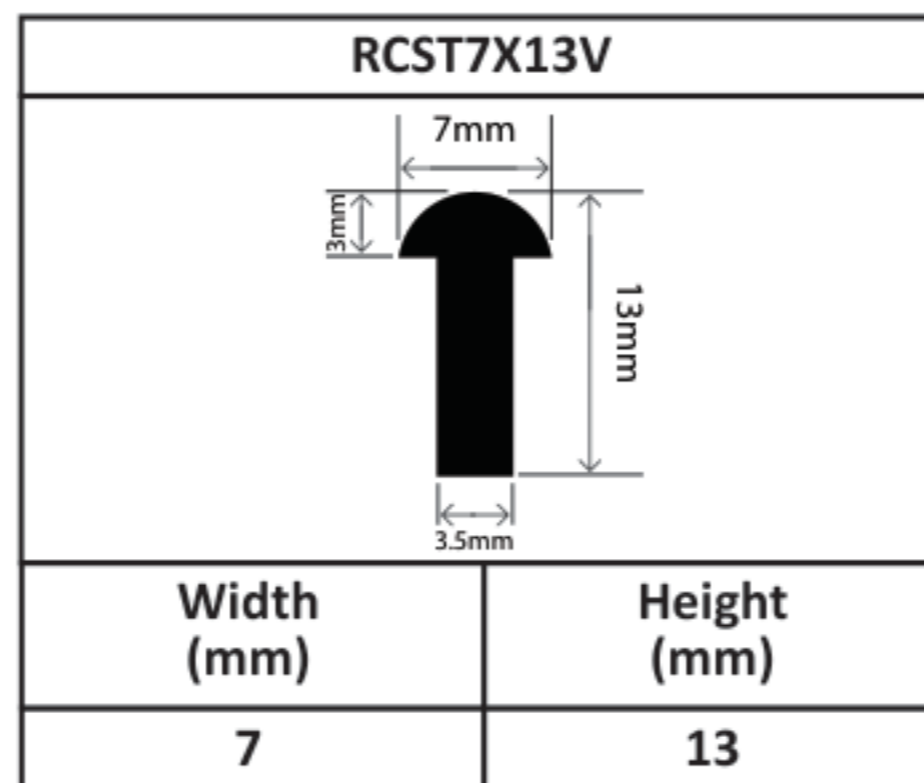

Silicone T Seal Profiles

Silicone T Seal Profiles

RCST7.8X20V	
	
Width (mm)	Height (mm)
7.8	20

RCST7.8X38.5V	
	
Width (mm)	Height (mm)
7.8	38.5

RCST8X5V	
	
Width (mm)	Height (mm)
8	5

RCST8X6.3V	
	
Width (mm)	Height (mm)
8	6.3

RCST10X6.3V	
	
Width (mm)	Height (mm)
10	6.3

RCST10X8V	
	
Width (mm)	Height (mm)
10	8

RCST10X8/2V	
	
Width (mm)	Height (mm)
10	8

RCST10X8/3V	
	
Width (mm)	Height (mm)
10	8

RCST10X9.4V	
	
Width (mm)	Height (mm)
10	9.4

RCST18.4X10.5V	
	
Width (mm)	Height (mm)
18.4	10.5

RCST20X8V	
	
Width (mm)	Height (mm)
20	8

RCST20X12V	
	
Width (mm)	Height (mm)
20	12

RCST20X12/2V	
	
Width (mm)	Height (mm)
20	12

RCST20X12/3V	
	
Width (mm)	Height (mm)
20	12

RCST20X15V	
	
Width (mm)	Height (mm)
20	15

RCST20X15/2V	
	
Width (mm)	Height (mm)
20	15

RCST20X15/3V	
	
Width (mm)	Height (mm)
20	15

RCST21X10V	
	
Width (mm)	Height (mm)
21	10

RCST21.5X13.3V	
	
Width (mm)	Height (mm)
21.5	13.3