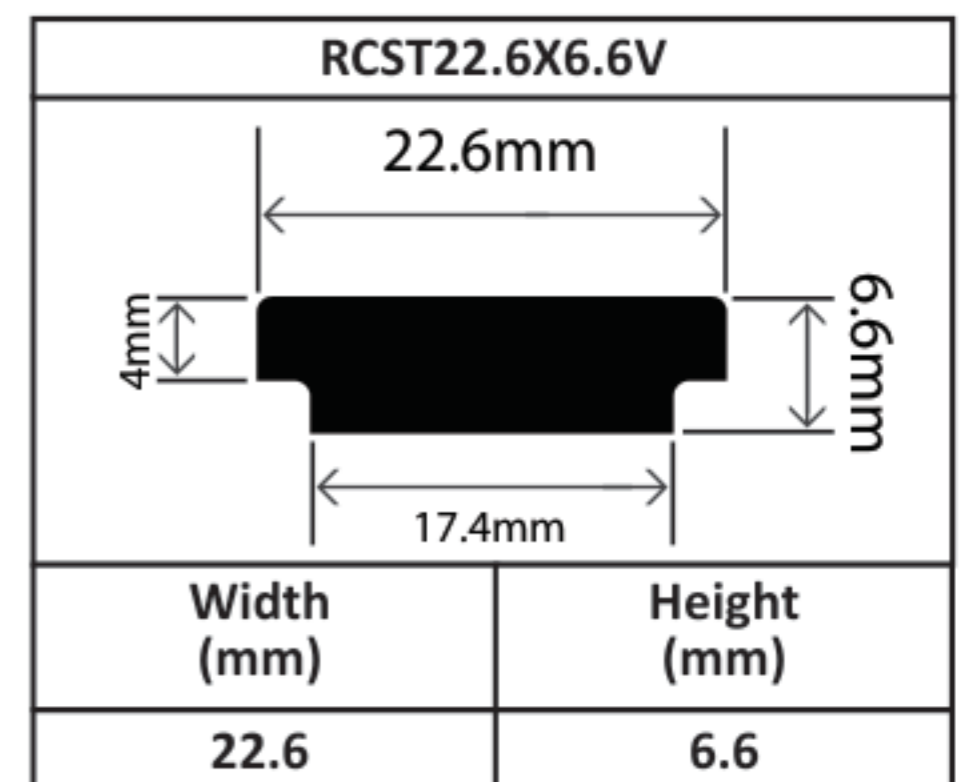

RCST18.4X10.5V	
	
Width (mm)	Height (mm)
18.4	10.5

RCST20X8V	
	
Width (mm)	Height (mm)
20	8

RCST20X12V	
	
Width (mm)	Height (mm)
20	12

RCST20X12/2V	
	
Width (mm)	Height (mm)
20	12

RCST20X12/3V	
	
Width (mm)	Height (mm)
20	12

RCST20X15V	
	
Width (mm)	Height (mm)
20	15

RCST20X15/2V	
	
Width (mm)	Height (mm)
20	15

RCST20X15/3V	
	
Width (mm)	Height (mm)
20	15

RCST21X10V	
	
Width (mm)	Height (mm)
21	10

RCST21.5X13.3V	
	
Width (mm)	Height (mm)
21.5	13.3

Silicone T Seal Profiles

Silicone T Seal Profiles

RCST26.5X8.6V	
	
Width (mm)	Height (mm)
26.5	8.6

RCST30X8V	
	
Width (mm)	Height (mm)
30	8

RCST30X10V	
	
Width (mm)	Height (mm)
30	10

RCST30X13V	
	
Width (mm)	Height (mm)
30	13

RCST30X15V	
	
Width (mm)	Height (mm)
30	15

RCST30X15/2V	
	
Width (mm)	Height (mm)
30	15

RCST30X16V	
	
Width (mm)	Height (mm)
30	16

RCST30X25V	
	
Width (mm)	Height (mm)
30	25

RCST30X35V	
	
Width (mm)	Height (mm)
30	35