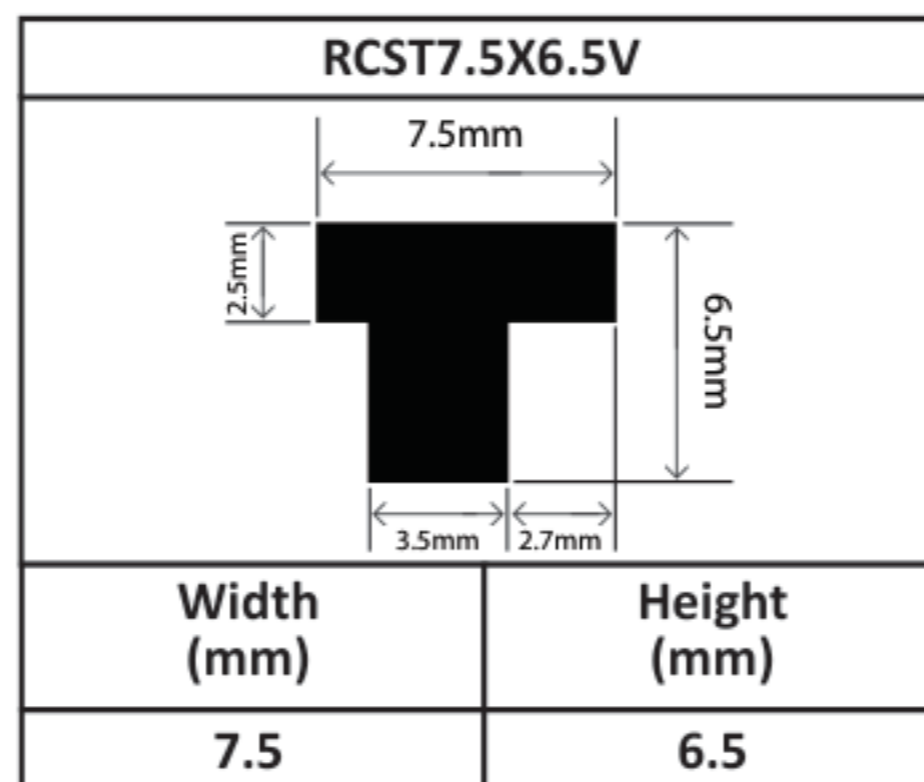

Silicone T Seal Profiles

Silicone T Seal Profiles

RCST7.8X20V	
	
Width (mm)	Height (mm)
7.8	20

RCST7.8X38.5V	
	
Width (mm)	Height (mm)
7.8	38.5

RCST8X5V	
	
Width (mm)	Height (mm)
8	5

RCST8X6.3V	
	
Width (mm)	Height (mm)
8	6.3

RCST8X8V	
	
Width (mm)	Height (mm)
8	8

RCST8X11V	
	
Width (mm)	Height (mm)
8	11

RCST8.3X10.6V	
	
Width (mm)	Height (mm)
8.3	10.6

RCST8.5X14.6V	
	
Width (mm)	Height (mm)
8.5	14.6

RCST9X6V	
	
Width (mm)	Height (mm)
9	6

RCST10X6.3V	
	
Width (mm)	Height (mm)
10	6.3

RCST10X8V	
	
Width (mm)	Height (mm)
10	8

RCST10X8/2V	
	
Width (mm)	Height (mm)
10	8

RCST10X8/3V	
	
Width (mm)	Height (mm)
10	8

RCST10X9.4V	
	
Width (mm)	Height (mm)
10	9.4

RCST20X15V	
	
Width (mm)	Height (mm)
20	15

RCST20X15/2V	
	
Width (mm)	Height (mm)
20	15

RCST20X15/3V	
	
Width (mm)	Height (mm)
20	15

RCST21X10V	
	
Width (mm)	Height (mm)
21	10

RCST21.5X13.3V	
	
Width (mm)	Height (mm)
21.5	13.3