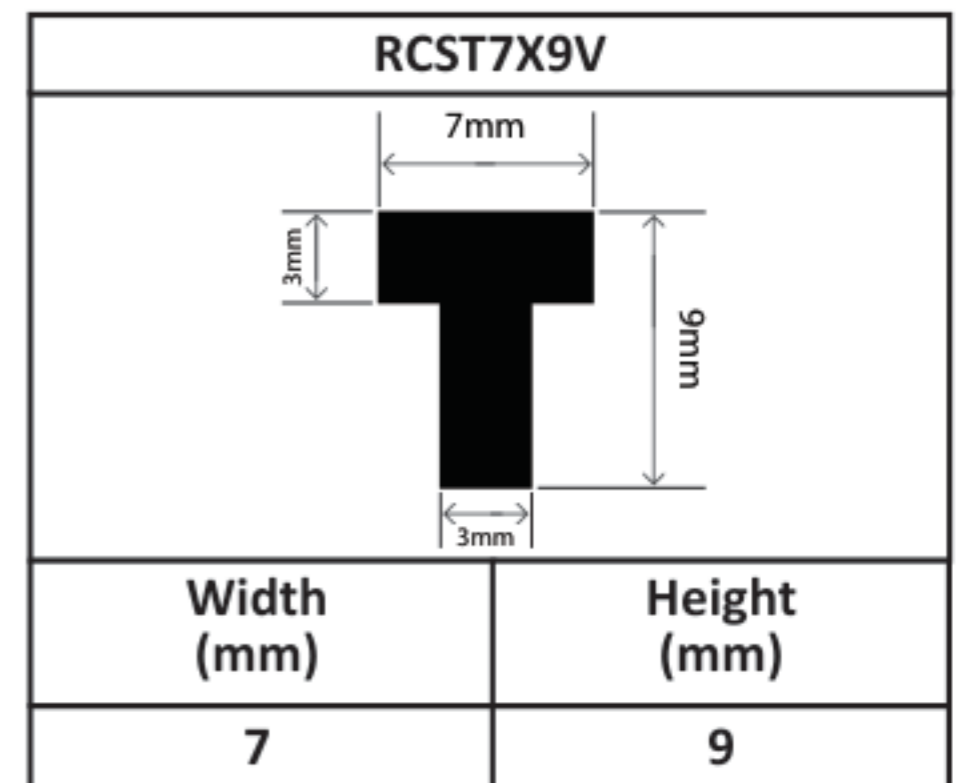

Silicone T Seal Profiles

Silicone T Seal Profiles

RCST7.8X20V	
	
Width (mm)	Height (mm)
7.8	20

RCST7.8X38.5V	
	
Width (mm)	Height (mm)
7.8	38.5

RCST8X5V	
	
Width (mm)	Height (mm)
8	5

RCST8X6.3V	
	
Width (mm)	Height (mm)
8	6.3

RCST10X6.3V	
	
Width (mm)	Height (mm)
10	6.3

RCST10X8V	
	
Width (mm)	Height (mm)
10	8

RCST10X8/2V	
	
Width (mm)	Height (mm)
10	8

RCST10X8/3V	
	
Width (mm)	Height (mm)
10	8

RCST10X9.4V	
	
Width (mm)	Height (mm)
10	9.4

RCST18.4X10.5V	
	
Width (mm)	Height (mm)
18.4	10.5

RCST20X8V	
	
Width (mm)	Height (mm)
20	8

RCST20X12V	
	
Width (mm)	Height (mm)
20	12

RCST20X12/2V	
	
Width (mm)	Height (mm)
20	12

RCST20X12/3V	
	
Width (mm)	Height (mm)
20	12

RCST20X15V	
	
Width (mm)	Height (mm)
20	15

RCST20X15/2V	
	
Width (mm)	Height (mm)
20	15

RCST20X15/3V	
	
Width (mm)	Height (mm)
20	15

RCST21X10V	
	
Width (mm)	Height (mm)
21	10

RCST21.5X13.3V	
	
Width (mm)	Height (mm)
21.5	13.3