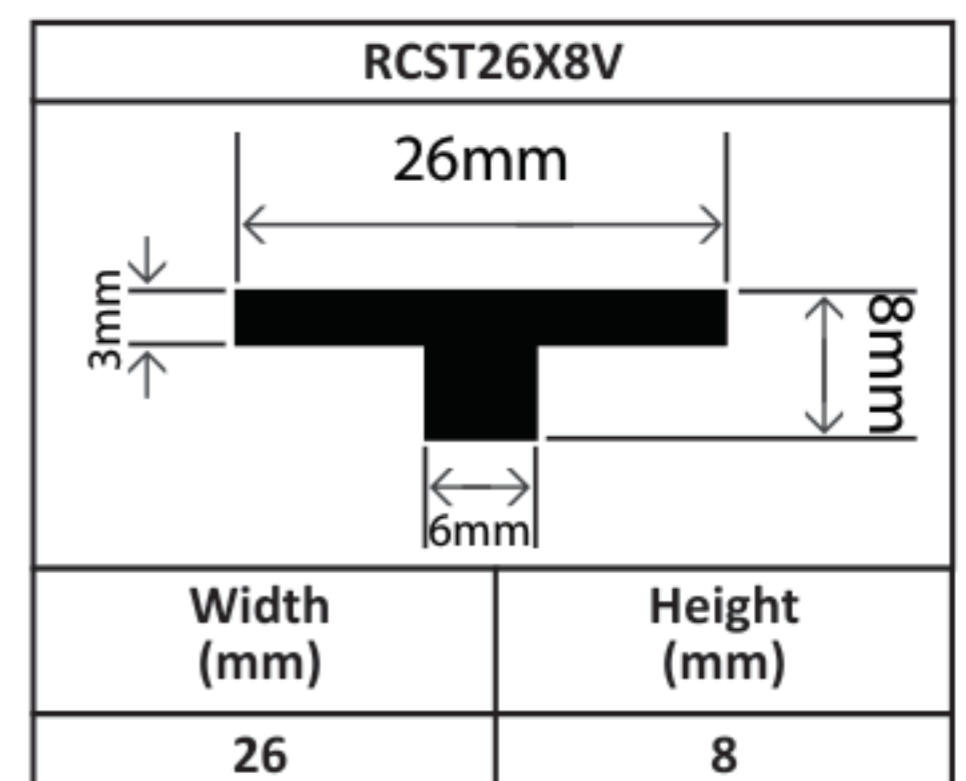

RCST18.4X10.5V	
	
Width (mm)	Height (mm)
18.4	10.5

RCST20X8V	
	
Width (mm)	Height (mm)
20	8

RCST20X12V	
	
Width (mm)	Height (mm)
20	12

RCST20X12/2V	
	
Width (mm)	Height (mm)
20	12

RCST20X12/3V	
	
Width (mm)	Height (mm)
20	12

RCST20X15V	
	
Width (mm)	Height (mm)
20	15

RCST20X15/2V	
	
Width (mm)	Height (mm)
20	15

RCST20X15/3V	
	
Width (mm)	Height (mm)
20	15

RCST21X10V	
	
Width (mm)	Height (mm)
21	10

RCST21.5X13.3V	
	
Width (mm)	Height (mm)
21.5	13.3

Silicone T Seal Profiles

Silicone T Seal Profiles

RCST26.5X8.6V	
	
Width (mm)	Height (mm)
26.5	8.6

RCST30X8V	
	
Width (mm)	Height (mm)
30	8

RCST30X10V	
	
Width (mm)	Height (mm)
30	10

RCST30X13V	
	
Width (mm)	Height (mm)
30	13

RCST30X15V	
	
Width (mm)	Height (mm)
30	15

RCST30X15/2V	
	
Width (mm)	Height (mm)
30	15

RCST30X16V	
	
Width (mm)	Height (mm)
30	16

RCST30X25V	
	
Width (mm)	Height (mm)
30	25

RCST30X35V	
	
Width (mm)	Height (mm)
30	35