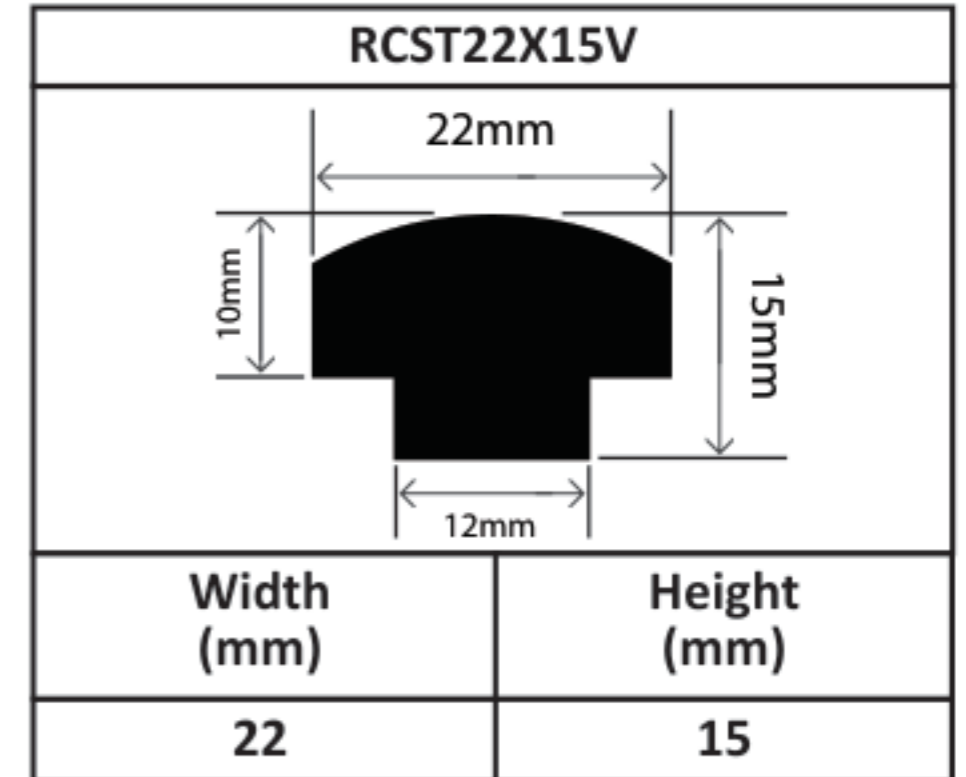

RCST18.4X10.5V	
	
Width (mm)	Height (mm)
18.4	10.5

RCST20X8V	
	
Width (mm)	Height (mm)
20	8

RCST20X12V	
	
Width (mm)	Height (mm)
20	12

RCST20X12/2V	
	
Width (mm)	Height (mm)
20	12

RCST20X12/3V	
	
Width (mm)	Height (mm)
20	12

RCST20X15V	
	
Width (mm)	Height (mm)
20	15

RCST20X15/2V	
	
Width (mm)	Height (mm)
20	15

RCST20X15/3V	
	
Width (mm)	Height (mm)
20	15

RCST21X10V	
	
Width (mm)	Height (mm)
21	10

RCST21.5X13.3V	
	
Width (mm)	Height (mm)
21.5	13.3

Silicone T Seal Profiles

Silicone T Seal Profiles

RCST26.5X8.6V	
	
Width (mm)	Height (mm)
26.5	8.6

RCST30X8V	
	
Width (mm)	Height (mm)
30	8

RCST30X10V	
	
Width (mm)	Height (mm)
30	10

RCST30X13V	
	
Width (mm)	Height (mm)
30	13

RCST30X15V	
	
Width (mm)	Height (mm)
30	15

RCST30X15/2V	
	
Width (mm)	Height (mm)
30	15

RCST30X16V	
	
Width (mm)	Height (mm)
30	16

RCST30X25V	
	
Width (mm)	Height (mm)
30	25

RCST30X35V	
	
Width (mm)	Height (mm)
30	35