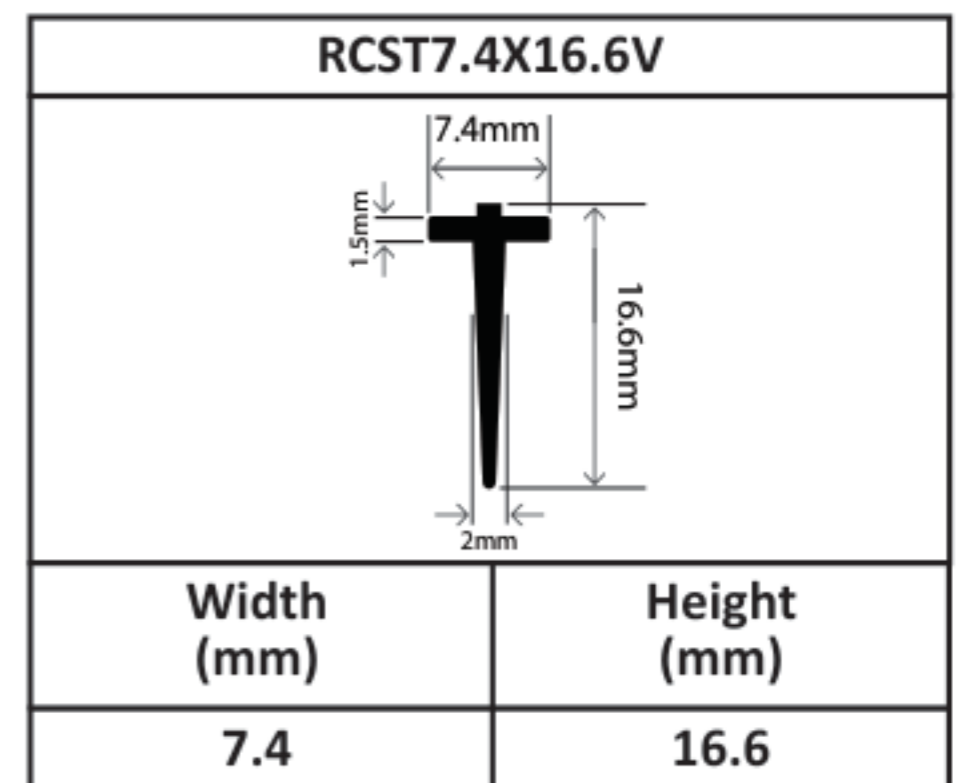

Silicone T Seal Profiles

Silicone T Seal Profiles

RCST7.8X20V	
	
Width (mm)	Height (mm)
7.8	20

RCST7.8X38.5V	
	
Width (mm)	Height (mm)
7.8	38.5

RCST8X5V	
	
Width (mm)	Height (mm)
8	5

RCST8X6.3V	
	
Width (mm)	Height (mm)
8	6.3

RCST8X8V	
	
Width (mm)	Height (mm)
8	8

RCST8X11V	
	
Width (mm)	Height (mm)
8	11

RCST8.3X10.6V	
	
Width (mm)	Height (mm)
8.3	10.6

RCST8.5X14.6V	
	
Width (mm)	Height (mm)
8.5	14.6

RCST9X6V	
	
Width (mm)	Height (mm)
9	6

RCST10X6.3V	
	
Width (mm)	Height (mm)
10	6.3

RCST10X8V	
	
Width (mm)	Height (mm)
10	8

RCST10X8/2V	
	
Width (mm)	Height (mm)
10	8

RCST10X8/3V	
	
Width (mm)	Height (mm)
10	8

RCST10X9.4V	
	
Width (mm)	Height (mm)
10	9.4

RCST18.4X10.5V	
	
Width (mm)	Height (mm)
18.4	10.5

RCST20X8V	
	
Width (mm)	Height (mm)
20	8

RCST20X12V	
	
Width (mm)	Height (mm)
20	12

RCST20X12/2V	
	
Width (mm)	Height (mm)
20	12

RCST20X12/3V	
	
Width (mm)	Height (mm)
20	12