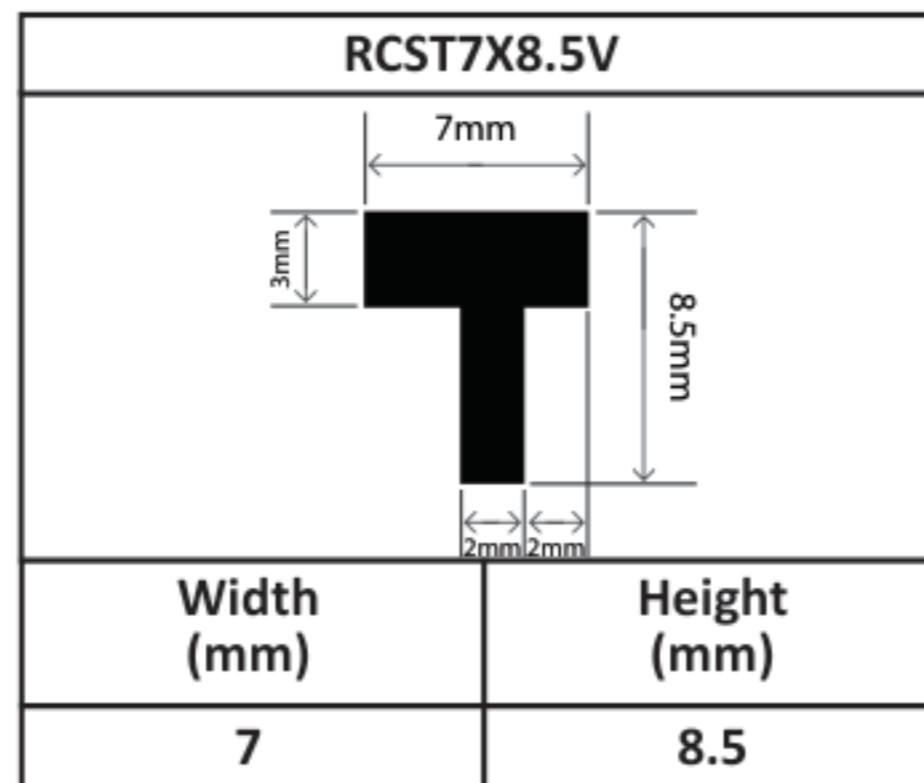

Silicone T Seal Profiles

Silicone T Seal Profiles

RCST7.8X20V	
	
Width (mm)	Height (mm)
7.8	20

RCST7.8X38.5V	
	
Width (mm)	Height (mm)
7.8	38.5

RCST8X5V	
	
Width (mm)	Height (mm)
8	5

RCST8X6.3V	
	
Width (mm)	Height (mm)
8	6.3

RCST10X6.3V	
	
Width (mm)	Height (mm)
10	6.3

RCST10X8V	
	
Width (mm)	Height (mm)
10	8

RCST10X8/2V	
	
Width (mm)	Height (mm)
10	8

RCST10X8/3V	
	
Width (mm)	Height (mm)
10	8

RCST10X9.4V	
	
Width (mm)	Height (mm)
10	9.4

RCST18.4X10.5V	
	
Width (mm)	Height (mm)
18.4	10.5

RCST20X8V	
	
Width (mm)	Height (mm)
20	8

RCST20X12V	
	
Width (mm)	Height (mm)
20	12

RCST20X12/2V	
	
Width (mm)	Height (mm)
20	12

RCST20X12/3V	
	
Width (mm)	Height (mm)
20	12

RCST20X15V	
	
Width (mm)	Height (mm)
20	15

RCST20X15/2V	
	
Width (mm)	Height (mm)
20	15

RCST20X15/3V	
	
Width (mm)	Height (mm)
20	15

RCST21X10V	
	
Width (mm)	Height (mm)
21	10

RCST21.5X13.3V	
	
Width (mm)	Height (mm)
21.5	13.3