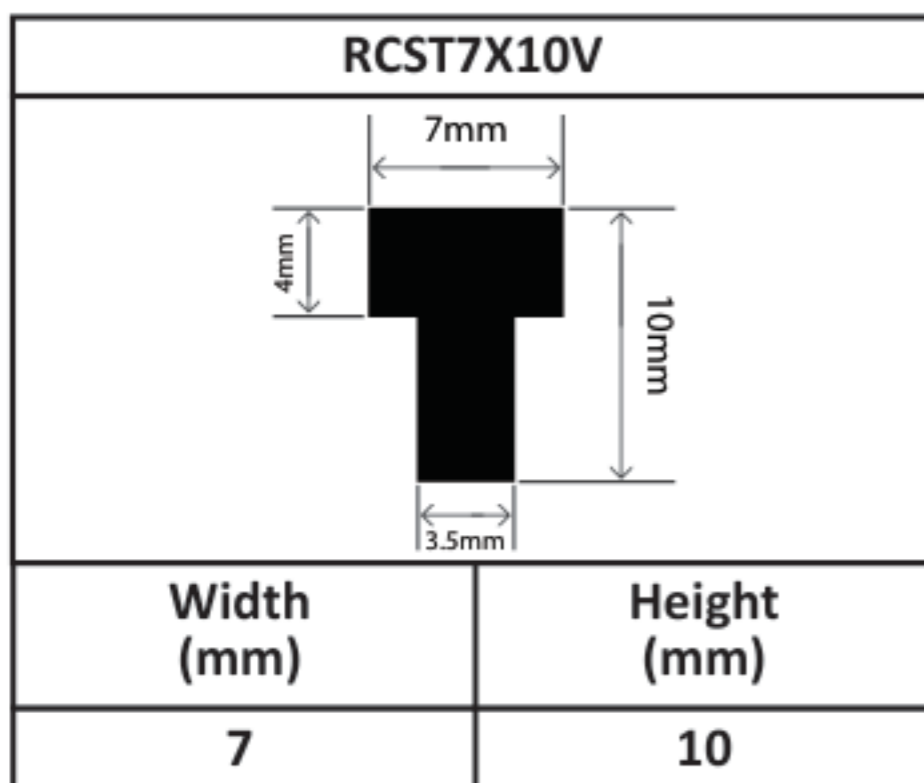

Silicone T Seal Profiles

Silicone T Seal Profiles

RCST7.8X20V	
	
Width (mm)	Height (mm)
7.8	20

RCST7.8X38.5V	
	
Width (mm)	Height (mm)
7.8	38.5

RCST8X5V	
	
Width (mm)	Height (mm)
8	5

RCST8X6.3V	
	
Width (mm)	Height (mm)
8	6.3

RCST10X6.3V	
	
Width (mm)	Height (mm)
10	6.3

RCST10X8V	
	
Width (mm)	Height (mm)
10	8

RCST10X8/2V	
	
Width (mm)	Height (mm)
10	8

RCST10X8/3V	
	
Width (mm)	Height (mm)
10	8

RCST10X9.4V	
	
Width (mm)	Height (mm)
10	9.4

RCST18.4X10.5V	
	
Width (mm)	Height (mm)
18.4	10.5

RCST20X8V	
	
Width (mm)	Height (mm)
20	8

RCST20X12V	
	
Width (mm)	Height (mm)
20	12

RCST20X12/2V	
	
Width (mm)	Height (mm)
20	12

RCST20X12/3V	
	
Width (mm)	Height (mm)
20	12

RCST20X15V	
	
Width (mm)	Height (mm)
20	15

RCST20X15/2V	
	
Width (mm)	Height (mm)
20	15

RCST20X15/3V	
	
Width (mm)	Height (mm)
20	15

RCST21X10V	
	
Width (mm)	Height (mm)
21	10

RCST21.5X13.3V	
	
Width (mm)	Height (mm)
21.5	13.3