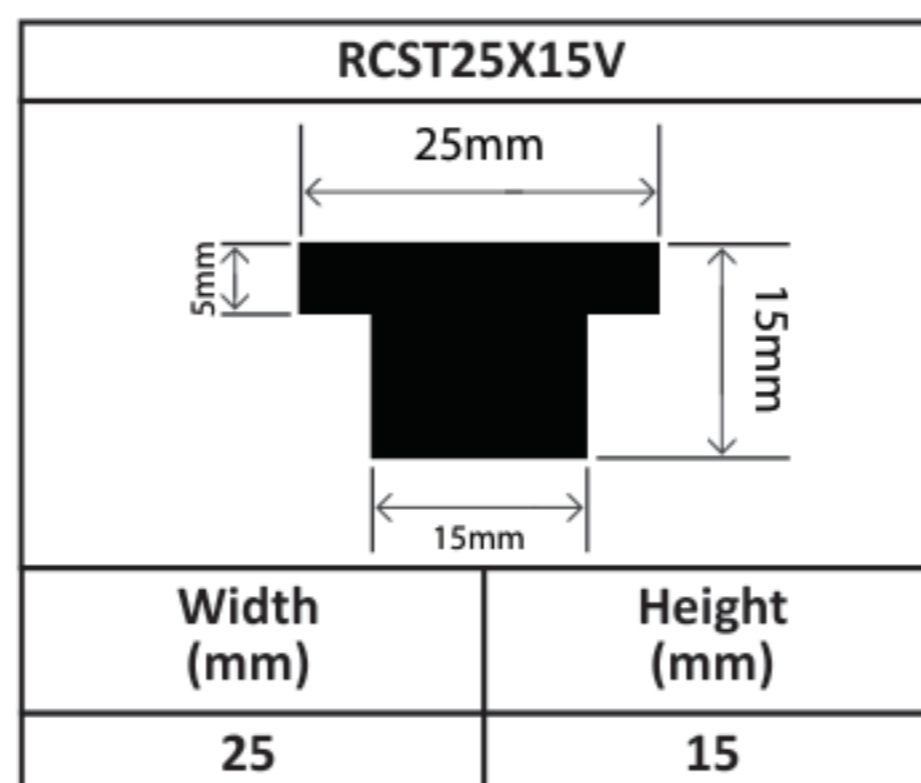

RCST18.4X10.5V	
	
Width (mm)	Height (mm)
18.4	10.5

RCST20X8V	
	
Width (mm)	Height (mm)
20	8

RCST20X12V	
	
Width (mm)	Height (mm)
20	12

RCST20X12/2V	
	
Width (mm)	Height (mm)
20	12

RCST20X12/3V	
	
Width (mm)	Height (mm)
20	12

RCST20X15V	
	
Width (mm)	Height (mm)
20	15

RCST20X15/2V	
	
Width (mm)	Height (mm)
20	15

RCST20X15/3V	
	
Width (mm)	Height (mm)
20	15

RCST21X10V	
	
Width (mm)	Height (mm)
21	10

RCST21.5X13.3V	
	
Width (mm)	Height (mm)
21.5	13.3

Silicone T Seal Profiles

Silicone T Seal Profiles

RCST26.5X8.6V	
	
Width (mm)	Height (mm)
26.5	8.6

RCST30X8V	
	
Width (mm)	Height (mm)
30	8

RCST30X10V	
	
Width (mm)	Height (mm)
30	10

RCST30X13V	
	
Width (mm)	Height (mm)
30	13

RCST30X15V	
	
Width (mm)	Height (mm)
30	15

RCST30X15/2V	
	
Width (mm)	Height (mm)
30	15

RCST30X16V	
	
Width (mm)	Height (mm)
30	16

RCST30X25V	
	
Width (mm)	Height (mm)
30	25

RCST30X35V	
	
Width (mm)	Height (mm)
30	35