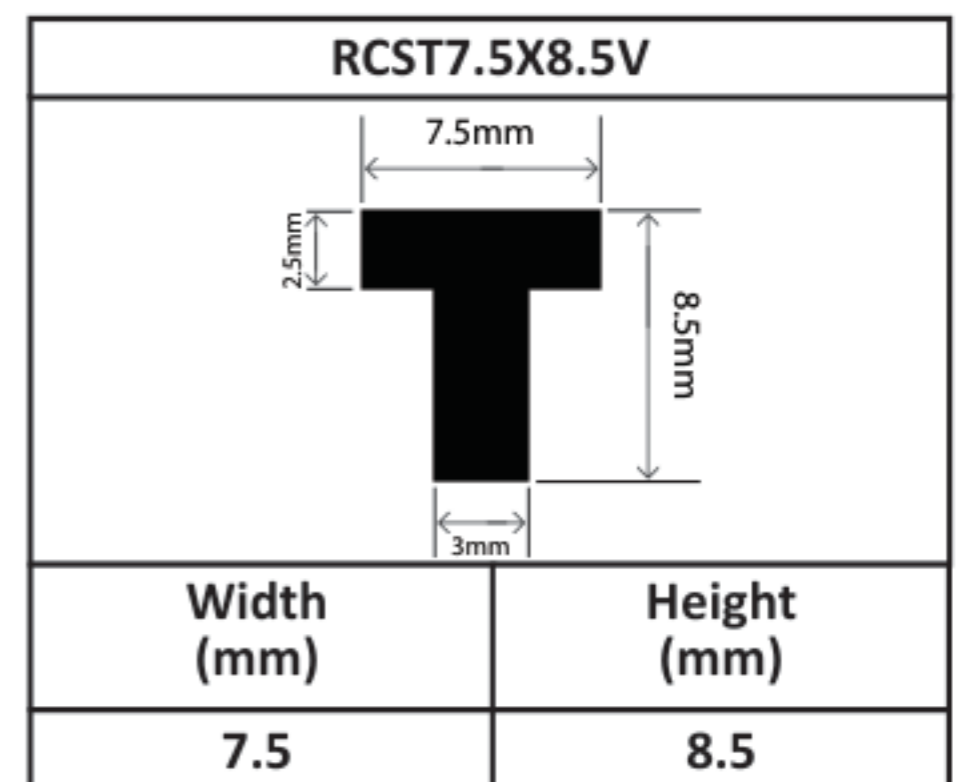

Silicone T Seal Profiles

Silicone T Seal Profiles

RCST7.8X20V	
	
Width (mm)	Height (mm)
7.8	20

RCST7.8X38.5V	
	
Width (mm)	Height (mm)
7.8	38.5

RCST8X5V	
	
Width (mm)	Height (mm)
8	5

RCST8X6.3V	
	
Width (mm)	Height (mm)
8	6.3

RCST18.4X10.5V	
	
Width (mm)	Height (mm)
18.4	10.5

RCST20X8V	
	
Width (mm)	Height (mm)
20	8

RCST20X12V	
	
Width (mm)	Height (mm)
20	12

RCST20X12/2V	
	
Width (mm)	Height (mm)
20	12

RCST20X12/3V	
	
Width (mm)	Height (mm)
20	12

RCST20X15V	
	
Width (mm)	Height (mm)
20	15

RCST20X15/2V	
	
Width (mm)	Height (mm)
20	15

RCST20X15/3V	
	
Width (mm)	Height (mm)
20	15

RCST21X10V	
	
Width (mm)	Height (mm)
21	10

RCST21.5X13.3V	
	
Width (mm)	Height (mm)
21.5	13.3

RCST30X15V	
	
Width (mm)	Height (mm)
30	15

RCST30X15/2V	
	
Width (mm)	Height (mm)
30	15

RCST30X16V	
	
Width (mm)	Height (mm)
30	16

RCST30X25V	
	
Width (mm)	Height (mm)
30	25

RCST30X35V	
	
Width (mm)	Height (mm)
30	35