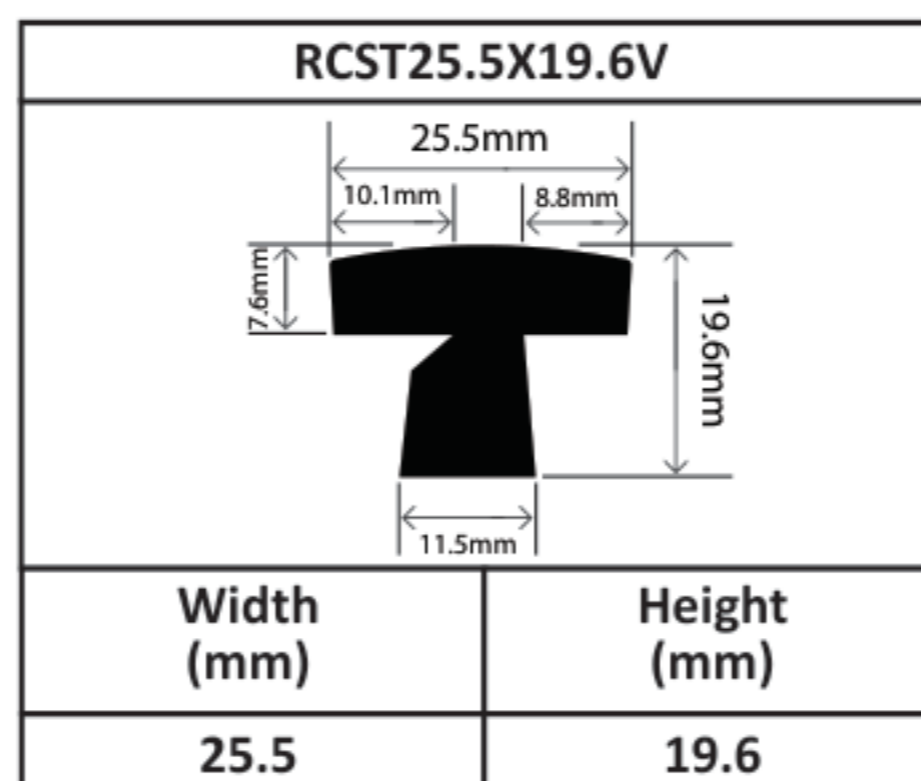

RCST18.4X10.5V	
	
Width (mm)	Height (mm)
18.4	10.5

RCST20X8V	
	
Width (mm)	Height (mm)
20	8

RCST20X12V	
	
Width (mm)	Height (mm)
20	12

RCST20X12/2V	
	
Width (mm)	Height (mm)
20	12

RCST20X12/3V	
	
Width (mm)	Height (mm)
20	12

RCST20X15V	
	
Width (mm)	Height (mm)
20	15

RCST20X15/2V	
	
Width (mm)	Height (mm)
20	15

RCST20X15/3V	
	
Width (mm)	Height (mm)
20	15

RCST21X10V	
	
Width (mm)	Height (mm)
21	10

RCST21.5X13.3V	
	
Width (mm)	Height (mm)
21.5	13.3

Silicone T Seal Profiles

Silicone T Seal Profiles

RCST26.5X8.6V	
	
Width (mm)	Height (mm)
26.5	8.6

RCST30X8V	
	
Width (mm)	Height (mm)
30	8

RCST30X10V	
	
Width (mm)	Height (mm)
30	10

RCST30X13V	
	
Width (mm)	Height (mm)
30	13

RCST30X15V	
	
Width (mm)	Height (mm)
30	15

RCST30X15/2V	
	
Width (mm)	Height (mm)
30	15

RCST30X16V	
	
Width (mm)	Height (mm)
30	16

RCST30X25V	
	
Width (mm)	Height (mm)
30	25

RCST30X35V	
	
Width (mm)	Height (mm)
30	35