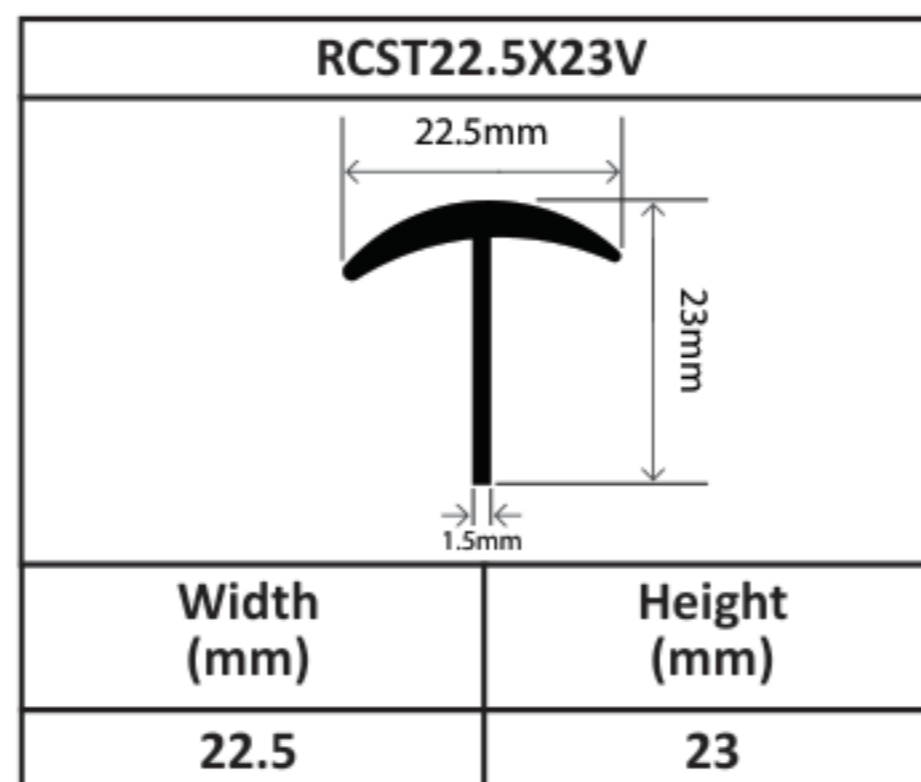

RCST18.4X10.5V	
	
Width (mm)	Height (mm)
18.4	10.5

RCST20X8V	
	
Width (mm)	Height (mm)
20	8

RCST20X12V	
	
Width (mm)	Height (mm)
20	12

RCST20X12/2V	
	
Width (mm)	Height (mm)
20	12

RCST20X12/3V	
	
Width (mm)	Height (mm)
20	12

RCST20X15V	
	
Width (mm)	Height (mm)
20	15

RCST20X15/2V	
	
Width (mm)	Height (mm)
20	15

RCST20X15/3V	
	
Width (mm)	Height (mm)
20	15

RCST21X10V	
	
Width (mm)	Height (mm)
21	10

RCST21.5X13.3V	
	
Width (mm)	Height (mm)
21.5	13.3

Silicone T Seal Profiles

Silicone T Seal Profiles

RCST26.5X8.6V	
	
Width (mm)	Height (mm)
26.5	8.6

RCST30X8V	
	
Width (mm)	Height (mm)
30	8

RCST30X10V	
	
Width (mm)	Height (mm)
30	10

RCST30X13V	
	
Width (mm)	Height (mm)
30	13

RCST30X15V	
	
Width (mm)	Height (mm)
30	15

RCST30X15/2V	
	
Width (mm)	Height (mm)
30	15

RCST30X16V	
	
Width (mm)	Height (mm)
30	16

RCST30X25V	
	
Width (mm)	Height (mm)
30	25

RCST30X35V	
	
Width (mm)	Height (mm)
30	35