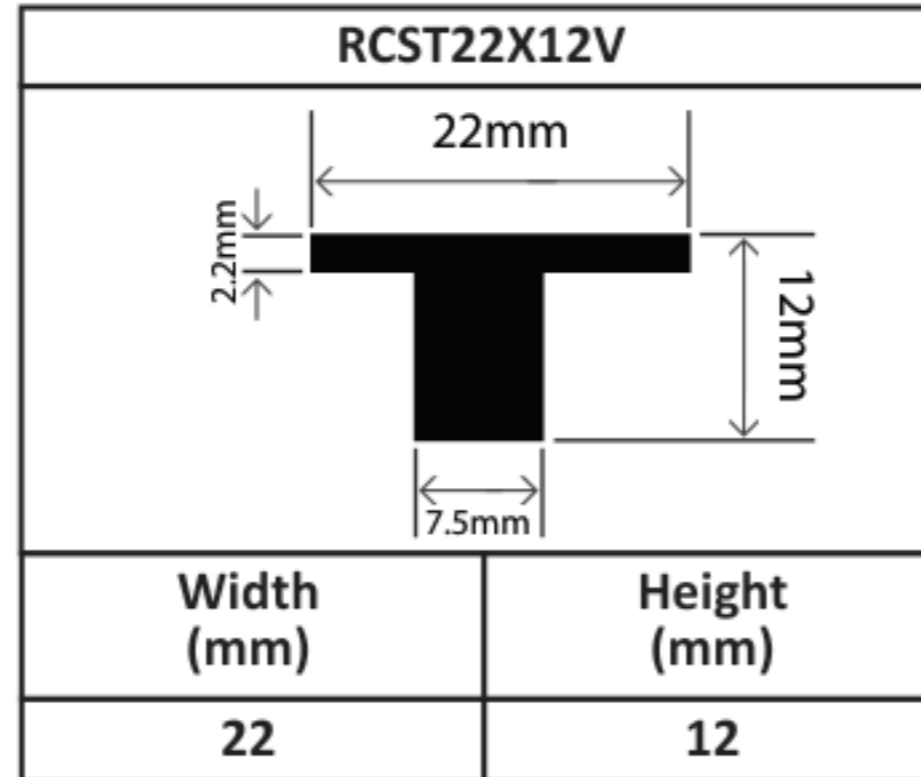

RCST18.4X10.5V	
	
Width (mm)	Height (mm)
18.4	10.5

RCST20X8V	
	
Width (mm)	Height (mm)
20	8

RCST20X12V	
	
Width (mm)	Height (mm)
20	12

RCST20X12/2V	
	
Width (mm)	Height (mm)
20	12

RCST20X12/3V	
	
Width (mm)	Height (mm)
20	12

RCST20X15V	
	
Width (mm)	Height (mm)
20	15

RCST20X15/2V	
	
Width (mm)	Height (mm)
20	15

RCST20X15/3V	
	
Width (mm)	Height (mm)
20	15

RCST21X10V	
	
Width (mm)	Height (mm)
21	10

RCST21.5X13.3V	
	
Width (mm)	Height (mm)
21.5	13.3

Silicone T Seal Profiles

Silicone T Seal Profiles

RCST26.5X8.6V	
	
Width (mm)	Height (mm)
26.5	8.6

RCST30X8V	
	
Width (mm)	Height (mm)
30	8

RCST30X10V	
	
Width (mm)	Height (mm)
30	10

RCST30X13V	
	
Width (mm)	Height (mm)
30	13

RCST30X15V	
	
Width (mm)	Height (mm)
30	15

RCST30X15/2V	
	
Width (mm)	Height (mm)
30	15

RCST30X16V	
	
Width (mm)	Height (mm)
30	16

RCST30X25V	
	
Width (mm)	Height (mm)
30	25

RCST30X35V	
	
Width (mm)	Height (mm)
30	35