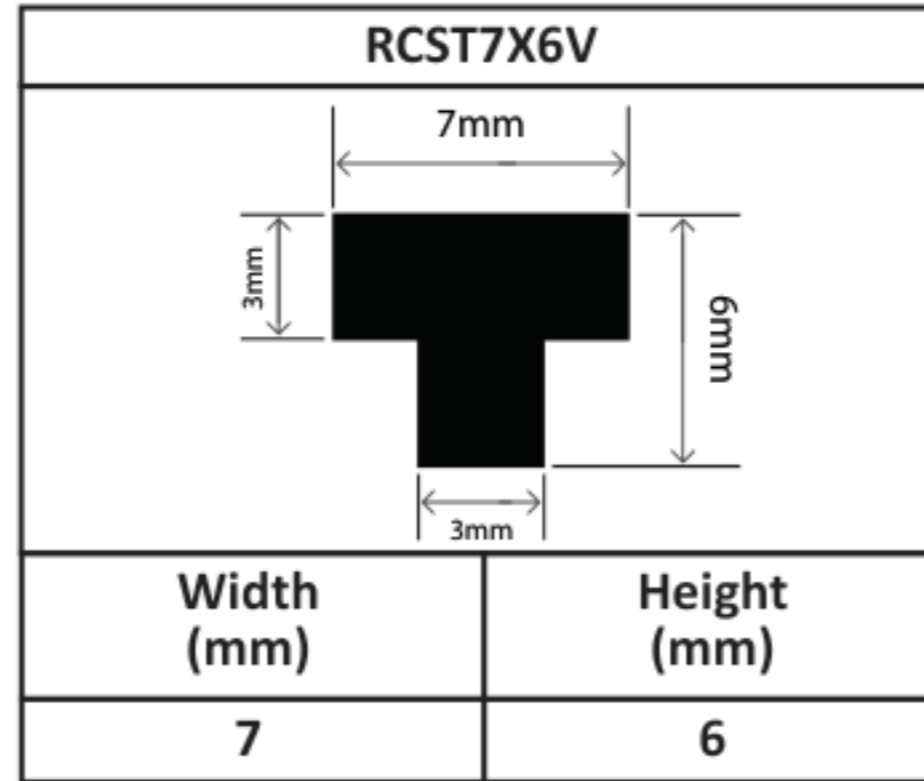

Silicone T Seal Profiles

Silicone T Seal Profiles

RCST7.8X20V	
	
Width (mm)	Height (mm)
7.8	20

RCST7.8X38.5V	
	
Width (mm)	Height (mm)
7.8	38.5

RCST8X5V	
	
Width (mm)	Height (mm)
8	5

RCST8X6.3V	
	
Width (mm)	Height (mm)
8	6.3

RCST10X6.3V	
	
Width (mm)	Height (mm)
10	6.3

RCST10X8V	
	
Width (mm)	Height (mm)
10	8

RCST10X8/2V	
	
Width (mm)	Height (mm)
10	8

RCST10X8/3V	
	
Width (mm)	Height (mm)
10	8

RCST10X9.4V	
	
Width (mm)	Height (mm)
10	9.4

RCST18.4X10.5V	
	
Width (mm)	Height (mm)
18.4	10.5

RCST20X8V	
	
Width (mm)	Height (mm)
20	8

RCST20X12V	
	
Width (mm)	Height (mm)
20	12

RCST20X12/2V	
	
Width (mm)	Height (mm)
20	12

RCST20X12/3V	
	
Width (mm)	Height (mm)
20	12

RCST20X15V	
	
Width (mm)	Height (mm)
20	15

RCST20X15/2V	
	
Width (mm)	Height (mm)
20	15

RCST20X15/3V	
	
Width (mm)	Height (mm)
20	15

RCST21X10V	
	
Width (mm)	Height (mm)
21	10

RCST21.5X13.3V	
	
Width (mm)	Height (mm)
21.5	13.3