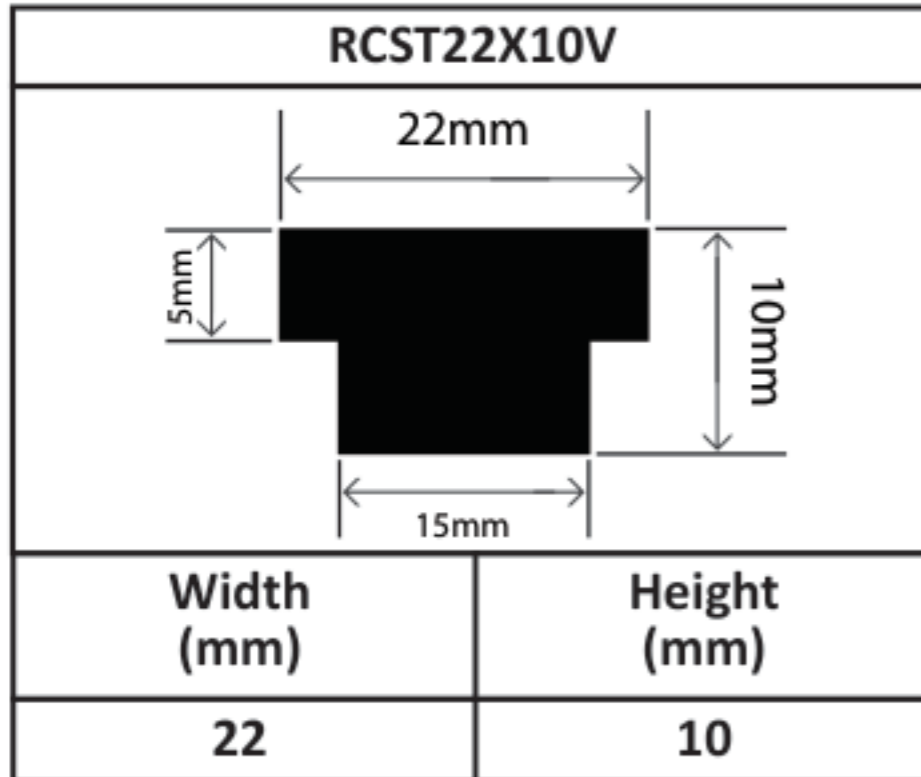

RCST18.4X10.5V	
	
Width (mm)	Height (mm)
18.4	10.5

RCST20X8V	
	
Width (mm)	Height (mm)
20	8

RCST20X12V	
	
Width (mm)	Height (mm)
20	12

RCST20X12/2V	
	
Width (mm)	Height (mm)
20	12

RCST20X12/3V	
	
Width (mm)	Height (mm)
20	12

RCST20X15V	
	
Width (mm)	Height (mm)
20	15

RCST20X15/2V	
	
Width (mm)	Height (mm)
20	15

RCST20X15/3V	
	
Width (mm)	Height (mm)
20	15

RCST21X10V	
	
Width (mm)	Height (mm)
21	10

RCST21.5X13.3V	
	
Width (mm)	Height (mm)
21.5	13.3

Silicone T Seal Profiles

Silicone T Seal Profiles

RCST26.5X8.6V	
	
Width (mm)	Height (mm)
26.5	8.6

RCST30X8V	
	
Width (mm)	Height (mm)
30	8

RCST30X10V	
	
Width (mm)	Height (mm)
30	10

RCST30X13V	
	
Width (mm)	Height (mm)
30	13

RCST30X15V	
	
Width (mm)	Height (mm)
30	15

RCST30X15/2V	
	
Width (mm)	Height (mm)
30	15

RCST30X16V	
	
Width (mm)	Height (mm)
30	16

RCST30X25V	
	
Width (mm)	Height (mm)
30	25

RCST30X35V	
	
Width (mm)	Height (mm)
30	35