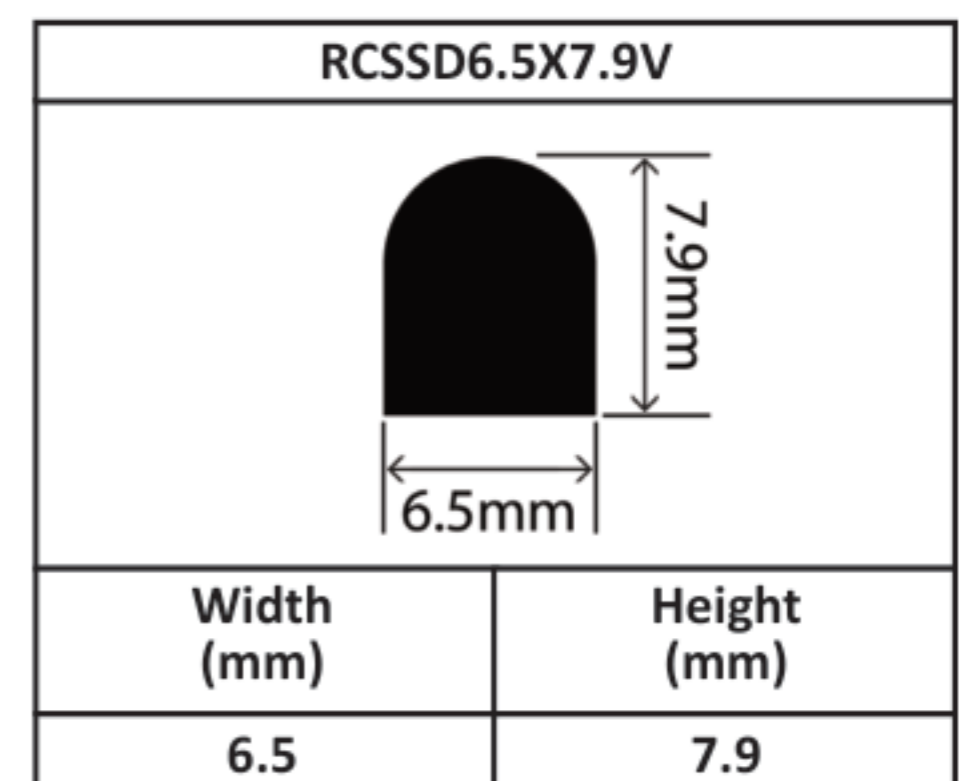

Silicone Solid D Profiles 1mm - 12mm

Silicone Solid D Profiles 1mm - 12mm

Silicone Solid D Profiles 1mm - 12mm

Silicone Solid D Profiles 1mm - 12mm

RCSSD8X11V	
	
Width (mm)	Height (mm)
8	11

RCSSD8X11/2V	
	
Width (mm)	Height (mm)
8	11

RCSSD8X18V	
	
Width (mm)	Height (mm)
8	18

RCSSD8.2X8.8V	
	
Width (mm)	Height (mm)
8.2	8.8

RCSSD8.4X10.8V	
	
Width (mm)	Height (mm)
8.4	10.8

RCSSD9X9V	
	
Width (mm)	Height (mm)
9	9

RCSSD9X10V	
	
Width (mm)	Height (mm)
9	10

RCSSD9X13V	
	
Width (mm)	Height (mm)
9	13

RCSSD9X13/2V	
	
Width (mm)	Height (mm)
9	13

RCSSD9X14V	
	
Width (mm)	Height (mm)
9	14

RCSSD9.2X8.9V	
	
Width (mm)	Height (mm)
9.2	8.9

RCSSD9.5X9.5V	
	
Width (mm)	Height (mm)
9.5	9.5

RCSSD12.7X21V	
	
Width (mm)	Height (mm)
12.7	21

RCSSD12.8X18V	
	
Width (mm)	Height (mm)
12.8	18