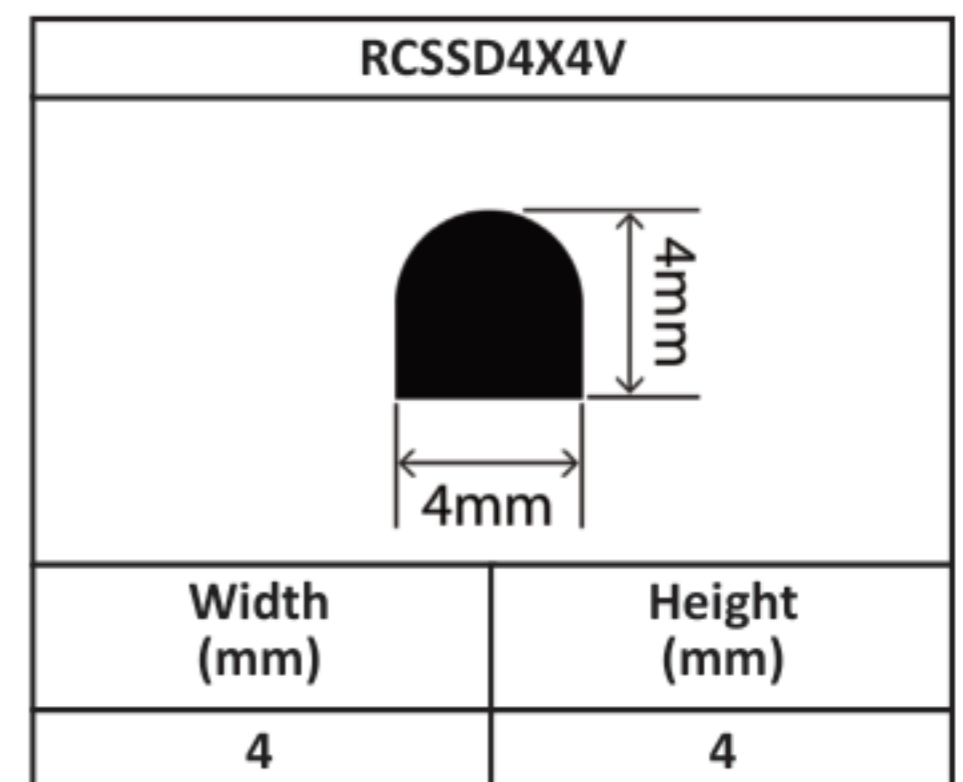

Silicone Solid D Profiles 1mm - 12mm

Silicone Solid D Profiles 1mm - 12mm

Silicone Solid D Profiles 1mm - 12mm

Silicone Solid D Profiles 1mm - 12mm

RCSSD8X11V	
	
Width (mm)	Height (mm)
8	11

RCSSD8X11/2V	
	
Width (mm)	Height (mm)
8	11

RCSSD8X18V	
	
Width (mm)	Height (mm)
8	18

RCSSD8.2X8.8V	
	
Width (mm)	Height (mm)
8.2	8.8

RCSSD8.4X10.8V	
	
Width (mm)	Height (mm)
8.4	10.8

RCSSD9X9V	
	
Width (mm)	Height (mm)
9	9

RCSSD9X10V	
	
Width (mm)	Height (mm)
9	10

RCSSD9X13V	
	
Width (mm)	Height (mm)
9	13

RCSSD9X13/2V	
	
Width (mm)	Height (mm)
9	13

RCSSD9X14V	
	
Width (mm)	Height (mm)
9	14

RCSSD9.2X8.9V	
	
Width (mm)	Height (mm)
9.2	8.9

RCSSD9.5X9.5V	
	
Width (mm)	Height (mm)
9.5	9.5

RCSSD12.7X21V	
	
Width (mm)	Height (mm)
12.7	21

RCSSD12.8X18V	
	
Width (mm)	Height (mm)
12.8	18