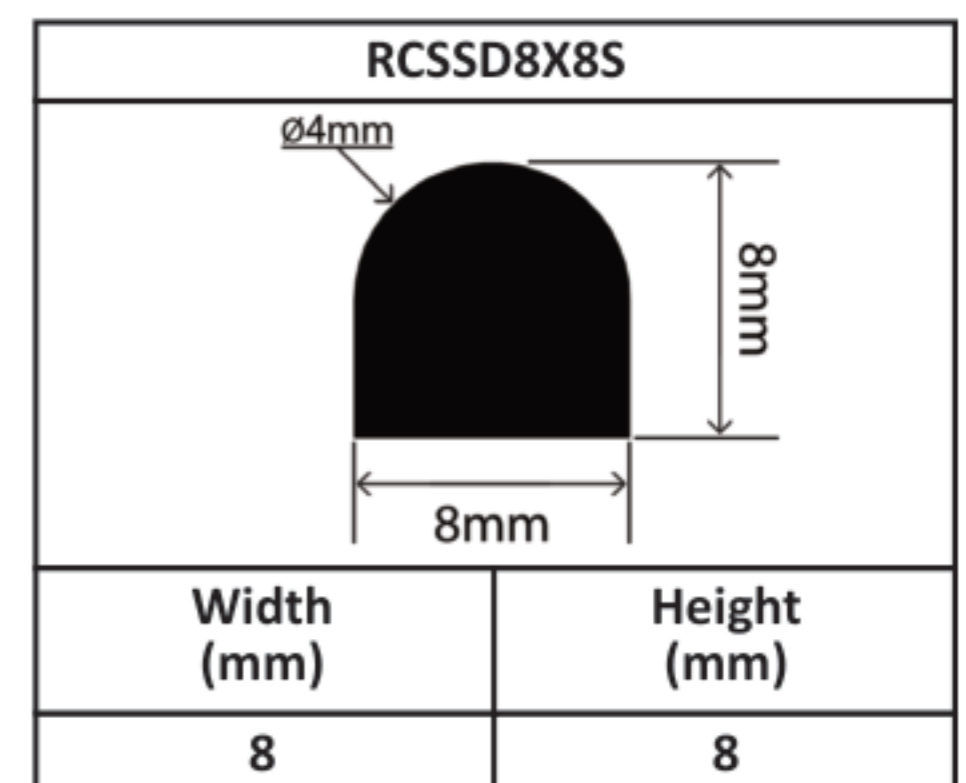

Silicone Solid D Profiles 1mm - 12mm

Silicone Solid D Profiles 1mm - 12mm

Silicone Solid D Profiles 1mm - 12mm

Silicone Solid D Profiles 1mm - 12mm

RCSSD8X11V	
	
Width (mm)	Height (mm)
8	11

RCSSD8X11/2V	
	
Width (mm)	Height (mm)
8	11

RCSSD8X18V	
	
Width (mm)	Height (mm)
8	18

RCSSD8.2X8.8V	
	
Width (mm)	Height (mm)
8.2	8.8

RCSSD8.4X10.8V	
	
Width (mm)	Height (mm)
8.4	10.8

RCSSD9X9V	
	
Width (mm)	Height (mm)
9	9

RCSSD9X10V	
	
Width (mm)	Height (mm)
9	10

RCSSD9X13V	
	
Width (mm)	Height (mm)
9	13

RCSSD9X13/2V	
	
Width (mm)	Height (mm)
9	13

RCSSD9X14V	
	
Width (mm)	Height (mm)
9	14

RCSSD9.2X8.9V	
	
Width (mm)	Height (mm)
9.2	8.9

RCSSD9.5X9.5V	
	
Width (mm)	Height (mm)
9.5	9.5

RCSSD12.7X21V	
	
Width (mm)	Height (mm)
12.7	21

RCSSD12.8X18V	
	
Width (mm)	Height (mm)
12.8	18