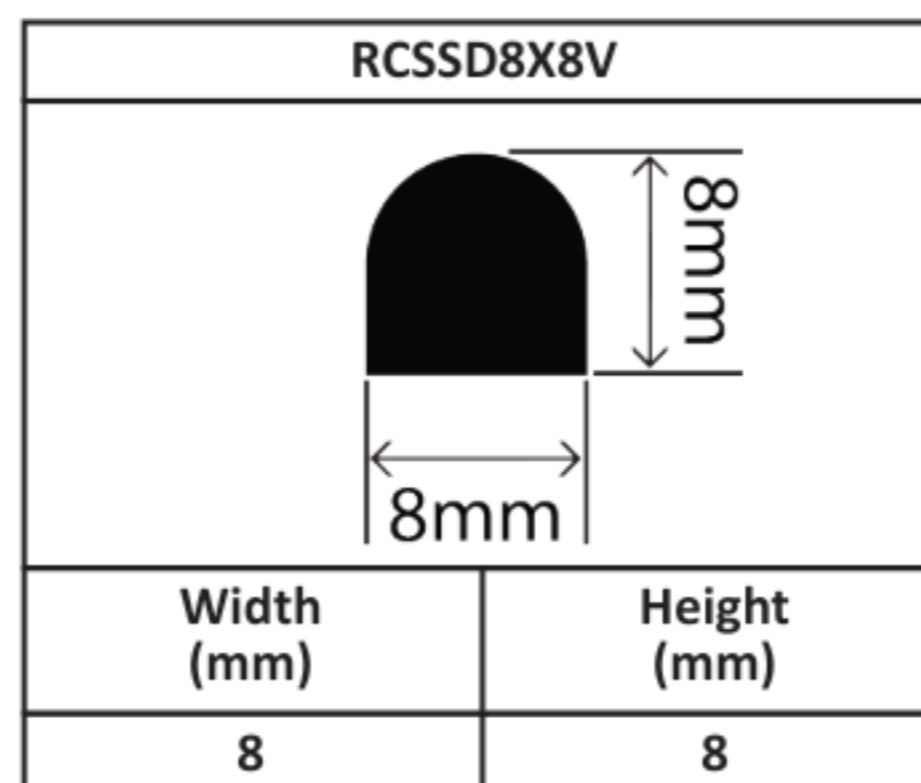

Silicone Solid D Profiles 1mm - 12mm

Silicone Solid D Profiles 1mm - 12mm

Silicone Solid D Profiles 1mm - 12mm

Silicone Solid D Profiles 1mm - 12mm

RCSSD8X11V	
	
Width (mm)	Height (mm)
8	11

RCSSD8X11/2V	
	
Width (mm)	Height (mm)
8	11

RCSSD8X18V	
	
Width (mm)	Height (mm)
8	18

RCSSD8.2X8.8V	
	
Width (mm)	Height (mm)
8.2	8.8

RCSSD8.4X10.8V	
	
Width (mm)	Height (mm)
8.4	10.8

RCSSD9X9V	
	
Width (mm)	Height (mm)
9	9

RCSSD9X10V	
	
Width (mm)	Height (mm)
9	10

RCSSD9X13V	
	
Width (mm)	Height (mm)
9	13

RCSSD9X13/2V	
	
Width (mm)	Height (mm)
9	13

RCSSD9X14V	
	
Width (mm)	Height (mm)
9	14

RCSSD9.2X8.9V	
	
Width (mm)	Height (mm)
9.2	8.9

RCSSD9.5X9.5V	
	
Width (mm)	Height (mm)
9.5	9.5

RCSSD12.7X21V	
	
Width (mm)	Height (mm)
12.7	21

RCSSD12.8X18V	
	
Width (mm)	Height (mm)
12.8	18