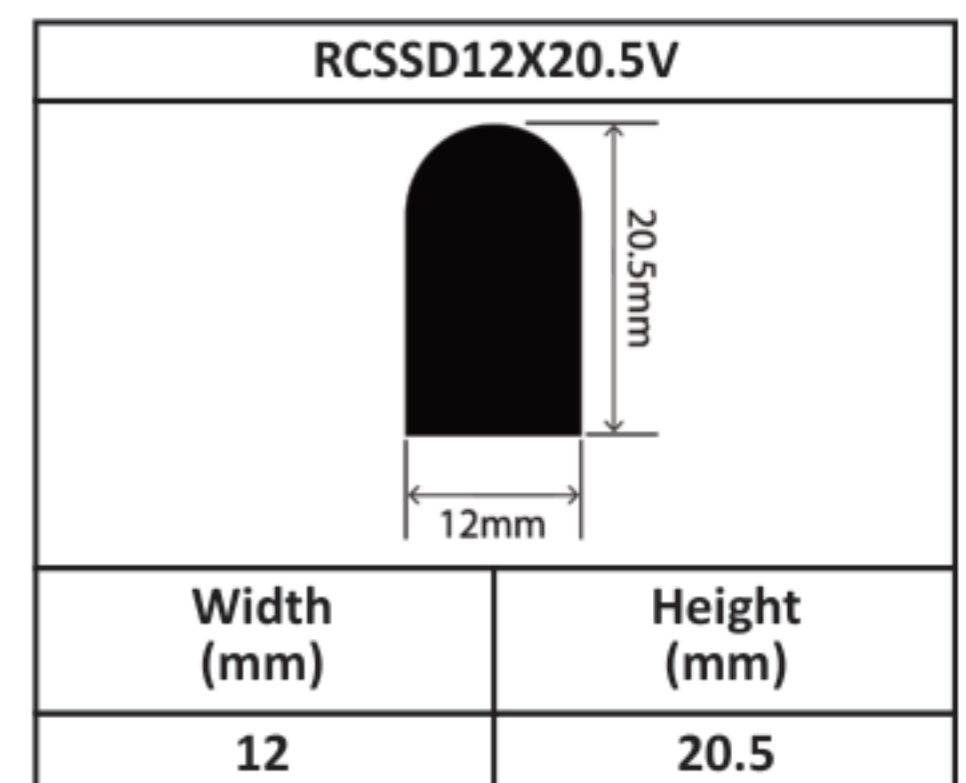

RCSSD10X7V	
	
Width (mm)	Height (mm)
10	7

RCSSD10X8V	
	
Width (mm)	Height (mm)
10	8

RCSSD10X8.5V	
	
Width (mm)	Height (mm)
10	8.5

RCSSD10X10/2V	
	
Width (mm)	Height (mm)
10	10

RCSSD10X11V	
	
Width (mm)	Height (mm)
10	11

RCSSD10X12.7V	
	
Width (mm)	Height (mm)
10	12.7

RCSSD10X13S	
	
Width (mm)	Height (mm)
10	13

RCSSD10X14V	
	
Width (mm)	Height (mm)
10	14

Silicone Solid D Profiles 1mm - 12mm

Silicone Solid D Profiles 1mm - 12mm

Silicone Solid D Profiles 1mm - 12mm

RCSSD12.5X16V	
	
Width (mm)	Height (mm)
12.5	16

RCSSD12.5X24V	
	
Width (mm)	Height (mm)
12.5	24

RCSSD12.6X17.1V	
	
Width (mm)	Height (mm)
12.6	17.1

RCSSD12.7X20V	
	
Width (mm)	Height (mm)
12.7	20

RCSSD12.7X21V	
	
Width (mm)	Height (mm)
12.7	21

RCSSD12.8X18V	
	
Width (mm)	Height (mm)
12.8	18