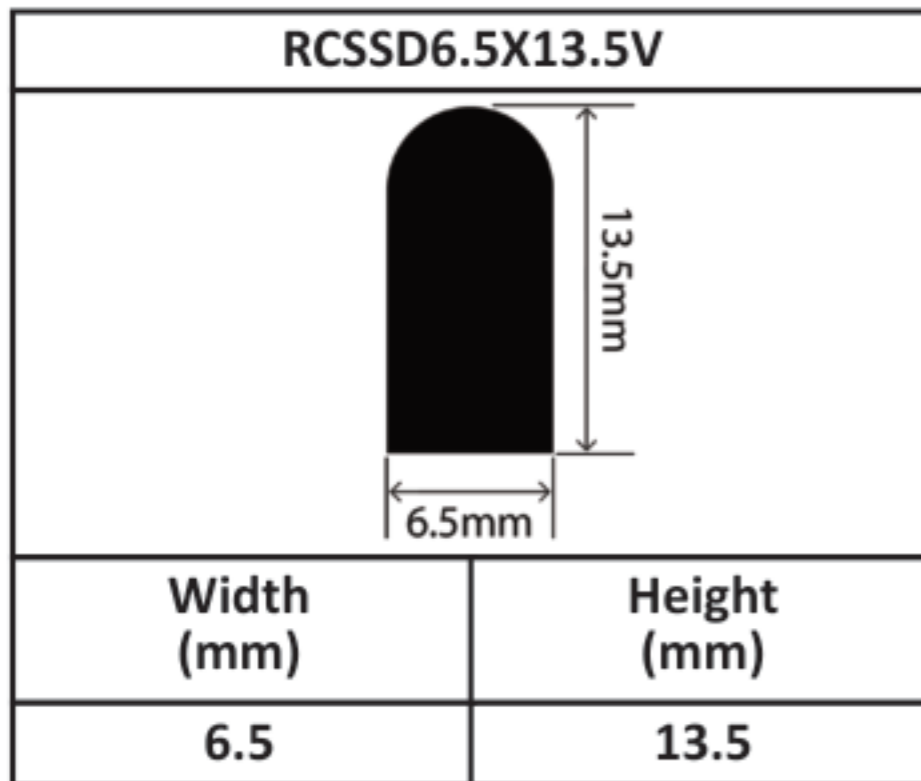

Silicone Solid D Profiles 1mm - 12mm

Silicone Solid D Profiles 1mm - 12mm

Silicone Solid D Profiles 1mm - 12mm

Silicone Solid D Profiles 1mm - 12mm

RCSSD8X11V	
	
Width (mm)	Height (mm)
8	11

RCSSD8X11/2V	
	
Width (mm)	Height (mm)
8	11

RCSSD8X18V	
	
Width (mm)	Height (mm)
8	18

RCSSD8.2X8.8V	
	
Width (mm)	Height (mm)
8.2	8.8

RCSSD8.4X10.8V	
	
Width (mm)	Height (mm)
8.4	10.8

RCSSD9X9V	
	
Width (mm)	Height (mm)
9	9

RCSSD9X10V	
	
Width (mm)	Height (mm)
9	10

RCSSD9X13V	
	
Width (mm)	Height (mm)
9	13

RCSSD9X13/2V	
	
Width (mm)	Height (mm)
9	13

RCSSD9X14V	
	
Width (mm)	Height (mm)
9	14

RCSSD9.2X8.9V	
	
Width (mm)	Height (mm)
9.2	8.9

RCSSD9.5X9.5V	
	
Width (mm)	Height (mm)
9.5	9.5

RCSSD12.7X21V	
	
Width (mm)	Height (mm)
12.7	21

RCSSD12.8X18V	
	
Width (mm)	Height (mm)
12.8	18