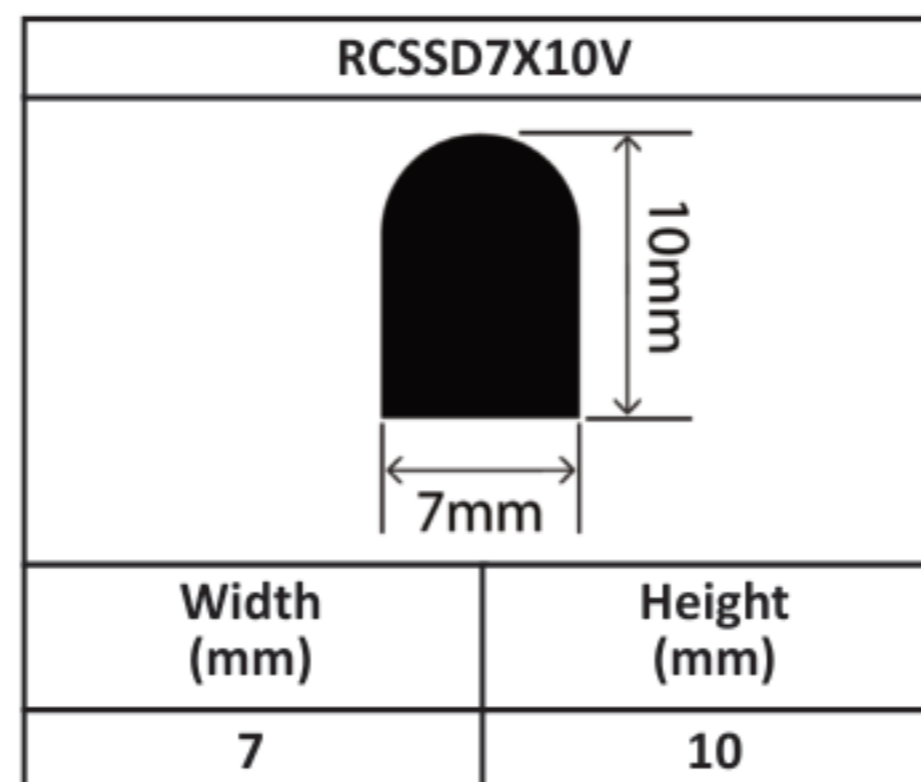

Silicone Solid D Profiles 1mm - 12mm

Silicone Solid D Profiles 1mm - 12mm

Silicone Solid D Profiles 1mm - 12mm

Silicone Solid D Profiles 1mm - 12mm

RCSSD8X11V	
	
Width (mm)	Height (mm)
8	11

RCSSD8X11/2V	
	
Width (mm)	Height (mm)
8	11

RCSSD8X18V	
	
Width (mm)	Height (mm)
8	18

RCSSD8.2X8.8V	
	
Width (mm)	Height (mm)
8.2	8.8

RCSSD8.4X10.8V	
	
Width (mm)	Height (mm)
8.4	10.8

RCSSD9X9V	
	
Width (mm)	Height (mm)
9	9

RCSSD9X10V	
	
Width (mm)	Height (mm)
9	10

RCSSD9X13V	
	
Width (mm)	Height (mm)
9	13

RCSSD9X13/2V	
	
Width (mm)	Height (mm)
9	13

RCSSD9X14V	
	
Width (mm)	Height (mm)
9	14

RCSSD9.2X8.9V	
	
Width (mm)	Height (mm)
9.2	8.9

RCSSD9.5X9.5V	
	
Width (mm)	Height (mm)
9.5	9.5

RCSSD12.7X21V	
	
Width (mm)	Height (mm)
12.7	21

RCSSD12.8X18V	
	
Width (mm)	Height (mm)
12.8	18