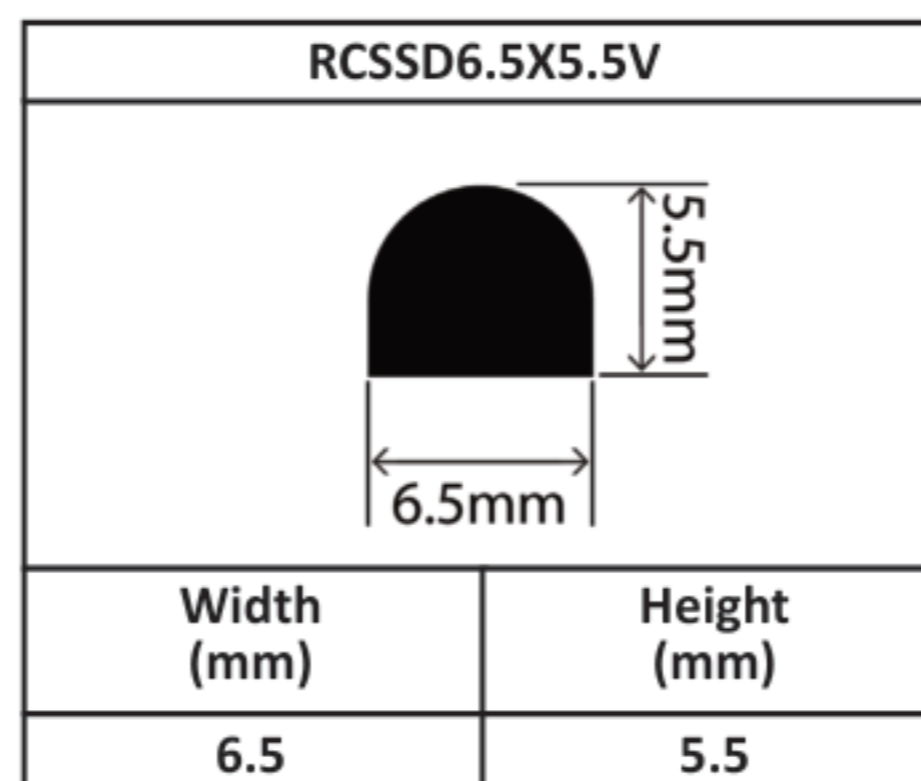

Silicone Solid D Profiles 1mm - 12mm

Silicone Solid D Profiles 1mm - 12mm

Silicone Solid D Profiles 1mm - 12mm

Silicone Solid D Profiles 1mm - 12mm

RCSSD8X11V	
	
Width (mm)	Height (mm)
8	11

RCSSD8X11/2V	
	
Width (mm)	Height (mm)
8	11

RCSSD8X18V	
	
Width (mm)	Height (mm)
8	18

RCSSD8.2X8.8V	
	
Width (mm)	Height (mm)
8.2	8.8

RCSSD8.4X10.8V	
	
Width (mm)	Height (mm)
8.4	10.8

RCSSD9X9V	
	
Width (mm)	Height (mm)
9	9

RCSSD9X10V	
	
Width (mm)	Height (mm)
9	10

RCSSD9X13V	
	
Width (mm)	Height (mm)
9	13

RCSSD9X13/2V	
	
Width (mm)	Height (mm)
9	13

RCSSD9X14V	
	
Width (mm)	Height (mm)
9	14

RCSSD9.2X8.9V	
	
Width (mm)	Height (mm)
9.2	8.9

RCSSD9.5X9.5V	
	
Width (mm)	Height (mm)
9.5	9.5

RCSSD12.7X21V	
	
Width (mm)	Height (mm)
12.7	21

RCSSD12.8X18V	
	
Width (mm)	Height (mm)
12.8	18