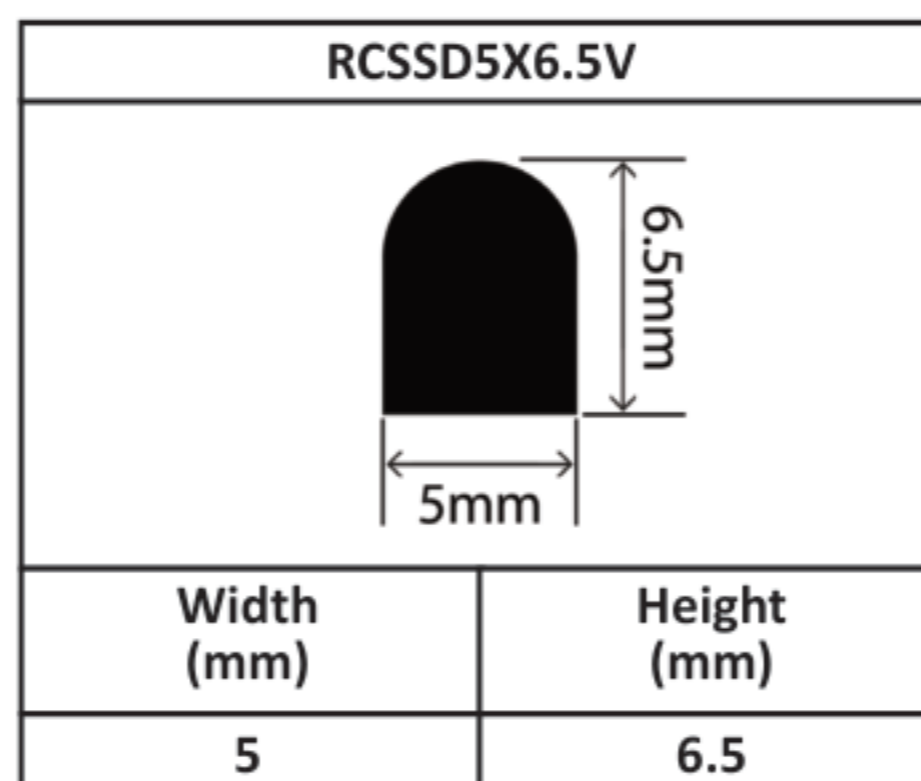

Silicone Solid D Profiles 1mm - 12mm

Silicone Solid D Profiles 1mm - 12mm

Silicone Solid D Profiles 1mm - 12mm

Silicone Solid D Profiles 1mm - 12mm

RCSSD8X11V	
	
Width (mm)	Height (mm)
8	11

RCSSD8X11/2V	
	
Width (mm)	Height (mm)
8	11

RCSSD8X18V	
	
Width (mm)	Height (mm)
8	18

RCSSD8.2X8.8V	
	
Width (mm)	Height (mm)
8.2	8.8

RCSSD8.4X10.8V	
	
Width (mm)	Height (mm)
8.4	10.8

RCSSD9X9V	
	
Width (mm)	Height (mm)
9	9

RCSSD9X10V	
	
Width (mm)	Height (mm)
9	10

RCSSD9X13V	
	
Width (mm)	Height (mm)
9	13

RCSSD9X13/2V	
	
Width (mm)	Height (mm)
9	13

RCSSD9X14V	
	
Width (mm)	Height (mm)
9	14

RCSSD9.2X8.9V	
	
Width (mm)	Height (mm)
9.2	8.9

RCSSD9.5X9.5V	
	
Width (mm)	Height (mm)
9.5	9.5

RCSSD12.7X21V	
	
Width (mm)	Height (mm)
12.7	21

RCSSD12.8X18V	
	
Width (mm)	Height (mm)
12.8	18