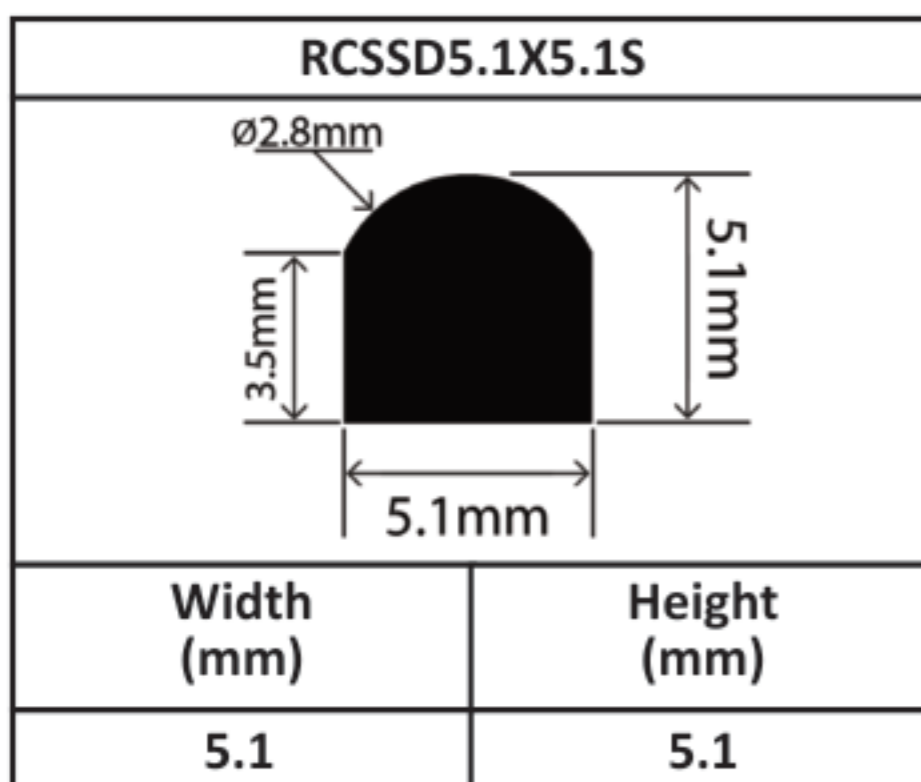

Silicone Solid D Profiles 1mm - 12mm

Silicone Solid D Profiles 1mm - 12mm

Silicone Solid D Profiles 1mm - 12mm

Silicone Solid D Profiles 1mm - 12mm

RCSSD8X11V	
	
Width (mm)	Height (mm)
8	11

RCSSD8X11/2V	
	
Width (mm)	Height (mm)
8	11

RCSSD8X18V	
	
Width (mm)	Height (mm)
8	18

RCSSD8.2X8.8V	
	
Width (mm)	Height (mm)
8.2	8.8

RCSSD8.4X10.8V	
	
Width (mm)	Height (mm)
8.4	10.8

RCSSD9X9V	
	
Width (mm)	Height (mm)
9	9

RCSSD9X10V	
	
Width (mm)	Height (mm)
9	10

RCSSD9X13V	
	
Width (mm)	Height (mm)
9	13

RCSSD9X13/2V	
	
Width (mm)	Height (mm)
9	13

RCSSD9X14V	
	
Width (mm)	Height (mm)
9	14

RCSSD9.2X8.9V	
	
Width (mm)	Height (mm)
9.2	8.9

RCSSD9.5X9.5V	
	
Width (mm)	Height (mm)
9.5	9.5

RCSSD12.7X21V	
	
Width (mm)	Height (mm)
12.7	21

RCSSD12.8X18V	
	
Width (mm)	Height (mm)
12.8	18