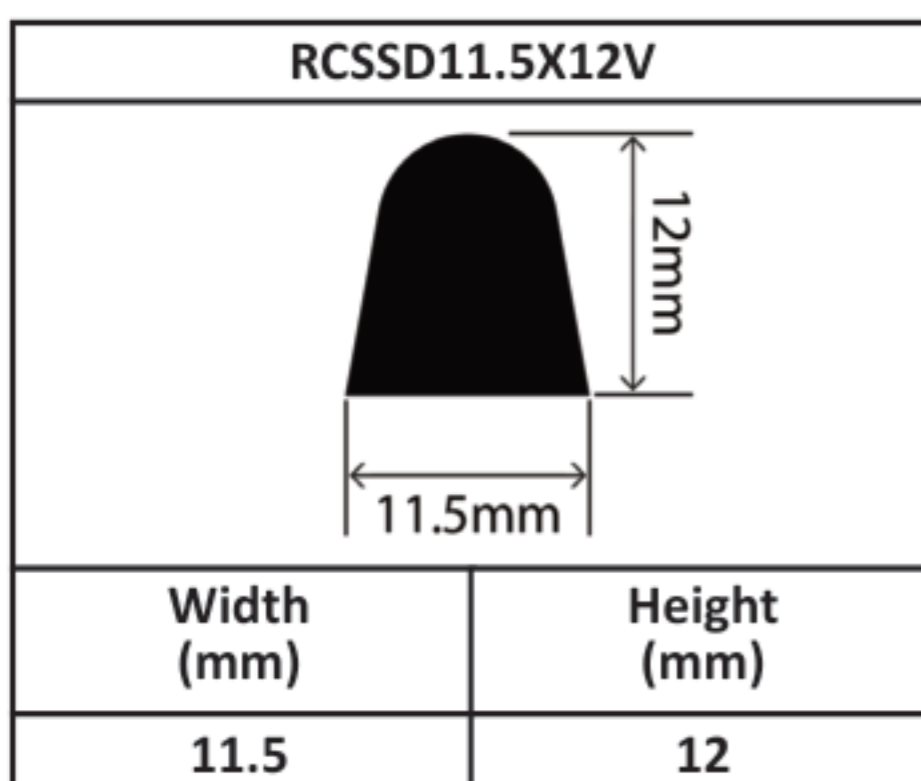

RCSSD10X7V	
	
Width (mm)	Height (mm)
10	7

RCSSD10X8V	
	
Width (mm)	Height (mm)
10	8

RCSSD10X8.5V	
	
Width (mm)	Height (mm)
10	8.5

RCSSD10X10/2V	
	
Width (mm)	Height (mm)
10	10

RCSSD10X11V	
	
Width (mm)	Height (mm)
10	11

RCSSD10X12.7V	
	
Width (mm)	Height (mm)
10	12.7

RCSSD10X13S	
	
Width (mm)	Height (mm)
10	13

RCSSD10X14V	
	
Width (mm)	Height (mm)
10	14

Silicone Solid D Profiles 1mm - 12mm

Silicone Solid D Profiles 1mm - 12mm

Silicone Solid D Profiles 1mm - 12mm

RCSSD12.5X16V	
	
Width (mm)	Height (mm)
12.5	16

RCSSD12.5X24V	
	
Width (mm)	Height (mm)
12.5	24

RCSSD12.6X17.1V	
	
Width (mm)	Height (mm)
12.6	17.1

RCSSD12.7X20V	
	
Width (mm)	Height (mm)
12.7	20

RCSSD12.7X21V	
	
Width (mm)	Height (mm)
12.7	21

RCSSD12.8X18V	
	
Width (mm)	Height (mm)
12.8	18