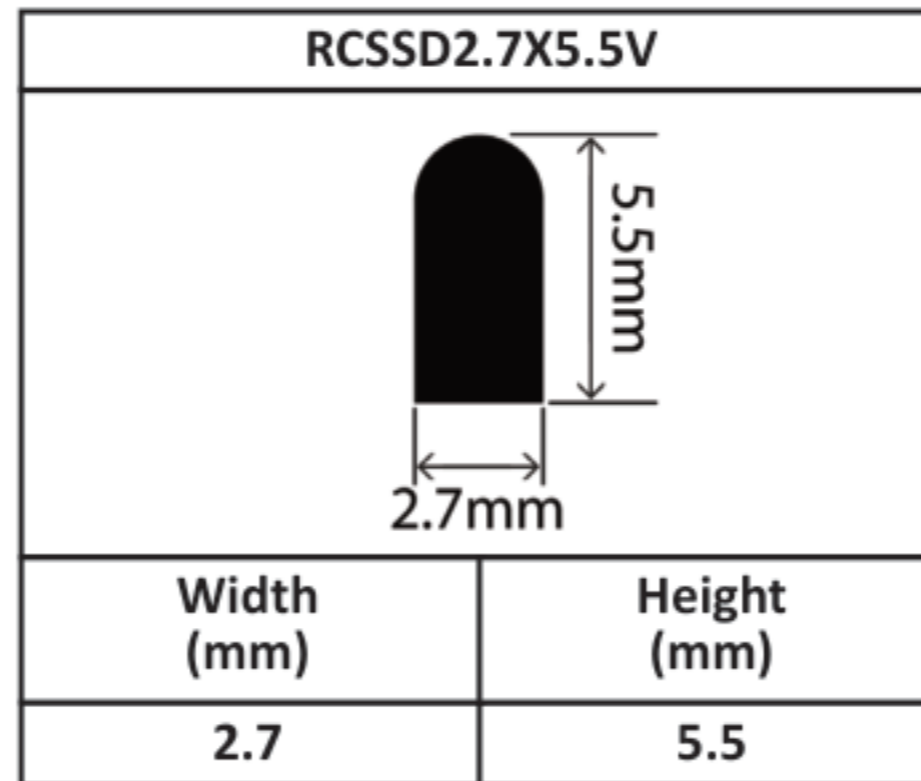

Silicone Solid D Profiles 1mm - 12mm

Silicone Solid D Profiles 1mm - 12mm

Silicone Solid D Profiles 1mm - 12mm

Silicone Solid D Profiles 1mm - 12mm

RCSSD8X11V	
	
Width (mm)	Height (mm)
8	11

RCSSD8X11/2V	
	
Width (mm)	Height (mm)
8	11

RCSSD8X18V	
	
Width (mm)	Height (mm)
8	18

RCSSD8.2X8.8V	
	
Width (mm)	Height (mm)
8.2	8.8

RCSSD8.4X10.8V	
	
Width (mm)	Height (mm)
8.4	10.8

RCSSD9X9V	
	
Width (mm)	Height (mm)
9	9

RCSSD9X10V	
	
Width (mm)	Height (mm)
9	10

RCSSD9X13V	
	
Width (mm)	Height (mm)
9	13

RCSSD9X13/2V	
	
Width (mm)	Height (mm)
9	13

RCSSD9X14V	
	
Width (mm)	Height (mm)
9	14

RCSSD9.2X8.9V	
	
Width (mm)	Height (mm)
9.2	8.9

RCSSD9.5X9.5V	
	
Width (mm)	Height (mm)
9.5	9.5

RCSSD12.7X21V	
	
Width (mm)	Height (mm)
12.7	21

RCSSD12.8X18V	
	
Width (mm)	Height (mm)
12.8	18