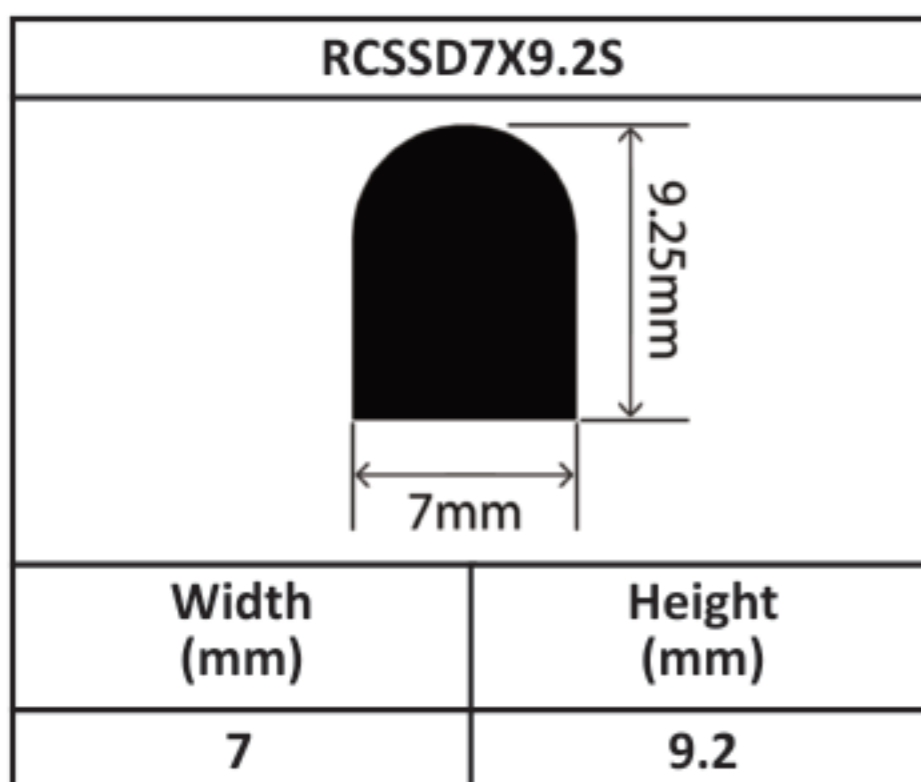

Silicone Solid D Profiles 1mm - 12mm

Silicone Solid D Profiles 1mm - 12mm

Silicone Solid D Profiles 1mm - 12mm

Silicone Solid D Profiles 1mm - 12mm

RCSSD8X11V	
	
Width (mm)	Height (mm)
8	11

RCSSD8X11/2V	
	
Width (mm)	Height (mm)
8	11

RCSSD8X18V	
	
Width (mm)	Height (mm)
8	18

RCSSD8.2X8.8V	
	
Width (mm)	Height (mm)
8.2	8.8

RCSSD8.4X10.8V	
	
Width (mm)	Height (mm)
8.4	10.8

RCSSD9X9V	
	
Width (mm)	Height (mm)
9	9

RCSSD9X10V	
	
Width (mm)	Height (mm)
9	10

RCSSD9X13V	
	
Width (mm)	Height (mm)
9	13

RCSSD9X13/2V	
	
Width (mm)	Height (mm)
9	13

RCSSD9X14V	
	
Width (mm)	Height (mm)
9	14

RCSSD9.2X8.9V	
	
Width (mm)	Height (mm)
9.2	8.9

RCSSD9.5X9.5V	
	
Width (mm)	Height (mm)
9.5	9.5

RCSSD12.7X21V	
	
Width (mm)	Height (mm)
12.7	21

RCSSD12.8X18V	
	
Width (mm)	Height (mm)
12.8	18