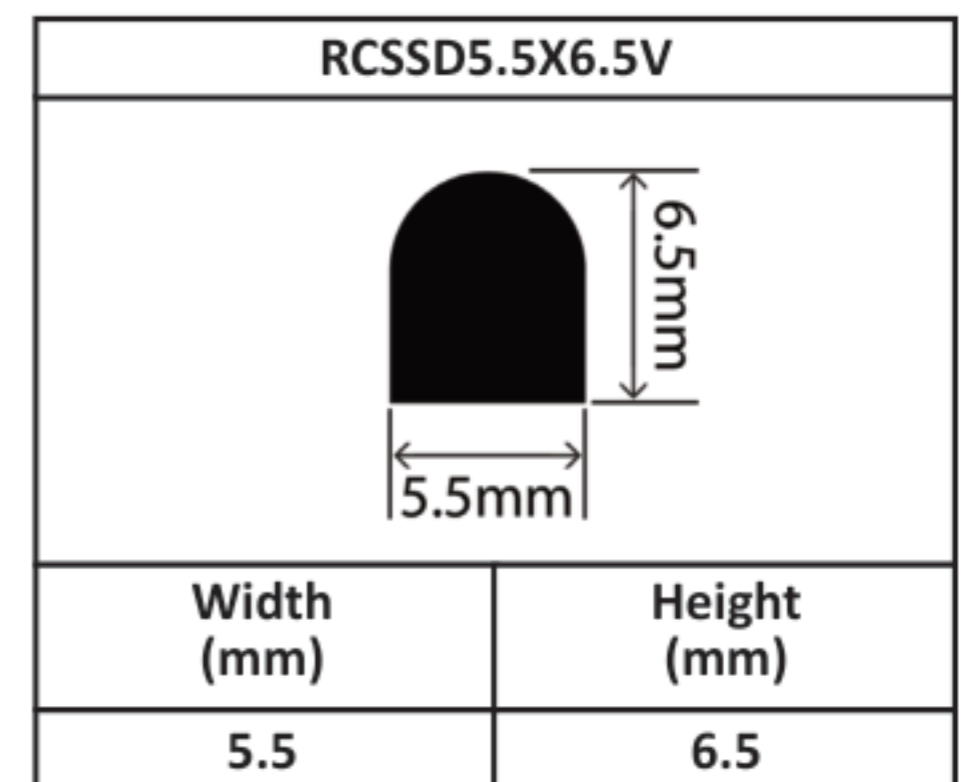

Silicone Solid D Profiles 1mm - 12mm

Silicone Solid D Profiles 1mm - 12mm

Silicone Solid D Profiles 1mm - 12mm

Silicone Solid D Profiles 1mm - 12mm

RCSSD8X11V	
	
Width (mm)	Height (mm)
8	11

RCSSD8X11/2V	
	
Width (mm)	Height (mm)
8	11

RCSSD8X18V	
	
Width (mm)	Height (mm)
8	18

RCSSD8.2X8.8V	
	
Width (mm)	Height (mm)
8.2	8.8

RCSSD8.4X10.8V	
	
Width (mm)	Height (mm)
8.4	10.8

RCSSD9X9V	
	
Width (mm)	Height (mm)
9	9

RCSSD9X10V	
	
Width (mm)	Height (mm)
9	10

RCSSD9X13V	
	
Width (mm)	Height (mm)
9	13

RCSSD9X13/2V	
	
Width (mm)	Height (mm)
9	13

RCSSD9X14V	
	
Width (mm)	Height (mm)
9	14

RCSSD9.2X8.9V	
	
Width (mm)	Height (mm)
9.2	8.9

RCSSD9.5X9.5V	
	
Width (mm)	Height (mm)
9.5	9.5

RCSSD12.7X21V	
	
Width (mm)	Height (mm)
12.7	21

RCSSD12.8X18V	
	
Width (mm)	Height (mm)
12.8	18