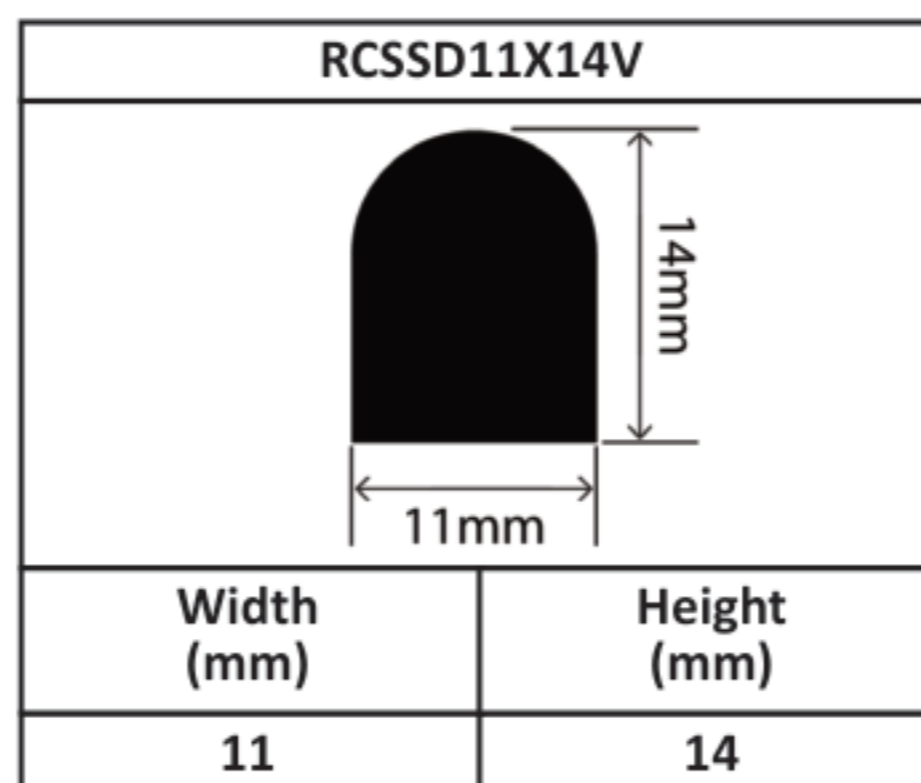

RCSSD10X7V	
	
Width (mm)	Height (mm)
10	7

RCSSD10X8V	
	
Width (mm)	Height (mm)
10	8

RCSSD10X8.5V	
	
Width (mm)	Height (mm)
10	8.5

RCSSD10X10/2V	
	
Width (mm)	Height (mm)
10	10

RCSSD10X11V	
	
Width (mm)	Height (mm)
10	11

RCSSD10X12.7V	
	
Width (mm)	Height (mm)
10	12.7

RCSSD10X13S	
	
Width (mm)	Height (mm)
10	13

RCSSD10X14V	
	
Width (mm)	Height (mm)
10	14

Silicone Solid D Profiles 1mm - 12mm

Silicone Solid D Profiles 1mm - 12mm

Silicone Solid D Profiles 1mm - 12mm

RCSSD12.5X16V	
	
Width (mm)	Height (mm)
12.5	16

RCSSD12.5X24V	
	
Width (mm)	Height (mm)
12.5	24

RCSSD12.6X17.1V	
	
Width (mm)	Height (mm)
12.6	17.1

RCSSD12.7X20V	
	
Width (mm)	Height (mm)
12.7	20

RCSSD12.7X21V	
	
Width (mm)	Height (mm)
12.7	21

RCSSD12.8X18V	
	
Width (mm)	Height (mm)
12.8	18