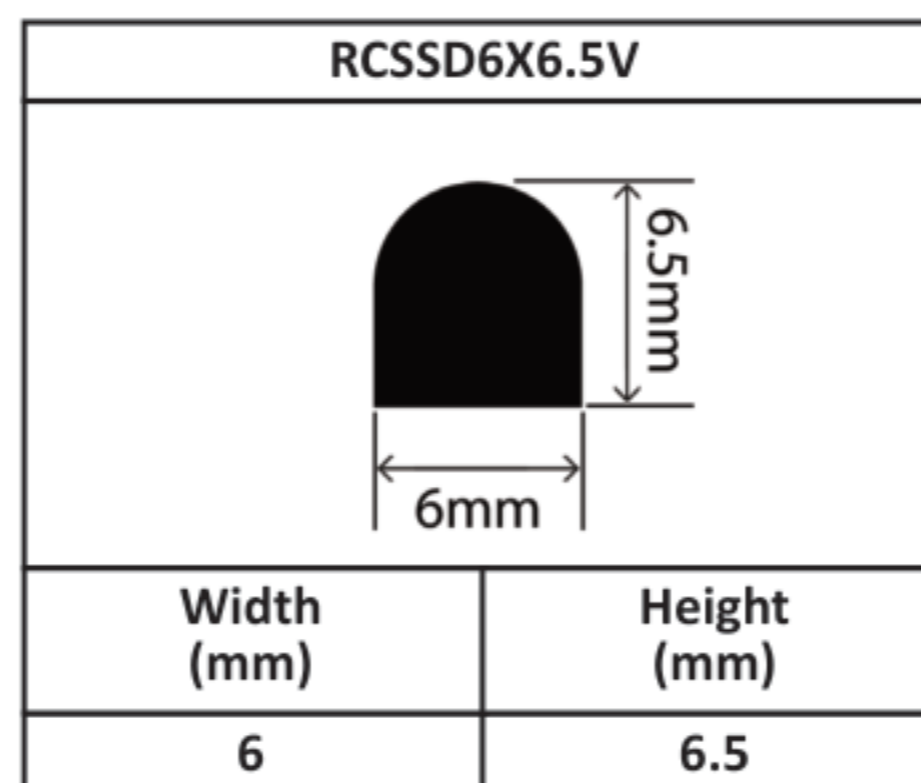

Silicone Solid D Profiles 1mm - 12mm

Silicone Solid D Profiles 1mm - 12mm

Silicone Solid D Profiles 1mm - 12mm

Silicone Solid D Profiles 1mm - 12mm

RCSSD8X11V	
	
Width (mm)	Height (mm)
8	11

RCSSD8X11/2V	
	
Width (mm)	Height (mm)
8	11

RCSSD8X18V	
	
Width (mm)	Height (mm)
8	18

RCSSD8.2X8.8V	
	
Width (mm)	Height (mm)
8.2	8.8

RCSSD8.4X10.8V	
	
Width (mm)	Height (mm)
8.4	10.8

RCSSD9X9V	
	
Width (mm)	Height (mm)
9	9

RCSSD9X10V	
	
Width (mm)	Height (mm)
9	10

RCSSD9X13V	
	
Width (mm)	Height (mm)
9	13

RCSSD9X13/2V	
	
Width (mm)	Height (mm)
9	13

RCSSD9X14V	
	
Width (mm)	Height (mm)
9	14

RCSSD9.2X8.9V	
	
Width (mm)	Height (mm)
9.2	8.9

RCSSD9.5X9.5V	
	
Width (mm)	Height (mm)
9.5	9.5

RCSSD12.7X21V	
	
Width (mm)	Height (mm)
12.7	21

RCSSD12.8X18V	
	
Width (mm)	Height (mm)
12.8	18