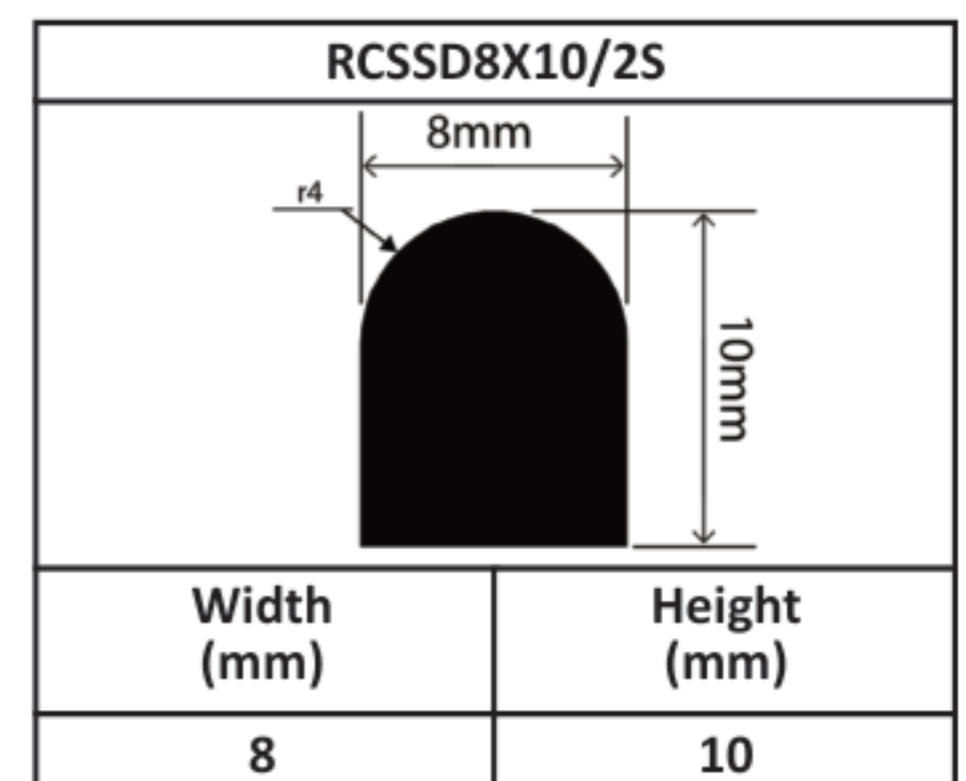

Silicone Solid D Profiles 1mm - 12mm

Silicone Solid D Profiles 1mm - 12mm

Silicone Solid D Profiles 1mm - 12mm

Silicone Solid D Profiles 1mm - 12mm

RCSSD8X11V	
	
Width (mm)	Height (mm)
8	11

RCSSD8X11/2V	
	
Width (mm)	Height (mm)
8	11

RCSSD8X18V	
	
Width (mm)	Height (mm)
8	18

RCSSD8.2X8.8V	
	
Width (mm)	Height (mm)
8.2	8.8

RCSSD8.4X10.8V	
	
Width (mm)	Height (mm)
8.4	10.8

RCSSD9X9V	
	
Width (mm)	Height (mm)
9	9

RCSSD9X10V	
	
Width (mm)	Height (mm)
9	10

RCSSD9X13V	
	
Width (mm)	Height (mm)
9	13

RCSSD9X13/2V	
	
Width (mm)	Height (mm)
9	13

RCSSD9X14V	
	
Width (mm)	Height (mm)
9	14

RCSSD9.2X8.9V	
	
Width (mm)	Height (mm)
9.2	8.9

RCSSD9.5X9.5V	
	
Width (mm)	Height (mm)
9.5	9.5

RCSSD12.7X21V	
	
Width (mm)	Height (mm)
12.7	21

RCSSD12.8X18V	
	
Width (mm)	Height (mm)
12.8	18