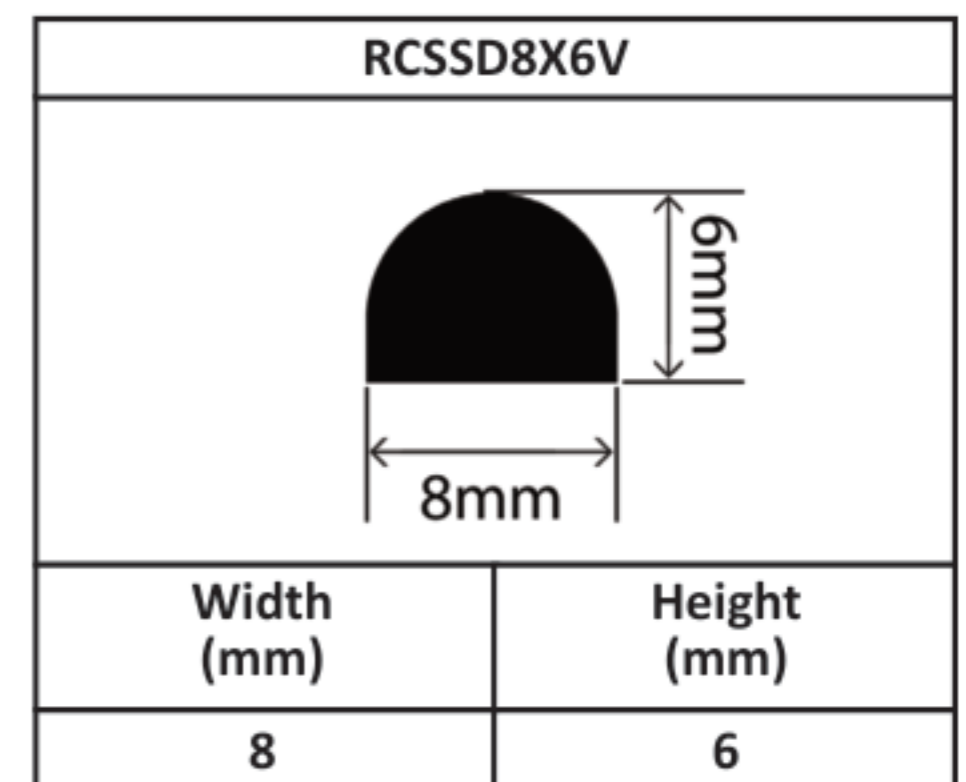

Silicone Solid D Profiles 1mm - 12mm

Silicone Solid D Profiles 1mm - 12mm

Silicone Solid D Profiles 1mm - 12mm

Silicone Solid D Profiles 1mm - 12mm

RCSSD8X11V	
	
Width (mm)	Height (mm)
8	11

RCSSD8X11/2V	
	
Width (mm)	Height (mm)
8	11

RCSSD8X18V	
	
Width (mm)	Height (mm)
8	18

RCSSD8.2X8.8V	
	
Width (mm)	Height (mm)
8.2	8.8

RCSSD8.4X10.8V	
	
Width (mm)	Height (mm)
8.4	10.8

RCSSD9X9V	
	
Width (mm)	Height (mm)
9	9

RCSSD9X10V	
	
Width (mm)	Height (mm)
9	10

RCSSD9X13V	
	
Width (mm)	Height (mm)
9	13

RCSSD9X13/2V	
	
Width (mm)	Height (mm)
9	13

RCSSD9X14V	
	
Width (mm)	Height (mm)
9	14

RCSSD9.2X8.9V	
	
Width (mm)	Height (mm)
9.2	8.9

RCSSD9.5X9.5V	
	
Width (mm)	Height (mm)
9.5	9.5

RCSSD12.7X21V	
	
Width (mm)	Height (mm)
12.7	21

RCSSD12.8X18V	
	
Width (mm)	Height (mm)
12.8	18