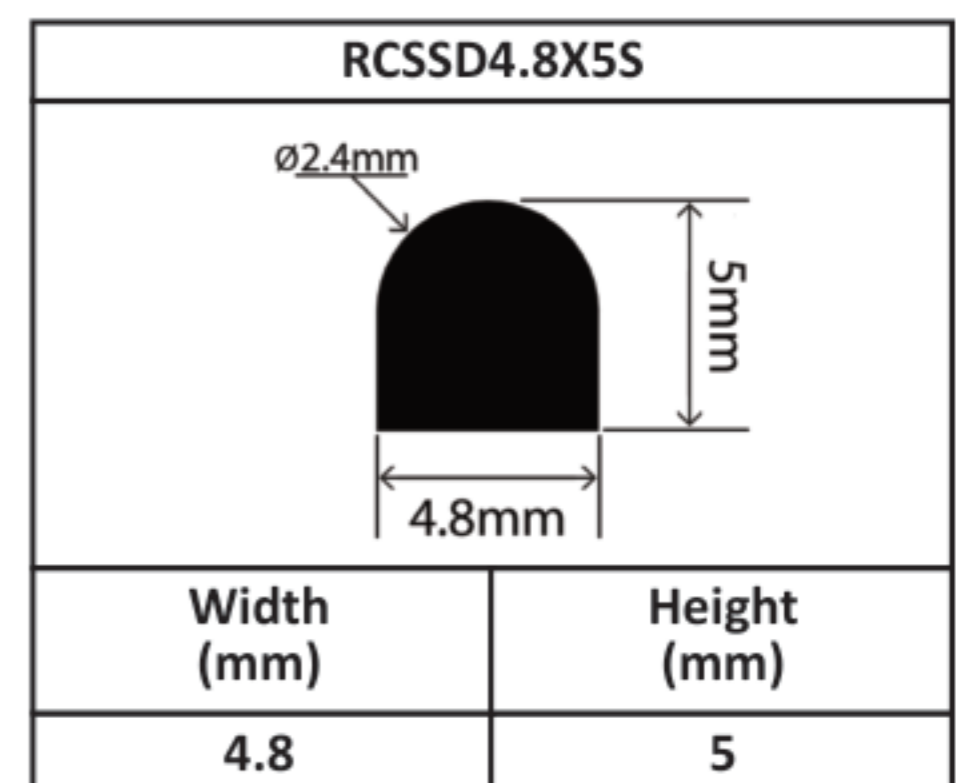

Silicone Solid D Profiles 1mm - 12mm

Silicone Solid D Profiles 1mm - 12mm

Silicone Solid D Profiles 1mm - 12mm

Silicone Solid D Profiles 1mm - 12mm

RCSSD8X11V	
	
Width (mm)	Height (mm)
8	11

RCSSD8X11/2V	
	
Width (mm)	Height (mm)
8	11

RCSSD8X18V	
	
Width (mm)	Height (mm)
8	18

RCSSD8.2X8.8V	
	
Width (mm)	Height (mm)
8.2	8.8

RCSSD8.4X10.8V	
	
Width (mm)	Height (mm)
8.4	10.8

RCSSD9X9V	
	
Width (mm)	Height (mm)
9	9

RCSSD9X10V	
	
Width (mm)	Height (mm)
9	10

RCSSD9X13V	
	
Width (mm)	Height (mm)
9	13

RCSSD9X13/2V	
	
Width (mm)	Height (mm)
9	13

RCSSD9X14V	
	
Width (mm)	Height (mm)
9	14

RCSSD9.2X8.9V	
	
Width (mm)	Height (mm)
9.2	8.9

RCSSD9.5X9.5V	
	
Width (mm)	Height (mm)
9.5	9.5

RCSSD12.7X21V	
	
Width (mm)	Height (mm)
12.7	21

RCSSD12.8X18V	
	
Width (mm)	Height (mm)
12.8	18