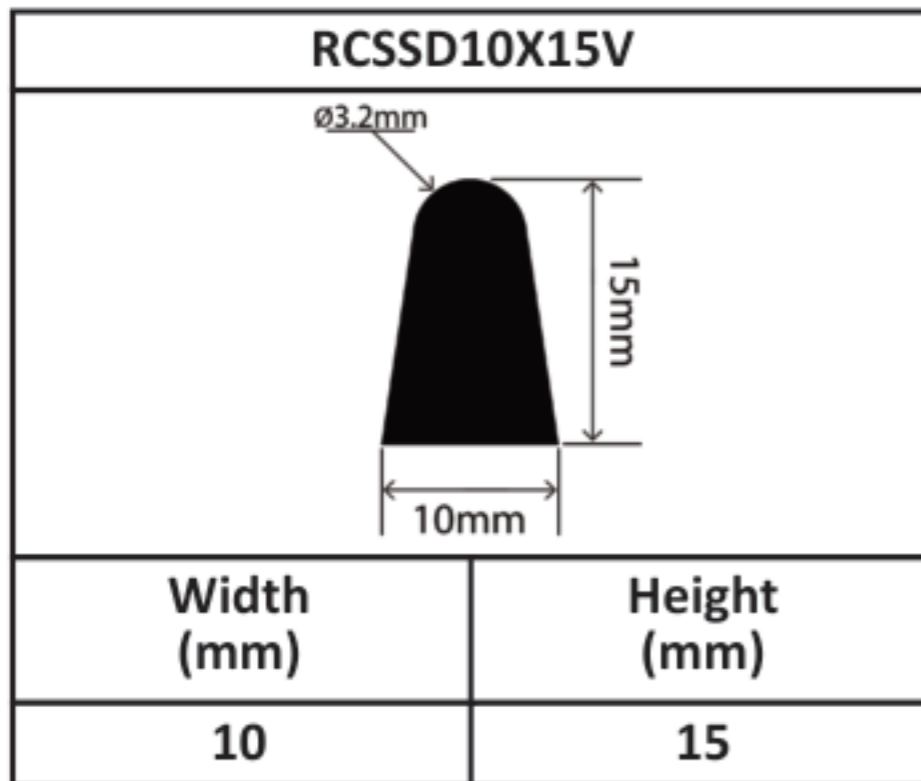

RCSSD10X7V	
	
Width (mm)	Height (mm)
10	7

RCSSD10X8V	
	
Width (mm)	Height (mm)
10	8

RCSSD10X8.5V	
	
Width (mm)	Height (mm)
10	8.5

RCSSD10X10/2V	
	
Width (mm)	Height (mm)
10	10

RCSSD10X11V	
	
Width (mm)	Height (mm)
10	11

RCSSD10X12.7V	
	
Width (mm)	Height (mm)
10	12.7

RCSSD10X13S	
	
Width (mm)	Height (mm)
10	13

RCSSD10X14V	
	
Width (mm)	Height (mm)
10	14

Silicone Solid D Profiles 1mm - 12mm

Silicone Solid D Profiles 1mm - 12mm

Silicone Solid D Profiles 1mm - 12mm

RCSSD12.5X16V	
	
Width (mm)	Height (mm)
12.5	16

RCSSD12.5X24V	
	
Width (mm)	Height (mm)
12.5	24

RCSSD12.6X17.1V	
	
Width (mm)	Height (mm)
12.6	17.1

RCSSD12.7X20V	
	
Width (mm)	Height (mm)
12.7	20

RCSSD12.7X21V	
	
Width (mm)	Height (mm)
12.7	21

RCSSD12.8X18V	
	
Width (mm)	Height (mm)
12.8	18