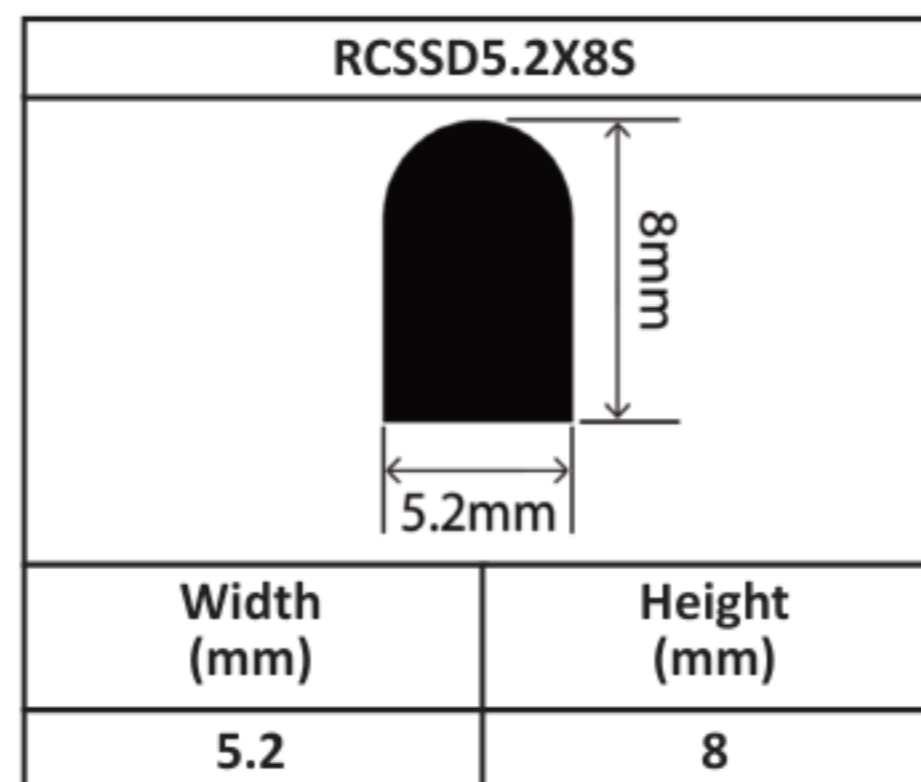

Silicone Solid D Profiles 1mm - 12mm

Silicone Solid D Profiles 1mm - 12mm

Silicone Solid D Profiles 1mm - 12mm

Silicone Solid D Profiles 1mm - 12mm

RCSSD8X11V	
	
Width (mm)	Height (mm)
8	11

RCSSD8X11/2V	
	
Width (mm)	Height (mm)
8	11

RCSSD8X18V	
	
Width (mm)	Height (mm)
8	18

RCSSD8.2X8.8V	
	
Width (mm)	Height (mm)
8.2	8.8

RCSSD8.4X10.8V	
	
Width (mm)	Height (mm)
8.4	10.8

RCSSD9X9V	
	
Width (mm)	Height (mm)
9	9

RCSSD9X10V	
	
Width (mm)	Height (mm)
9	10

RCSSD9X13V	
	
Width (mm)	Height (mm)
9	13

RCSSD9X13/2V	
	
Width (mm)	Height (mm)
9	13

RCSSD9X14V	
	
Width (mm)	Height (mm)
9	14

RCSSD9.2X8.9V	
	
Width (mm)	Height (mm)
9.2	8.9

RCSSD9.5X9.5V	
	
Width (mm)	Height (mm)
9.5	9.5

RCSSD12.7X21V	
	
Width (mm)	Height (mm)
12.7	21

RCSSD12.8X18V	
	
Width (mm)	Height (mm)
12.8	18