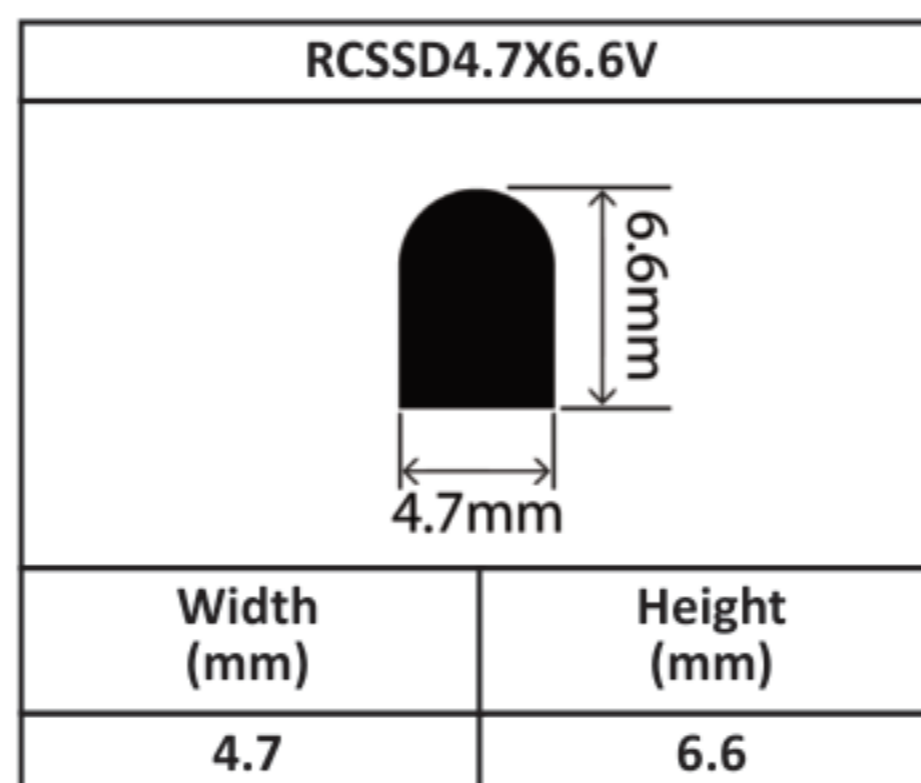

Silicone Solid D Profiles 1mm - 12mm

Silicone Solid D Profiles 1mm - 12mm

Silicone Solid D Profiles 1mm - 12mm

Silicone Solid D Profiles 1mm - 12mm

RCSSD8X11V	
	
Width (mm)	Height (mm)
8	11

RCSSD8X11/2V	
	
Width (mm)	Height (mm)
8	11

RCSSD8X18V	
	
Width (mm)	Height (mm)
8	18

RCSSD8.2X8.8V	
	
Width (mm)	Height (mm)
8.2	8.8

RCSSD8.4X10.8V	
	
Width (mm)	Height (mm)
8.4	10.8

RCSSD9X9V	
	
Width (mm)	Height (mm)
9	9

RCSSD9X10V	
	
Width (mm)	Height (mm)
9	10

RCSSD9X13V	
	
Width (mm)	Height (mm)
9	13

RCSSD9X13/2V	
	
Width (mm)	Height (mm)
9	13

RCSSD9X14V	
	
Width (mm)	Height (mm)
9	14

RCSSD9.2X8.9V	
	
Width (mm)	Height (mm)
9.2	8.9

RCSSD9.5X9.5V	
	
Width (mm)	Height (mm)
9.5	9.5

RCSSD12.7X21V	
	
Width (mm)	Height (mm)
12.7	21

RCSSD12.8X18V	
	
Width (mm)	Height (mm)
12.8	18