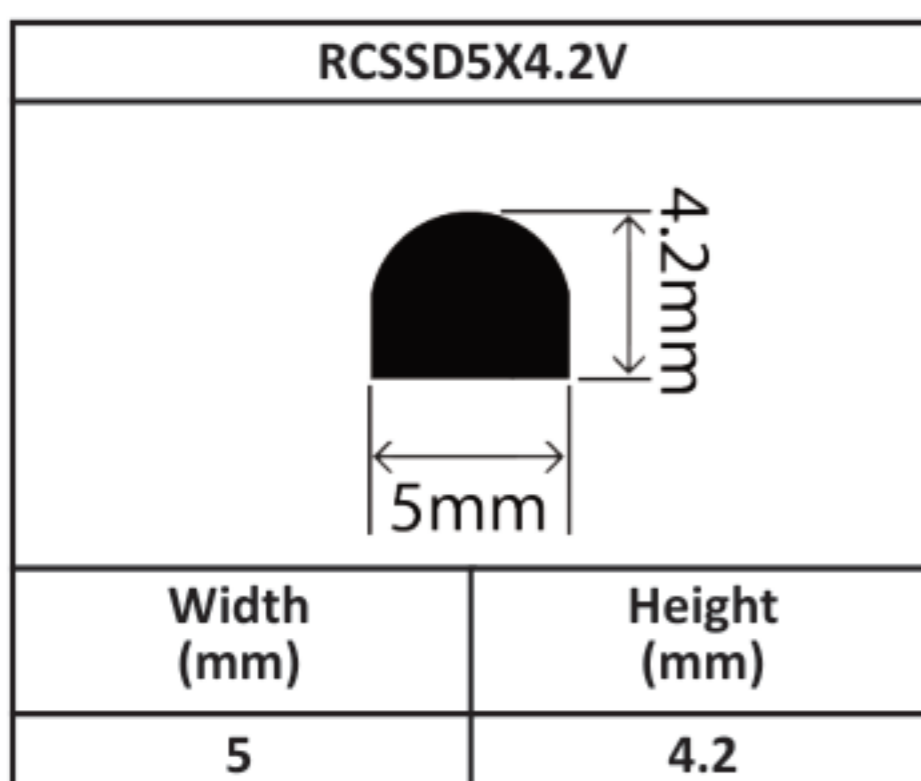

Silicone Solid D Profiles 1mm - 12mm

Silicone Solid D Profiles 1mm - 12mm

Silicone Solid D Profiles 1mm - 12mm

Silicone Solid D Profiles 1mm - 12mm

RCSSD8X11V	
	
Width (mm)	Height (mm)
8	11

RCSSD8X11/2V	
	
Width (mm)	Height (mm)
8	11

RCSSD8X18V	
	
Width (mm)	Height (mm)
8	18

RCSSD8.2X8.8V	
	
Width (mm)	Height (mm)
8.2	8.8

RCSSD8.4X10.8V	
	
Width (mm)	Height (mm)
8.4	10.8

RCSSD9X9V	
	
Width (mm)	Height (mm)
9	9

RCSSD9X10V	
	
Width (mm)	Height (mm)
9	10

RCSSD9X13V	
	
Width (mm)	Height (mm)
9	13

RCSSD9X13/2V	
	
Width (mm)	Height (mm)
9	13

RCSSD9X14V	
	
Width (mm)	Height (mm)
9	14

RCSSD9.2X8.9V	
	
Width (mm)	Height (mm)
9.2	8.9

RCSSD9.5X9.5V	
	
Width (mm)	Height (mm)
9.5	9.5

RCSSD12.7X21V	
	
Width (mm)	Height (mm)
12.7	21

RCSSD12.8X18V	
	
Width (mm)	Height (mm)
12.8	18