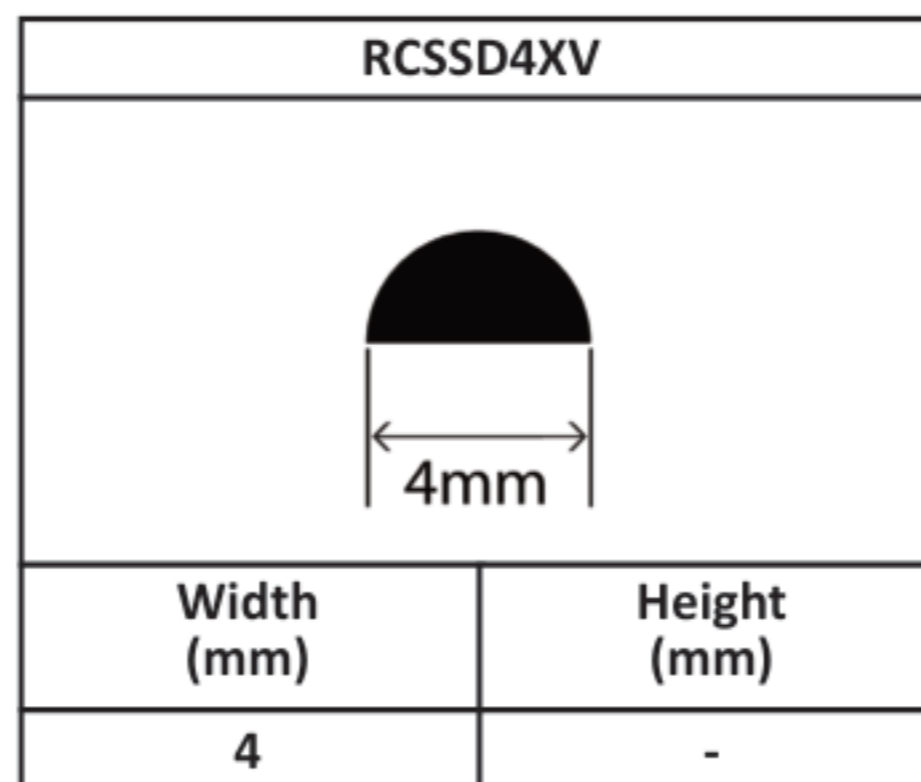

Silicone Solid D Profiles 1mm - 12mm

Silicone Solid D Profiles 1mm - 12mm

Silicone Solid D Profiles 1mm - 12mm

Silicone Solid D Profiles 1mm - 12mm

RCSSD8X11V	
	
Width (mm)	Height (mm)
8	11

RCSSD8X11/2V	
	
Width (mm)	Height (mm)
8	11

RCSSD8X18V	
	
Width (mm)	Height (mm)
8	18

RCSSD8.2X8.8V	
	
Width (mm)	Height (mm)
8.2	8.8

RCSSD8.4X10.8V	
	
Width (mm)	Height (mm)
8.4	10.8

RCSSD9X9V	
	
Width (mm)	Height (mm)
9	9

RCSSD9X10V	
	
Width (mm)	Height (mm)
9	10

RCSSD9X13V	
	
Width (mm)	Height (mm)
9	13

RCSSD9X13/2V	
	
Width (mm)	Height (mm)
9	13

RCSSD9X14V	
	
Width (mm)	Height (mm)
9	14

RCSSD9.2X8.9V	
	
Width (mm)	Height (mm)
9.2	8.9

RCSSD9.5X9.5V	
	
Width (mm)	Height (mm)
9.5	9.5

RCSSD12.7X21V	
	
Width (mm)	Height (mm)
12.7	21

RCSSD12.8X18V	
	
Width (mm)	Height (mm)
12.8	18