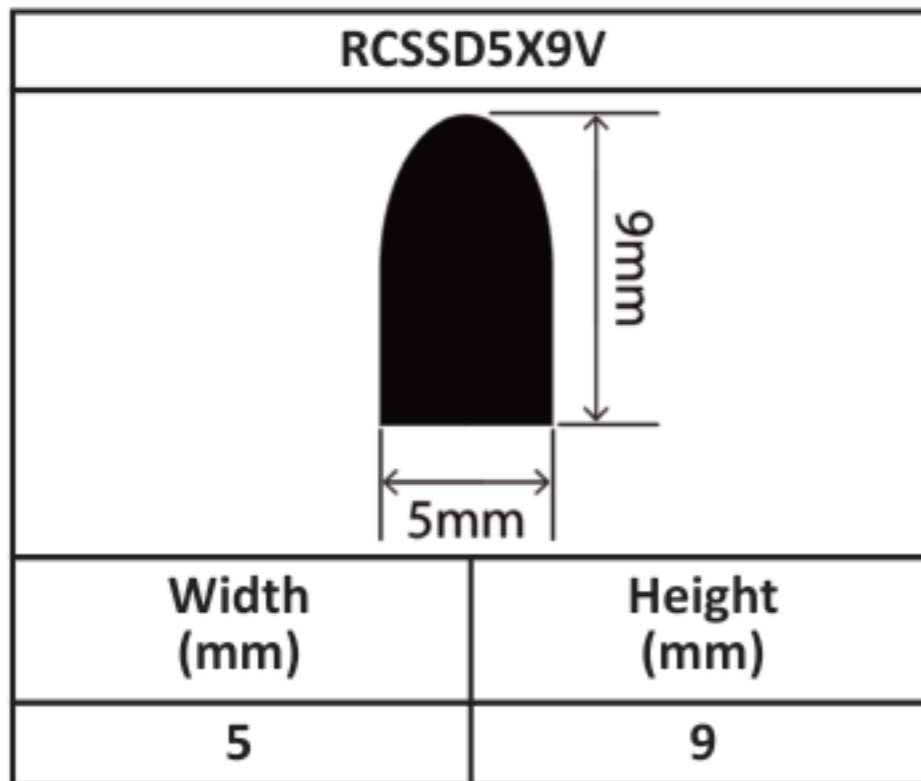

Silicone Solid D Profiles 1mm - 12mm

Silicone Solid D Profiles 1mm - 12mm

Silicone Solid D Profiles 1mm - 12mm

Silicone Solid D Profiles 1mm - 12mm

RCSSD8X11V	
	
Width (mm)	Height (mm)
8	11

RCSSD8X11/2V	
	
Width (mm)	Height (mm)
8	11

RCSSD8X18V	
	
Width (mm)	Height (mm)
8	18

RCSSD8.2X8.8V	
	
Width (mm)	Height (mm)
8.2	8.8

RCSSD8.4X10.8V	
	
Width (mm)	Height (mm)
8.4	10.8

RCSSD9X9V	
	
Width (mm)	Height (mm)
9	9

RCSSD9X10V	
	
Width (mm)	Height (mm)
9	10

RCSSD9X13V	
	
Width (mm)	Height (mm)
9	13

RCSSD9X13/2V	
	
Width (mm)	Height (mm)
9	13

RCSSD9X14V	
	
Width (mm)	Height (mm)
9	14

RCSSD9.2X8.9V	
	
Width (mm)	Height (mm)
9.2	8.9

RCSSD9.5X9.5V	
	
Width (mm)	Height (mm)
9.5	9.5

RCSSD12.7X21V	
	
Width (mm)	Height (mm)
12.7	21

RCSSD12.8X18V	
	
Width (mm)	Height (mm)
12.8	18