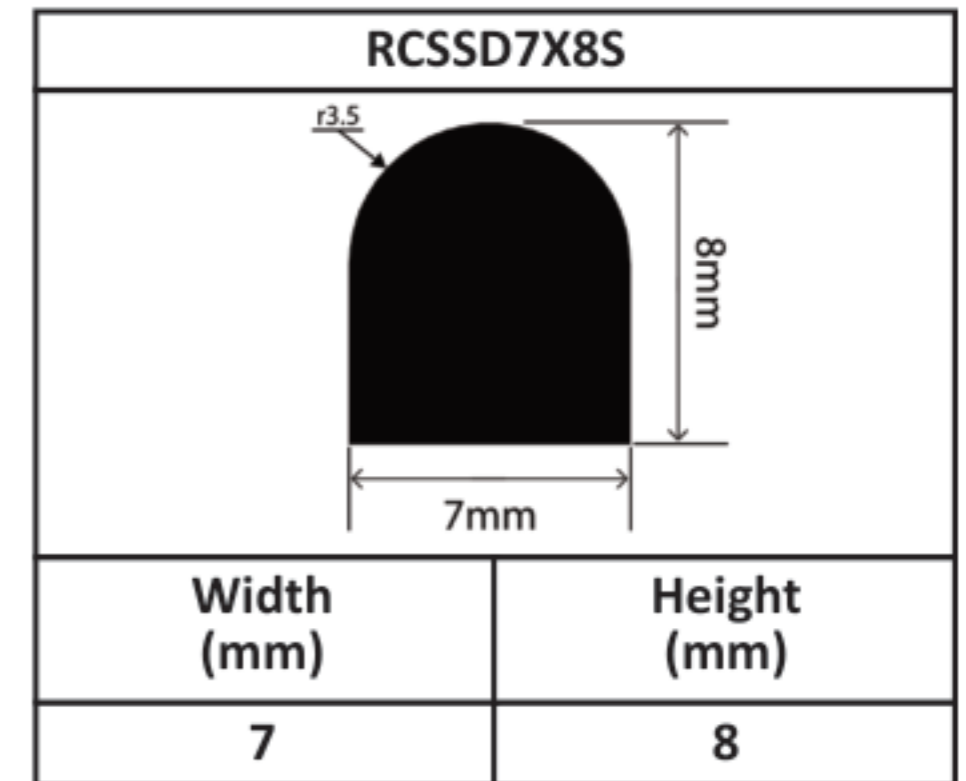

Silicone Solid D Profiles 1mm - 12mm

Silicone Solid D Profiles 1mm - 12mm

Silicone Solid D Profiles 1mm - 12mm

Silicone Solid D Profiles 1mm - 12mm

RCSSD8X11V	
	
Width (mm)	Height (mm)
8	11

RCSSD8X11/2V	
	
Width (mm)	Height (mm)
8	11

RCSSD8X18V	
	
Width (mm)	Height (mm)
8	18

RCSSD8.2X8.8V	
	
Width (mm)	Height (mm)
8.2	8.8

RCSSD8.4X10.8V	
	
Width (mm)	Height (mm)
8.4	10.8

RCSSD9X9V	
	
Width (mm)	Height (mm)
9	9

RCSSD9X10V	
	
Width (mm)	Height (mm)
9	10

RCSSD9X13V	
	
Width (mm)	Height (mm)
9	13

RCSSD9X13/2V	
	
Width (mm)	Height (mm)
9	13

RCSSD9X14V	
	
Width (mm)	Height (mm)
9	14

RCSSD9.2X8.9V	
	
Width (mm)	Height (mm)
9.2	8.9

RCSSD9.5X9.5V	
	
Width (mm)	Height (mm)
9.5	9.5

RCSSD12.7X21V	
	
Width (mm)	Height (mm)
12.7	21

RCSSD12.8X18V	
	
Width (mm)	Height (mm)
12.8	18