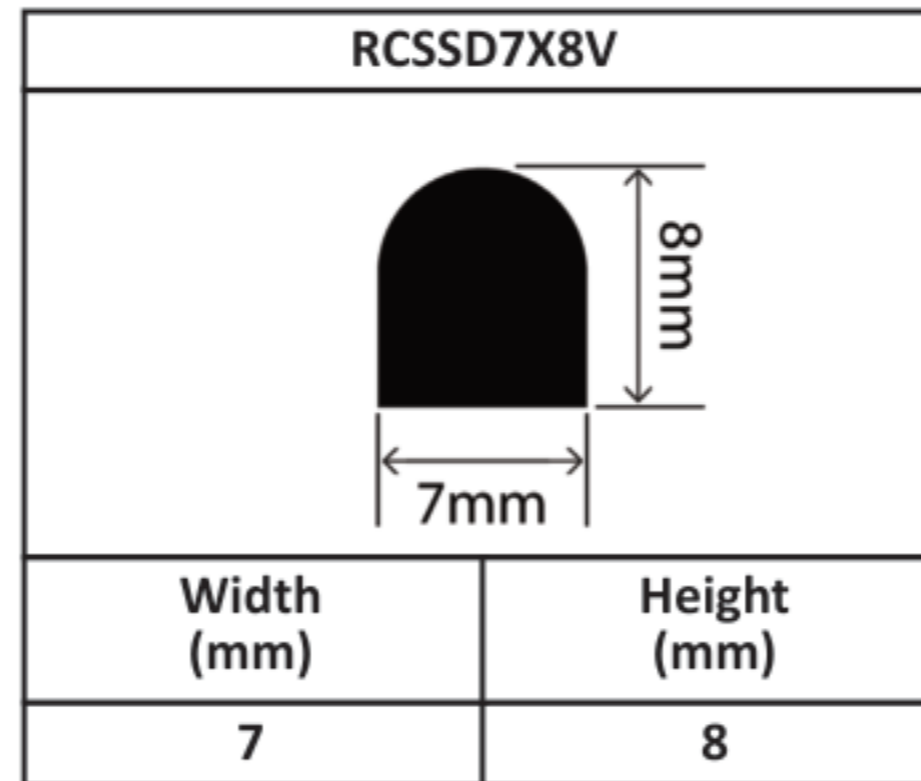

Silicone Solid D Profiles 1mm - 12mm

Silicone Solid D Profiles 1mm - 12mm

Silicone Solid D Profiles 1mm - 12mm

Silicone Solid D Profiles 1mm - 12mm

RCSSD8X11V	
	
Width (mm)	Height (mm)
8	11

RCSSD8X11/2V	
	
Width (mm)	Height (mm)
8	11

RCSSD8X18V	
	
Width (mm)	Height (mm)
8	18

RCSSD8.2X8.8V	
	
Width (mm)	Height (mm)
8.2	8.8

RCSSD8.4X10.8V	
	
Width (mm)	Height (mm)
8.4	10.8

RCSSD9X9V	
	
Width (mm)	Height (mm)
9	9

RCSSD9X10V	
	
Width (mm)	Height (mm)
9	10

RCSSD9X13V	
	
Width (mm)	Height (mm)
9	13

RCSSD9X13/2V	
	
Width (mm)	Height (mm)
9	13

RCSSD9X14V	
	
Width (mm)	Height (mm)
9	14

RCSSD9.2X8.9V	
	
Width (mm)	Height (mm)
9.2	8.9

RCSSD9.5X9.5V	
	
Width (mm)	Height (mm)
9.5	9.5

RCSSD12.7X21V	
	
Width (mm)	Height (mm)
12.7	21

RCSSD12.8X18V	
	
Width (mm)	Height (mm)
12.8	18