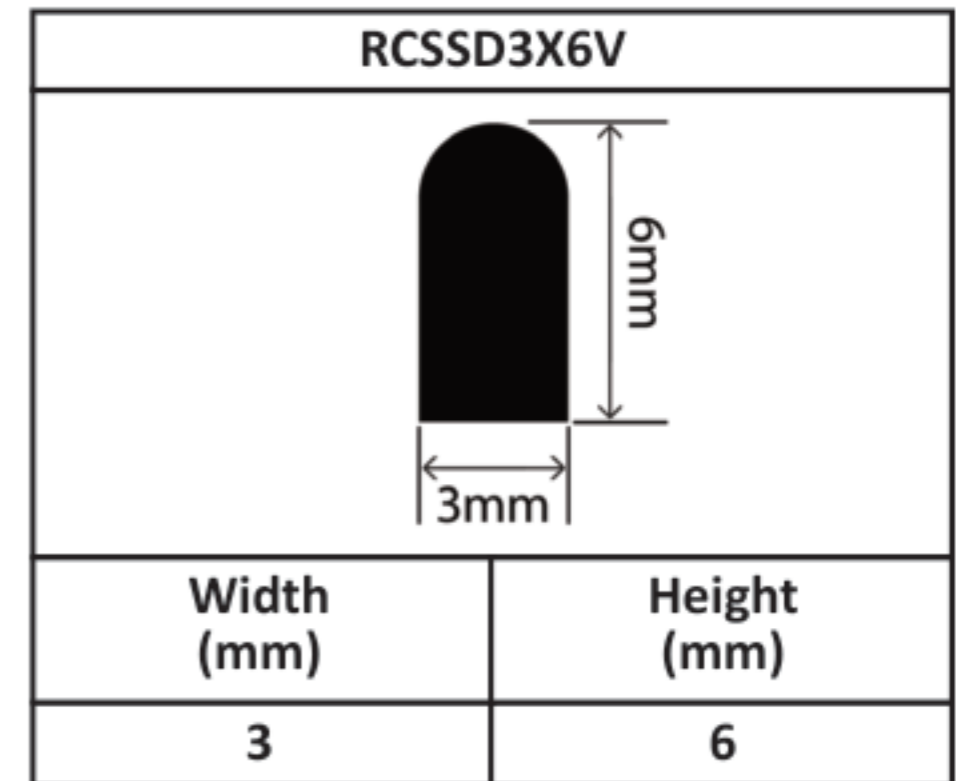

Silicone Solid D Profiles 1mm - 12mm

Silicone Solid D Profiles 1mm - 12mm

Silicone Solid D Profiles 1mm - 12mm

Silicone Solid D Profiles 1mm - 12mm

RCSSD8X11V	
	
Width (mm)	Height (mm)
8	11

RCSSD8X11/2V	
	
Width (mm)	Height (mm)
8	11

RCSSD8X18V	
	
Width (mm)	Height (mm)
8	18

RCSSD8.2X8.8V	
	
Width (mm)	Height (mm)
8.2	8.8

RCSSD8.4X10.8V	
	
Width (mm)	Height (mm)
8.4	10.8

RCSSD9X9V	
	
Width (mm)	Height (mm)
9	9

RCSSD9X10V	
	
Width (mm)	Height (mm)
9	10

RCSSD9X13V	
	
Width (mm)	Height (mm)
9	13

RCSSD9X13/2V	
	
Width (mm)	Height (mm)
9	13

RCSSD9X14V	
	
Width (mm)	Height (mm)
9	14

RCSSD9.2X8.9V	
	
Width (mm)	Height (mm)
9.2	8.9

RCSSD9.5X9.5V	
	
Width (mm)	Height (mm)
9.5	9.5

RCSSD12.7X21V	
	
Width (mm)	Height (mm)
12.7	21

RCSSD12.8X18V	
	
Width (mm)	Height (mm)
12.8	18