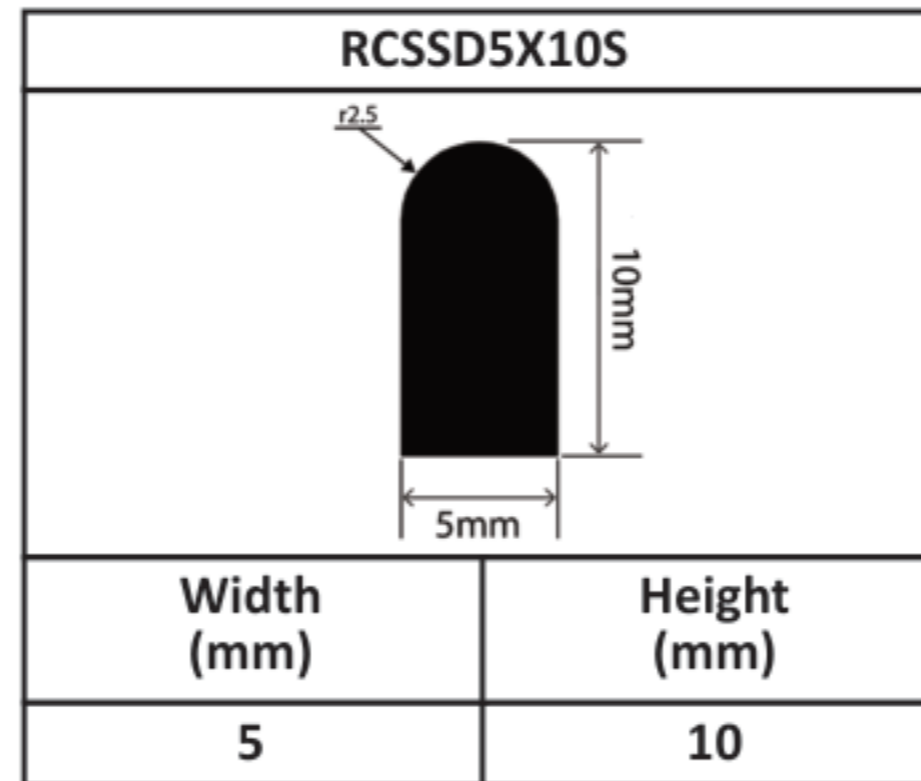

Silicone Solid D Profiles 1mm - 12mm

Silicone Solid D Profiles 1mm - 12mm

Silicone Solid D Profiles 1mm - 12mm

Silicone Solid D Profiles 1mm - 12mm

RCSSD8X11V	
	
Width (mm)	Height (mm)
8	11

RCSSD8X11/2V	
	
Width (mm)	Height (mm)
8	11

RCSSD8X18V	
	
Width (mm)	Height (mm)
8	18

RCSSD8.2X8.8V	
	
Width (mm)	Height (mm)
8.2	8.8

RCSSD8.4X10.8V	
	
Width (mm)	Height (mm)
8.4	10.8

RCSSD9X9V	
	
Width (mm)	Height (mm)
9	9

RCSSD9X10V	
	
Width (mm)	Height (mm)
9	10

RCSSD9X13V	
	
Width (mm)	Height (mm)
9	13

RCSSD9X13/2V	
	
Width (mm)	Height (mm)
9	13

RCSSD9X14V	
	
Width (mm)	Height (mm)
9	14

RCSSD9.2X8.9V	
	
Width (mm)	Height (mm)
9.2	8.9

RCSSD9.5X9.5V	
	
Width (mm)	Height (mm)
9.5	9.5

RCSSD12.7X21V	
	
Width (mm)	Height (mm)
12.7	21

RCSSD12.8X18V	
	
Width (mm)	Height (mm)
12.8	18