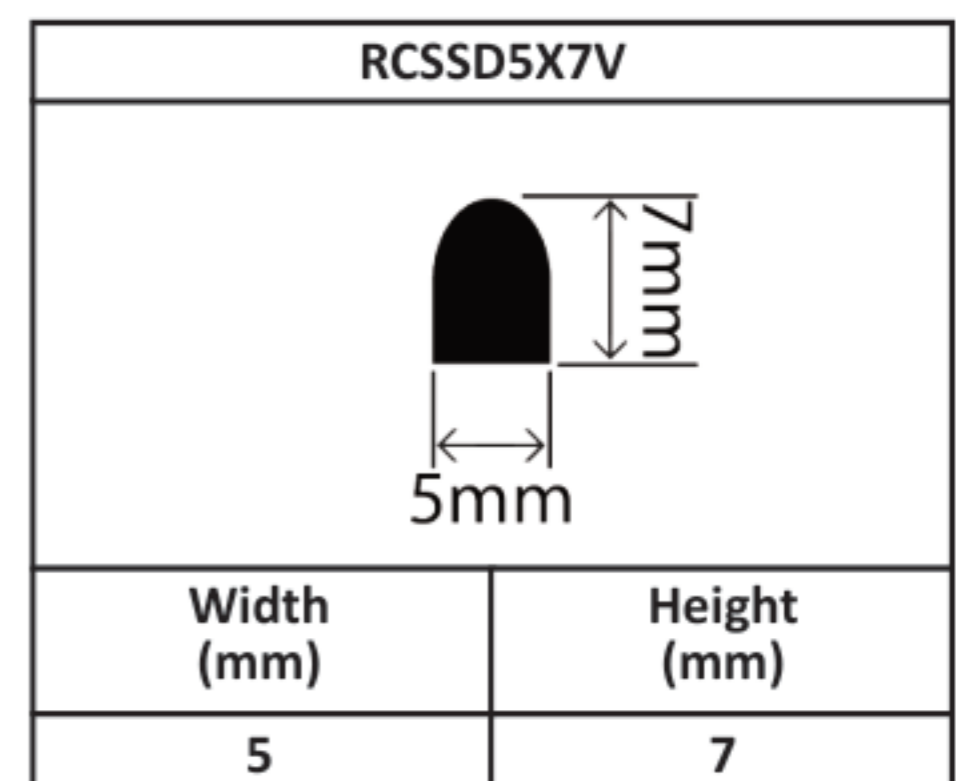

Silicone Solid D Profiles 1mm - 12mm

Silicone Solid D Profiles 1mm - 12mm

Silicone Solid D Profiles 1mm - 12mm

Silicone Solid D Profiles 1mm - 12mm

RCSSD8X11V	
	
Width (mm)	Height (mm)
8	11

RCSSD8X11/2V	
	
Width (mm)	Height (mm)
8	11

RCSSD8X18V	
	
Width (mm)	Height (mm)
8	18

RCSSD8.2X8.8V	
	
Width (mm)	Height (mm)
8.2	8.8

RCSSD8.4X10.8V	
	
Width (mm)	Height (mm)
8.4	10.8

RCSSD9X9V	
	
Width (mm)	Height (mm)
9	9

RCSSD9X10V	
	
Width (mm)	Height (mm)
9	10

RCSSD9X13V	
	
Width (mm)	Height (mm)
9	13

RCSSD9X13/2V	
	
Width (mm)	Height (mm)
9	13

RCSSD9X14V	
	
Width (mm)	Height (mm)
9	14

RCSSD9.2X8.9V	
	
Width (mm)	Height (mm)
9.2	8.9

RCSSD9.5X9.5V	
	
Width (mm)	Height (mm)
9.5	9.5

RCSSD12.7X21V	
	
Width (mm)	Height (mm)
12.7	21

RCSSD12.8X18V	
	
Width (mm)	Height (mm)
12.8	18