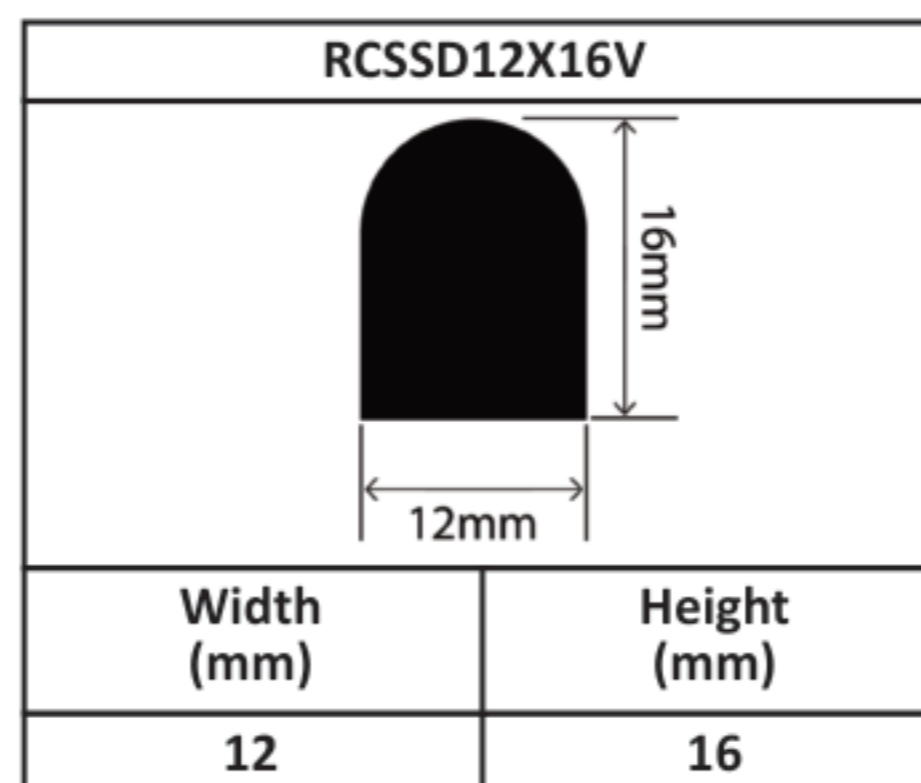

RCSSD10X7V	
	
Width (mm)	Height (mm)
10	7

RCSSD10X8V	
	
Width (mm)	Height (mm)
10	8

RCSSD10X8.5V	
	
Width (mm)	Height (mm)
10	8.5

RCSSD10X10/2V	
	
Width (mm)	Height (mm)
10	10

RCSSD10X11V	
	
Width (mm)	Height (mm)
10	11

RCSSD10X12.7V	
	
Width (mm)	Height (mm)
10	12.7

RCSSD10X13S	
	
Width (mm)	Height (mm)
10	13

RCSSD10X14V	
	
Width (mm)	Height (mm)
10	14

Silicone Solid D Profiles 1mm - 12mm

Silicone Solid D Profiles 1mm - 12mm

Silicone Solid D Profiles 1mm - 12mm

RCSSD12.5X16V	
	
Width (mm)	Height (mm)
12.5	16

RCSSD12.5X24V	
	
Width (mm)	Height (mm)
12.5	24

RCSSD12.6X17.1V	
	
Width (mm)	Height (mm)
12.6	17.1

RCSSD12.7X20V	
	
Width (mm)	Height (mm)
12.7	20

RCSSD12.7X21V	
	
Width (mm)	Height (mm)
12.7	21

RCSSD12.8X18V	
	
Width (mm)	Height (mm)
12.8	18