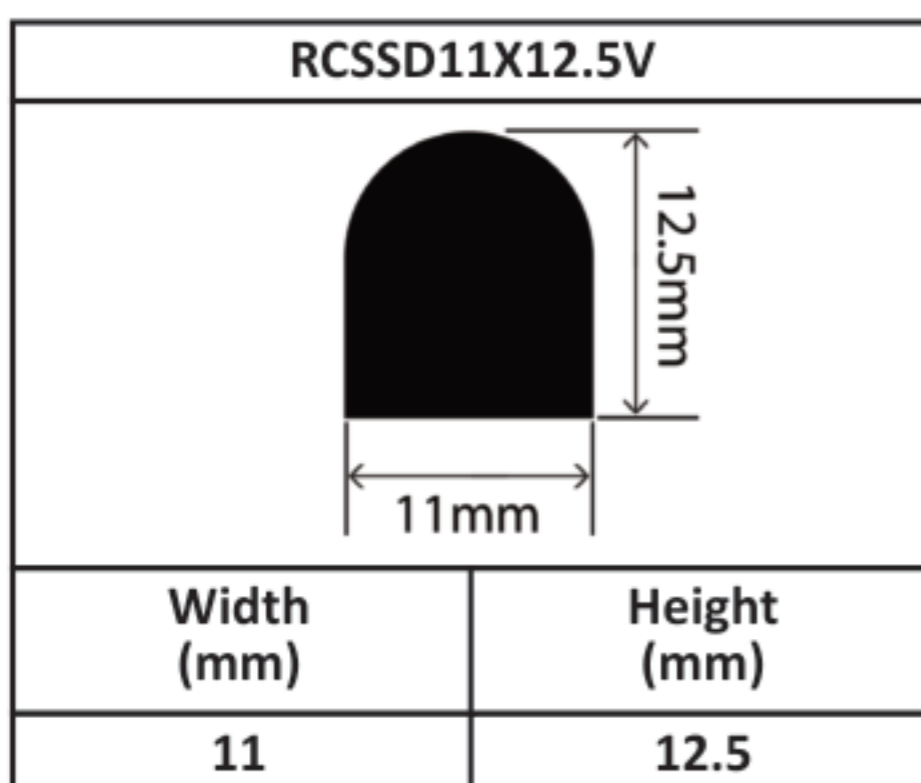

RCSSD10X7V	
	
Width (mm)	Height (mm)
10	7

RCSSD10X8V	
	
Width (mm)	Height (mm)
10	8

RCSSD10X8.5V	
	
Width (mm)	Height (mm)
10	8.5

RCSSD10X10/2V	
	
Width (mm)	Height (mm)
10	10

RCSSD10X11V	
	
Width (mm)	Height (mm)
10	11

RCSSD10X12.7V	
	
Width (mm)	Height (mm)
10	12.7

RCSSD10X13S	
	
Width (mm)	Height (mm)
10	13

RCSSD10X14V	
	
Width (mm)	Height (mm)
10	14

Silicone Solid D Profiles 1mm - 12mm

Silicone Solid D Profiles 1mm - 12mm

Silicone Solid D Profiles 1mm - 12mm

RCSSD12.5X16V	
	
Width (mm)	Height (mm)
12.5	16

RCSSD12.5X24V	
	
Width (mm)	Height (mm)
12.5	24

RCSSD12.6X17.1V	
	
Width (mm)	Height (mm)
12.6	17.1

RCSSD12.7X20V	
	
Width (mm)	Height (mm)
12.7	20

RCSSD12.7X21V	
	
Width (mm)	Height (mm)
12.7	21

RCSSD12.8X18V	
	
Width (mm)	Height (mm)
12.8	18