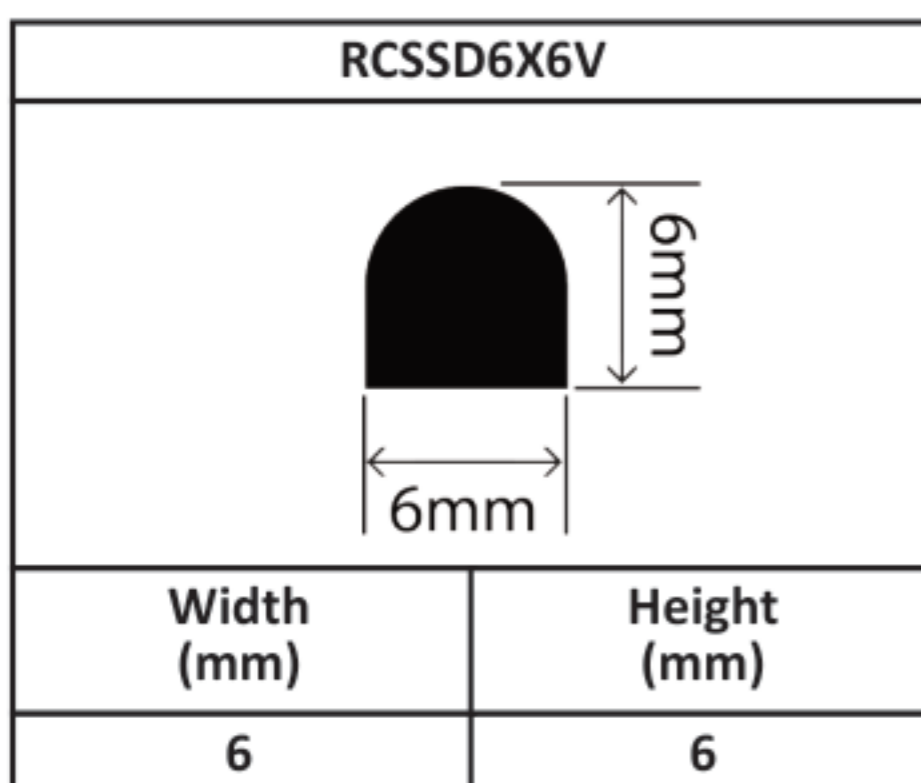

Silicone Solid D Profiles 1mm - 12mm

Silicone Solid D Profiles 1mm - 12mm

Silicone Solid D Profiles 1mm - 12mm

Silicone Solid D Profiles 1mm - 12mm

RCSSD8X11V	
	
Width (mm)	Height (mm)
8	11

RCSSD8X11/2V	
	
Width (mm)	Height (mm)
8	11

RCSSD8X18V	
	
Width (mm)	Height (mm)
8	18

RCSSD8.2X8.8V	
	
Width (mm)	Height (mm)
8.2	8.8

RCSSD8.4X10.8V	
	
Width (mm)	Height (mm)
8.4	10.8

RCSSD9X9V	
	
Width (mm)	Height (mm)
9	9

RCSSD9X10V	
	
Width (mm)	Height (mm)
9	10

RCSSD9X13V	
	
Width (mm)	Height (mm)
9	13

RCSSD9X13/2V	
	
Width (mm)	Height (mm)
9	13

RCSSD9X14V	
	
Width (mm)	Height (mm)
9	14

RCSSD9.2X8.9V	
	
Width (mm)	Height (mm)
9.2	8.9

RCSSD9.5X9.5V	
	
Width (mm)	Height (mm)
9.5	9.5

RCSSD12.7X21V	
	
Width (mm)	Height (mm)
12.7	21

RCSSD12.8X18V	
	
Width (mm)	Height (mm)
12.8	18