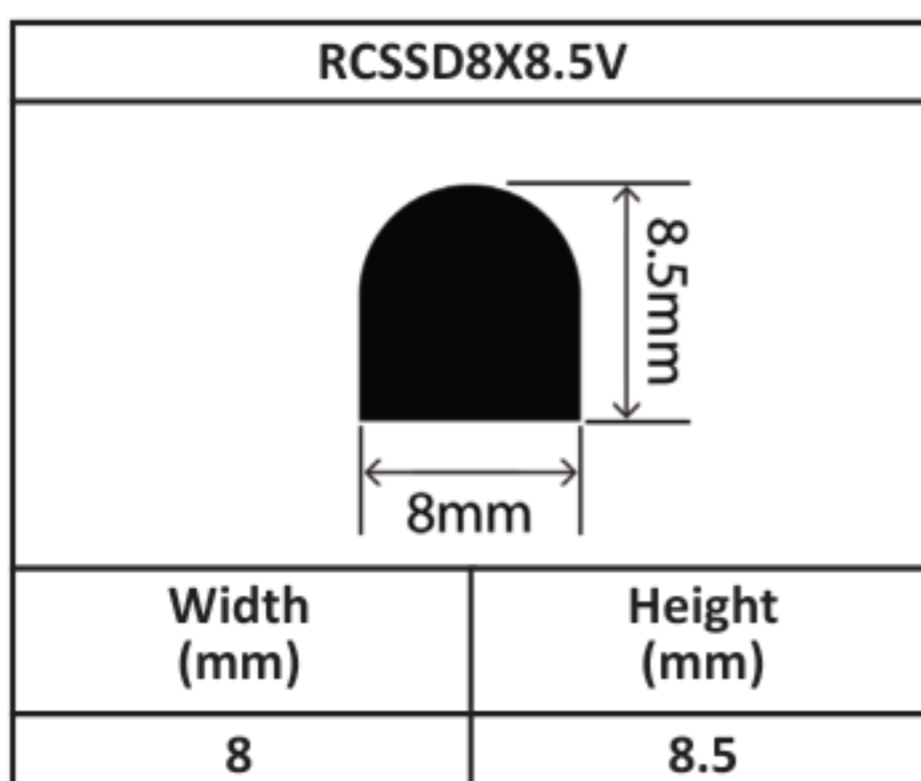

Silicone Solid D Profiles 1mm - 12mm

Silicone Solid D Profiles 1mm - 12mm

Silicone Solid D Profiles 1mm - 12mm

Silicone Solid D Profiles 1mm - 12mm

RCSSD8X11V	
	
Width (mm)	Height (mm)
8	11

RCSSD8X11/2V	
	
Width (mm)	Height (mm)
8	11

RCSSD8X18V	
	
Width (mm)	Height (mm)
8	18

RCSSD8.2X8.8V	
	
Width (mm)	Height (mm)
8.2	8.8

RCSSD8.4X10.8V	
	
Width (mm)	Height (mm)
8.4	10.8

RCSSD9X9V	
	
Width (mm)	Height (mm)
9	9

RCSSD9X10V	
	
Width (mm)	Height (mm)
9	10

RCSSD9X13V	
	
Width (mm)	Height (mm)
9	13

RCSSD9X13/2V	
	
Width (mm)	Height (mm)
9	13

RCSSD9X14V	
	
Width (mm)	Height (mm)
9	14

RCSSD9.2X8.9V	
	
Width (mm)	Height (mm)
9.2	8.9

RCSSD9.5X9.5V	
	
Width (mm)	Height (mm)
9.5	9.5

RCSSD12.7X21V	
	
Width (mm)	Height (mm)
12.7	21

RCSSD12.8X18V	
	
Width (mm)	Height (mm)
12.8	18