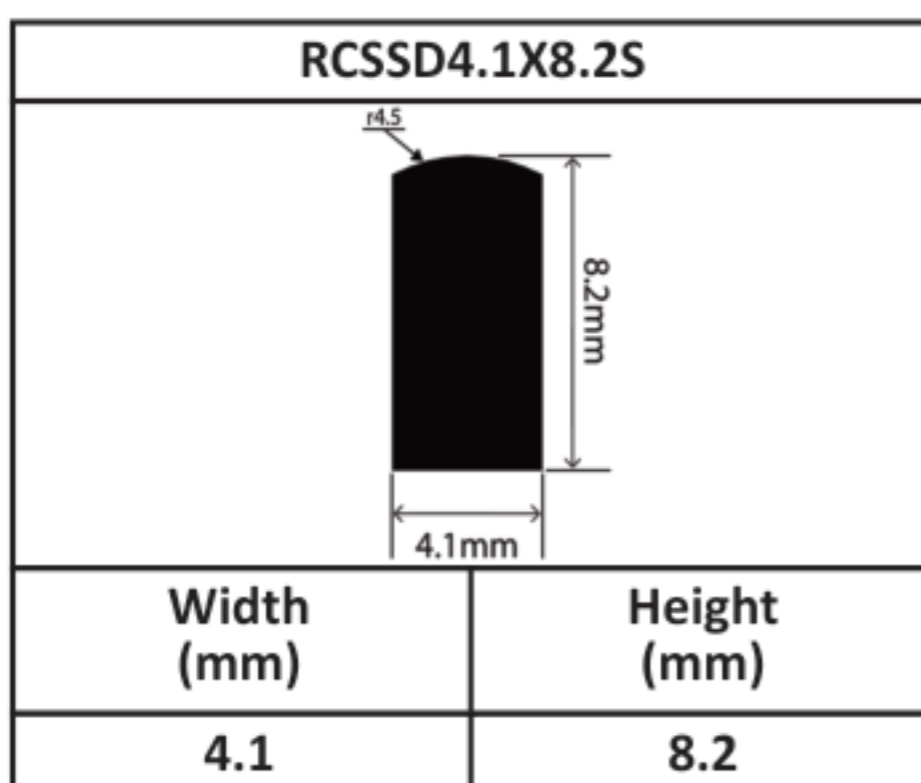

Silicone Solid D Profiles 1mm - 12mm

Silicone Solid D Profiles 1mm - 12mm

Silicone Solid D Profiles 1mm - 12mm

Silicone Solid D Profiles 1mm - 12mm

RCSSD8X11V	
	
Width (mm)	Height (mm)
8	11

RCSSD8X11/2V	
	
Width (mm)	Height (mm)
8	11

RCSSD8X18V	
	
Width (mm)	Height (mm)
8	18

RCSSD8.2X8.8V	
	
Width (mm)	Height (mm)
8.2	8.8

RCSSD8.4X10.8V	
	
Width (mm)	Height (mm)
8.4	10.8

RCSSD9X9V	
	
Width (mm)	Height (mm)
9	9

RCSSD9X10V	
	
Width (mm)	Height (mm)
9	10

RCSSD9X13V	
	
Width (mm)	Height (mm)
9	13

RCSSD9X13/2V	
	
Width (mm)	Height (mm)
9	13

RCSSD9X14V	
	
Width (mm)	Height (mm)
9	14

RCSSD9.2X8.9V	
	
Width (mm)	Height (mm)
9.2	8.9

RCSSD9.5X9.5V	
	
Width (mm)	Height (mm)
9.5	9.5

RCSSD12.7X21V	
	
Width (mm)	Height (mm)
12.7	21

RCSSD12.8X18V	
	
Width (mm)	Height (mm)
12.8	18