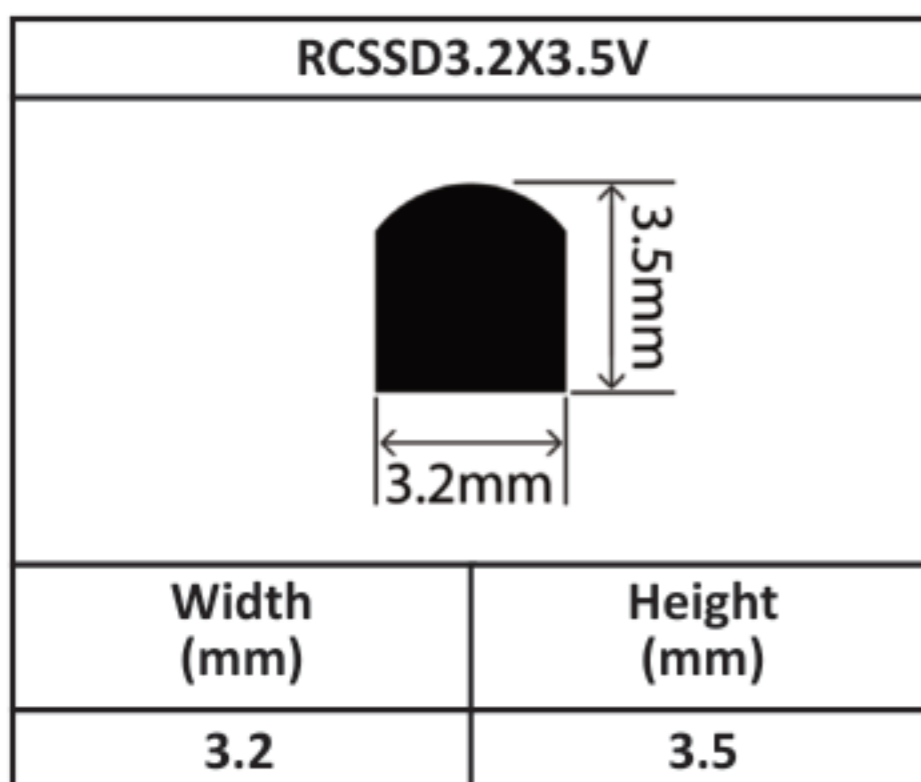

Silicone Solid D Profiles 1mm - 12mm

Silicone Solid D Profiles 1mm - 12mm

Silicone Solid D Profiles 1mm - 12mm

Silicone Solid D Profiles 1mm - 12mm

RCSSD8X11V	
	
Width (mm)	Height (mm)
8	11

RCSSD8X11/2V	
	
Width (mm)	Height (mm)
8	11

RCSSD8X18V	
	
Width (mm)	Height (mm)
8	18

RCSSD8.2X8.8V	
	
Width (mm)	Height (mm)
8.2	8.8

RCSSD8.4X10.8V	
	
Width (mm)	Height (mm)
8.4	10.8

RCSSD9X9V	
	
Width (mm)	Height (mm)
9	9

RCSSD9X10V	
	
Width (mm)	Height (mm)
9	10

RCSSD9X13V	
	
Width (mm)	Height (mm)
9	13

RCSSD9X13/2V	
	
Width (mm)	Height (mm)
9	13

RCSSD9X14V	
	
Width (mm)	Height (mm)
9	14

RCSSD9.2X8.9V	
	
Width (mm)	Height (mm)
9.2	8.9

RCSSD9.5X9.5V	
	
Width (mm)	Height (mm)
9.5	9.5

RCSSD12.7X21V	
	
Width (mm)	Height (mm)
12.7	21

RCSSD12.8X18V	
	
Width (mm)	Height (mm)
12.8	18