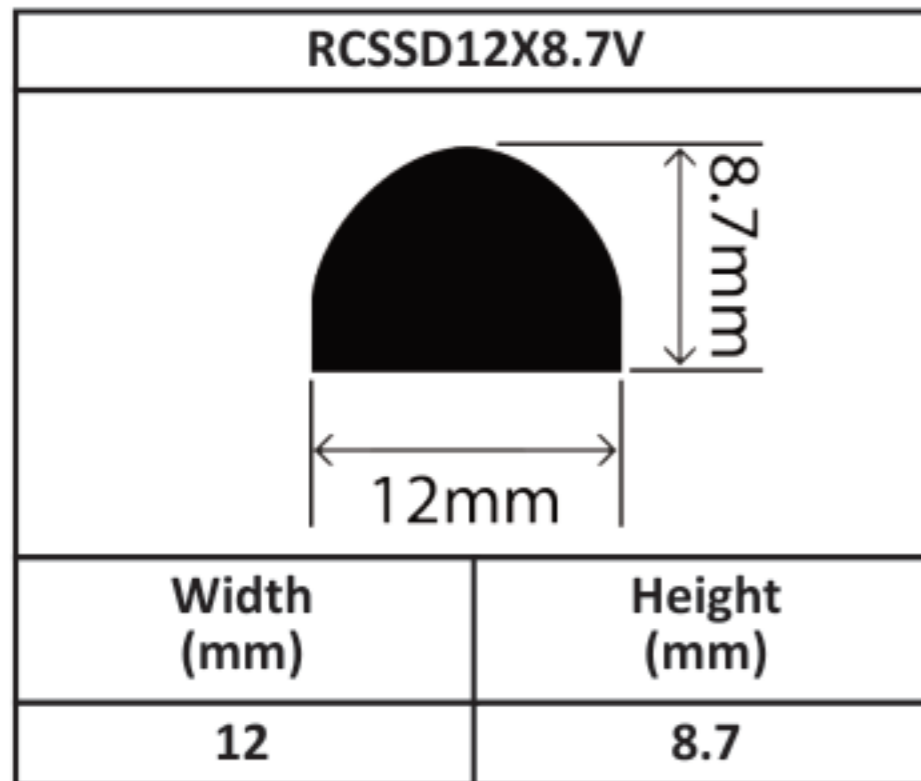

RCSSD10X7V	
	
Width (mm)	Height (mm)
10	7

RCSSD10X8V	
	
Width (mm)	Height (mm)
10	8

RCSSD10X8.5V	
	
Width (mm)	Height (mm)
10	8.5

RCSSD10X10/2V	
	
Width (mm)	Height (mm)
10	10

RCSSD10X11V	
	
Width (mm)	Height (mm)
10	11

RCSSD10X12.7V	
	
Width (mm)	Height (mm)
10	12.7

RCSSD10X13S	
	
Width (mm)	Height (mm)
10	13

RCSSD10X14V	
	
Width (mm)	Height (mm)
10	14

Silicone Solid D Profiles 1mm - 12mm

Silicone Solid D Profiles 1mm - 12mm

Silicone Solid D Profiles 1mm - 12mm

RCSSD12.5X16V	
	
Width (mm)	Height (mm)
12.5	16

RCSSD12.5X24V	
	
Width (mm)	Height (mm)
12.5	24

RCSSD12.6X17.1V	
	
Width (mm)	Height (mm)
12.6	17.1

RCSSD12.7X20V	
	
Width (mm)	Height (mm)
12.7	20

RCSSD12.7X21V	
	
Width (mm)	Height (mm)
12.7	21

RCSSD12.8X18V	
	
Width (mm)	Height (mm)
12.8	18