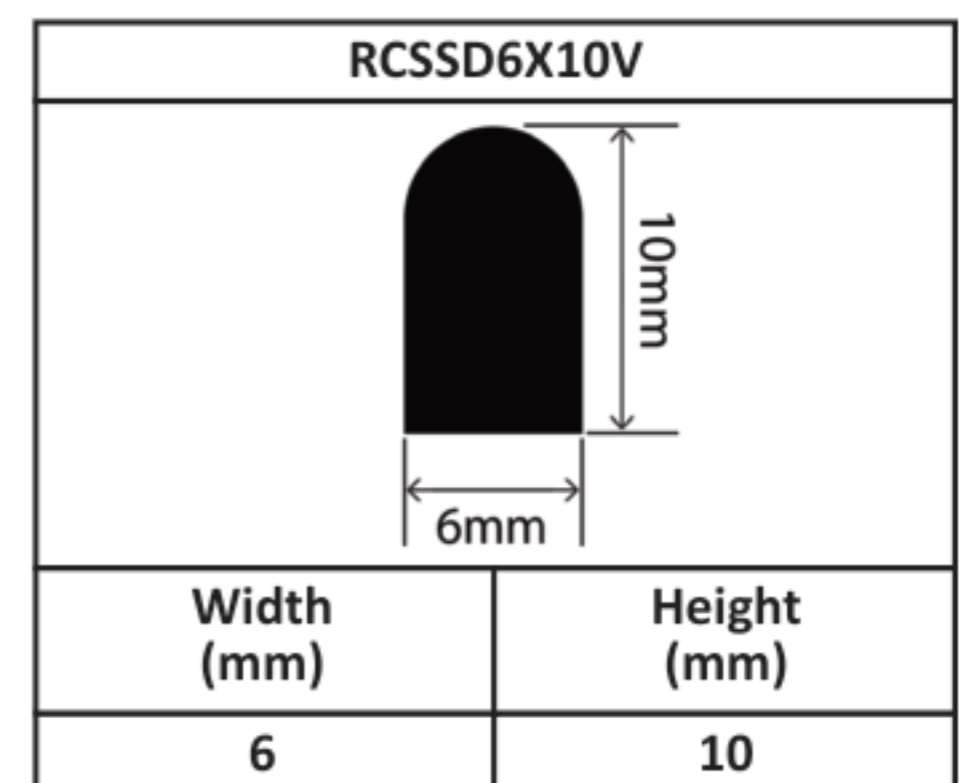

Silicone Solid D Profiles 1mm - 12mm

Silicone Solid D Profiles 1mm - 12mm

Silicone Solid D Profiles 1mm - 12mm

Silicone Solid D Profiles 1mm - 12mm

RCSSD8X11V	
	
Width (mm)	Height (mm)
8	11

RCSSD8X11/2V	
	
Width (mm)	Height (mm)
8	11

RCSSD8X18V	
	
Width (mm)	Height (mm)
8	18

RCSSD8.2X8.8V	
	
Width (mm)	Height (mm)
8.2	8.8

RCSSD8.4X10.8V	
	
Width (mm)	Height (mm)
8.4	10.8

RCSSD9X9V	
	
Width (mm)	Height (mm)
9	9

RCSSD9X10V	
	
Width (mm)	Height (mm)
9	10

RCSSD9X13V	
	
Width (mm)	Height (mm)
9	13

RCSSD9X13/2V	
	
Width (mm)	Height (mm)
9	13

RCSSD9X14V	
	
Width (mm)	Height (mm)
9	14

RCSSD9.2X8.9V	
	
Width (mm)	Height (mm)
9.2	8.9

RCSSD9.5X9.5V	
	
Width (mm)	Height (mm)
9.5	9.5

RCSSD12.7X21V	
	
Width (mm)	Height (mm)
12.7	21

RCSSD12.8X18V	
	
Width (mm)	Height (mm)
12.8	18