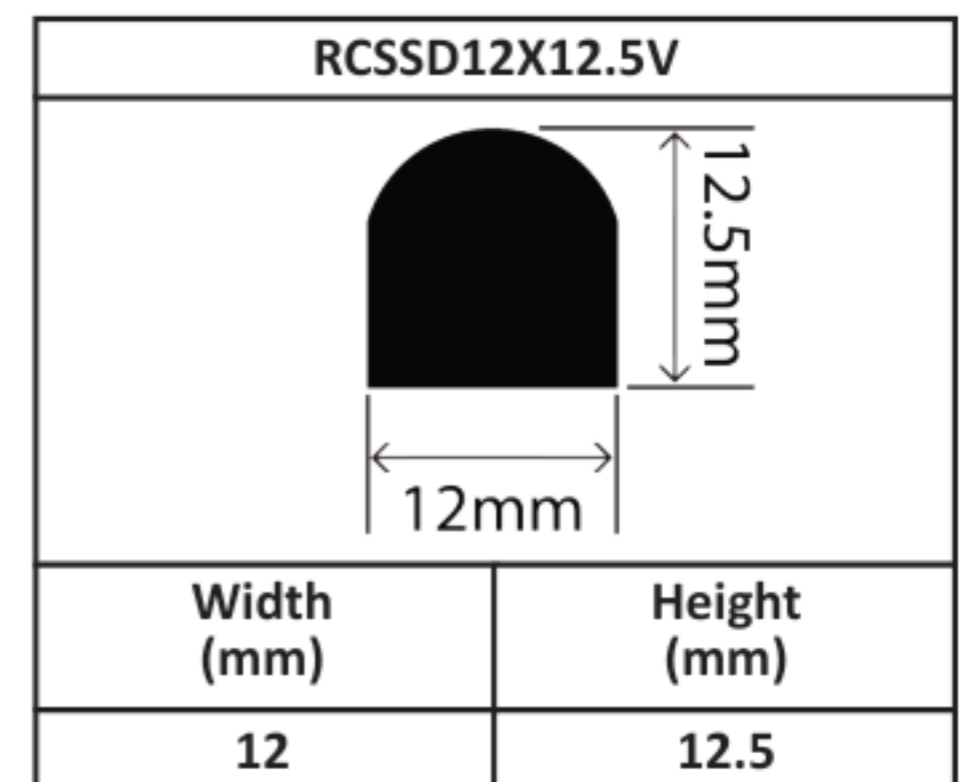

RCSSD10X7V	
	
Width (mm)	Height (mm)
10	7

RCSSD10X8V	
	
Width (mm)	Height (mm)
10	8

RCSSD10X8.5V	
	
Width (mm)	Height (mm)
10	8.5

RCSSD10X10/2V	
	
Width (mm)	Height (mm)
10	10

RCSSD10X11V	
	
Width (mm)	Height (mm)
10	11

RCSSD10X12.7V	
	
Width (mm)	Height (mm)
10	12.7

RCSSD10X13S	
	
Width (mm)	Height (mm)
10	13

RCSSD10X14V	
	
Width (mm)	Height (mm)
10	14

Silicone Solid D Profiles 1mm - 12mm

Silicone Solid D Profiles 1mm - 12mm

Silicone Solid D Profiles 1mm - 12mm

RCSSD12.5X16V	
	
Width (mm)	Height (mm)
12.5	16

RCSSD12.5X24V	
	
Width (mm)	Height (mm)
12.5	24

RCSSD12.6X17.1V	
	
Width (mm)	Height (mm)
12.6	17.1

RCSSD12.7X20V	
	
Width (mm)	Height (mm)
12.7	20

RCSSD12.7X21V	
	
Width (mm)	Height (mm)
12.7	21

RCSSD12.8X18V	
	
Width (mm)	Height (mm)
12.8	18