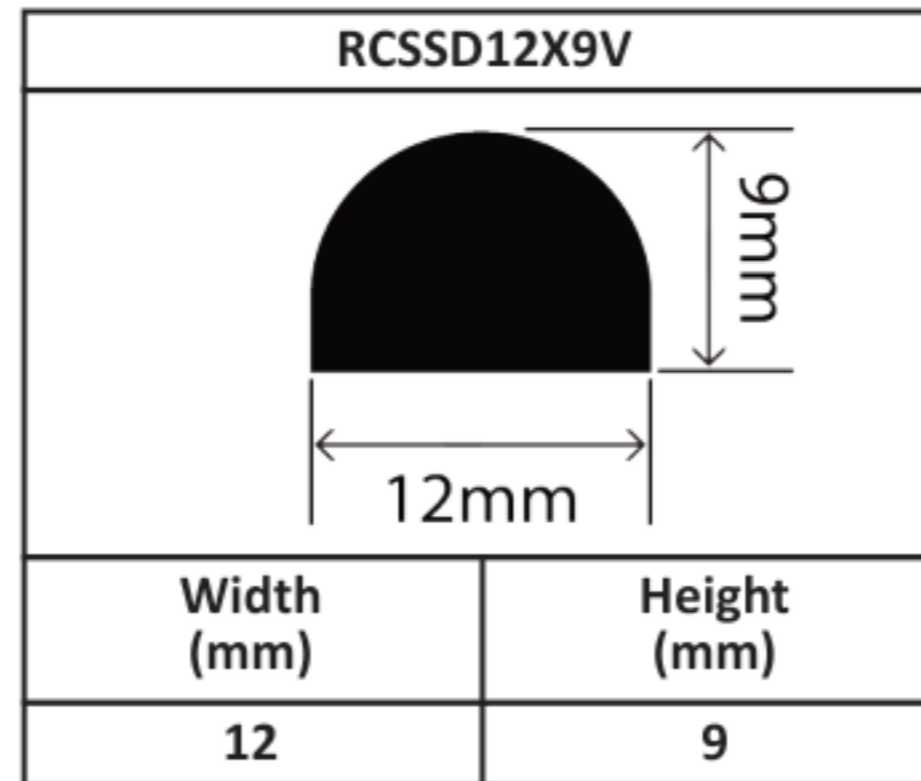

RCSSD10X7V	
	
Width (mm)	Height (mm)
10	7

RCSSD10X8V	
	
Width (mm)	Height (mm)
10	8

RCSSD10X8.5V	
	
Width (mm)	Height (mm)
10	8.5

RCSSD10X10/2V	
	
Width (mm)	Height (mm)
10	10

RCSSD10X11V	
	
Width (mm)	Height (mm)
10	11

RCSSD10X12.7V	
	
Width (mm)	Height (mm)
10	12.7

RCSSD10X13S	
	
Width (mm)	Height (mm)
10	13

RCSSD10X14V	
	
Width (mm)	Height (mm)
10	14

Silicone Solid D Profiles 1mm - 12mm

Silicone Solid D Profiles 1mm - 12mm

Silicone Solid D Profiles 1mm - 12mm

RCSSD12.5X16V	
	
Width (mm)	Height (mm)
12.5	16

RCSSD12.5X24V	
	
Width (mm)	Height (mm)
12.5	24

RCSSD12.6X17.1V	
	
Width (mm)	Height (mm)
12.6	17.1

RCSSD12.7X20V	
	
Width (mm)	Height (mm)
12.7	20

RCSSD12.7X21V	
	
Width (mm)	Height (mm)
12.7	21

RCSSD12.8X18V	
	
Width (mm)	Height (mm)
12.8	18