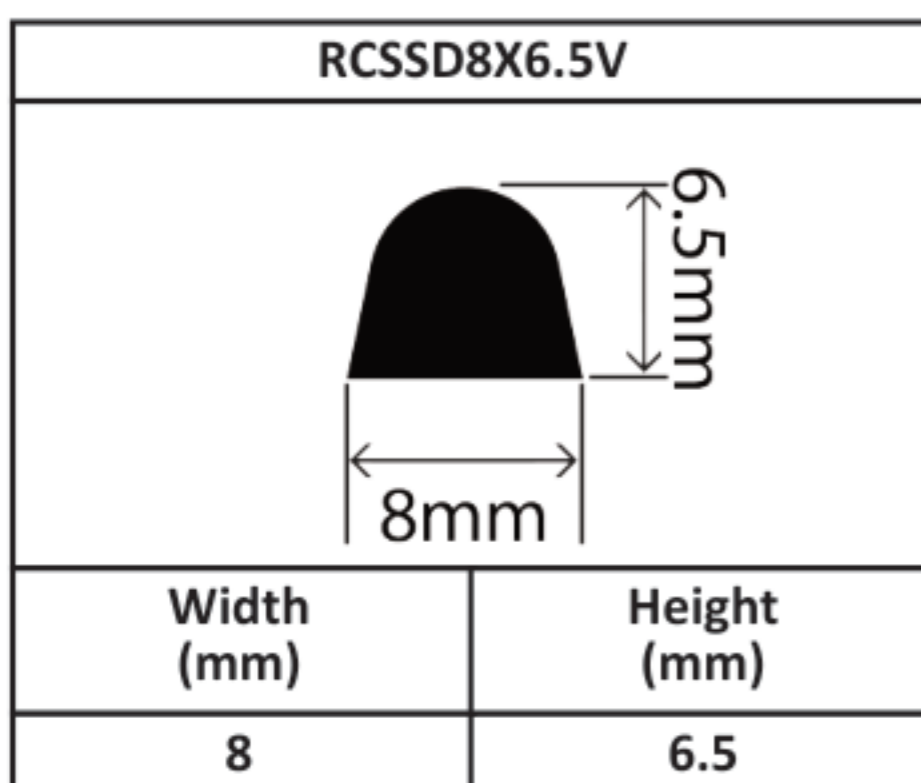

Silicone Solid D Profiles 1mm - 12mm

Silicone Solid D Profiles 1mm - 12mm

Silicone Solid D Profiles 1mm - 12mm

Silicone Solid D Profiles 1mm - 12mm

RCSSD8X11V	
	
Width (mm)	Height (mm)
8	11

RCSSD8X11/2V	
	
Width (mm)	Height (mm)
8	11

RCSSD8X18V	
	
Width (mm)	Height (mm)
8	18

RCSSD8.2X8.8V	
	
Width (mm)	Height (mm)
8.2	8.8

RCSSD8.4X10.8V	
	
Width (mm)	Height (mm)
8.4	10.8

RCSSD9X9V	
	
Width (mm)	Height (mm)
9	9

RCSSD9X10V	
	
Width (mm)	Height (mm)
9	10

RCSSD9X13V	
	
Width (mm)	Height (mm)
9	13

RCSSD9X13/2V	
	
Width (mm)	Height (mm)
9	13

RCSSD9X14V	
	
Width (mm)	Height (mm)
9	14

RCSSD9.2X8.9V	
	
Width (mm)	Height (mm)
9.2	8.9

RCSSD9.5X9.5V	
	
Width (mm)	Height (mm)
9.5	9.5

RCSSD12.7X21V	
	
Width (mm)	Height (mm)
12.7	21

RCSSD12.8X18V	
	
Width (mm)	Height (mm)
12.8	18