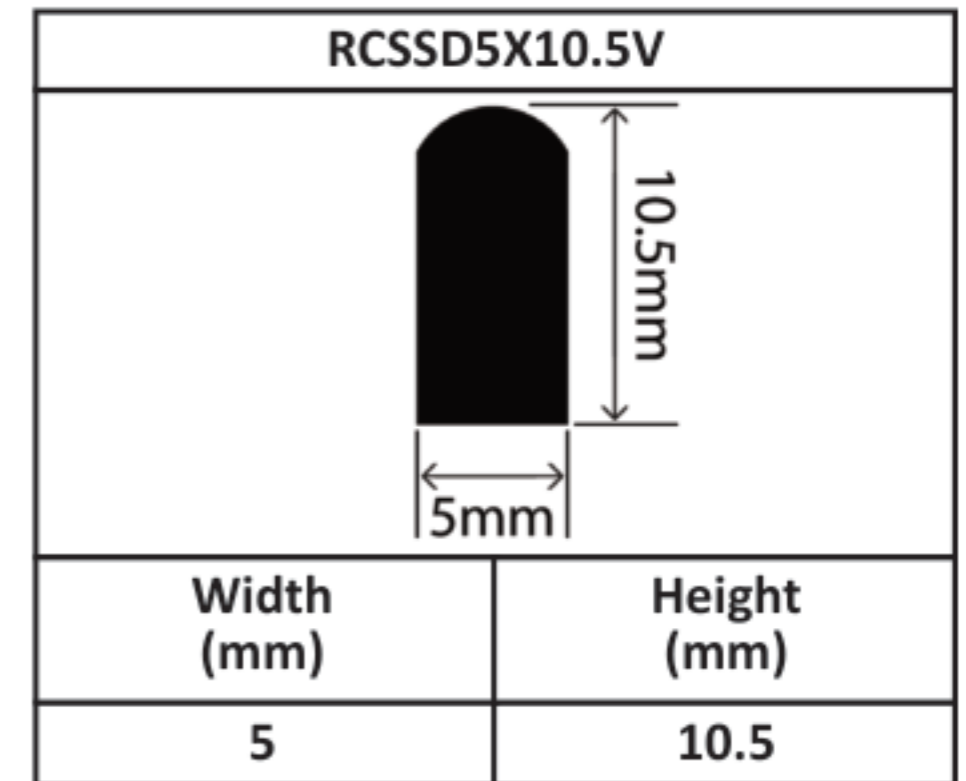

Silicone Solid D Profiles 1mm - 12mm

Silicone Solid D Profiles 1mm - 12mm

Silicone Solid D Profiles 1mm - 12mm

Silicone Solid D Profiles 1mm - 12mm

RCSSD8X11V	
	
Width (mm)	Height (mm)
8	11

RCSSD8X11/2V	
	
Width (mm)	Height (mm)
8	11

RCSSD8X18V	
	
Width (mm)	Height (mm)
8	18

RCSSD8.2X8.8V	
	
Width (mm)	Height (mm)
8.2	8.8

RCSSD8.4X10.8V	
	
Width (mm)	Height (mm)
8.4	10.8

RCSSD9X9V	
	
Width (mm)	Height (mm)
9	9

RCSSD9X10V	
	
Width (mm)	Height (mm)
9	10

RCSSD9X13V	
	
Width (mm)	Height (mm)
9	13

RCSSD9X13/2V	
	
Width (mm)	Height (mm)
9	13

RCSSD9X14V	
	
Width (mm)	Height (mm)
9	14

RCSSD9.2X8.9V	
	
Width (mm)	Height (mm)
9.2	8.9

RCSSD9.5X9.5V	
	
Width (mm)	Height (mm)
9.5	9.5

RCSSD12.7X21V	
	
Width (mm)	Height (mm)
12.7	21

RCSSD12.8X18V	
	
Width (mm)	Height (mm)
12.8	18