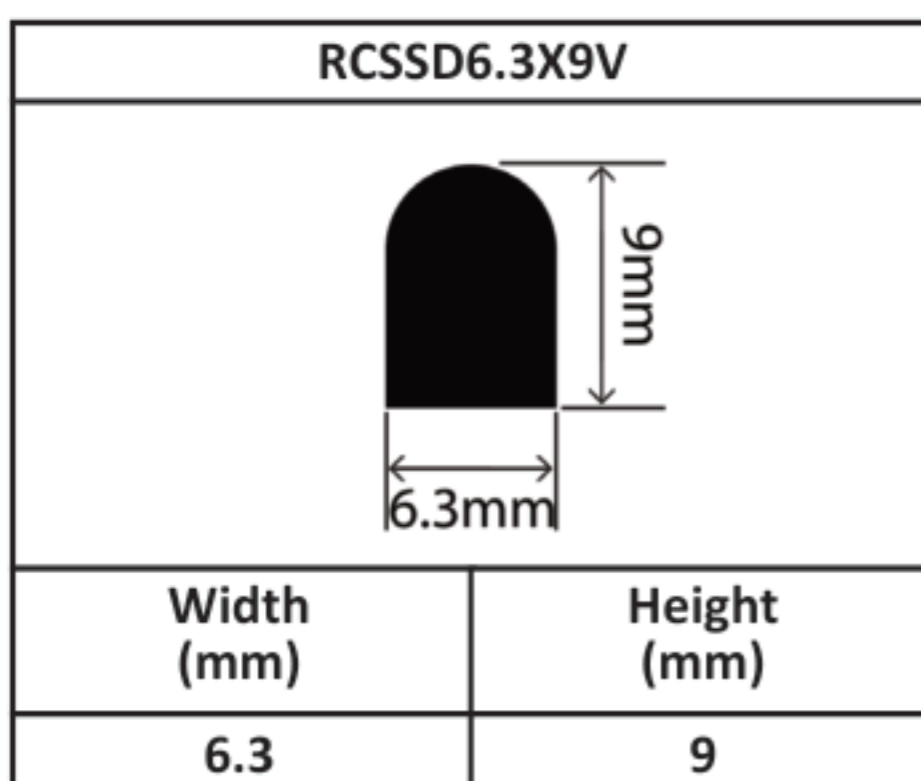

Silicone Solid D Profiles 1mm - 12mm

Silicone Solid D Profiles 1mm - 12mm

Silicone Solid D Profiles 1mm - 12mm

Silicone Solid D Profiles 1mm - 12mm

RCSSD8X11V	
	
Width (mm)	Height (mm)
8	11

RCSSD8X11/2V	
	
Width (mm)	Height (mm)
8	11

RCSSD8X18V	
	
Width (mm)	Height (mm)
8	18

RCSSD8.2X8.8V	
	
Width (mm)	Height (mm)
8.2	8.8

RCSSD8.4X10.8V	
	
Width (mm)	Height (mm)
8.4	10.8

RCSSD9X9V	
	
Width (mm)	Height (mm)
9	9

RCSSD9X10V	
	
Width (mm)	Height (mm)
9	10

RCSSD9X13V	
	
Width (mm)	Height (mm)
9	13

RCSSD9X13/2V	
	
Width (mm)	Height (mm)
9	13

RCSSD9X14V	
	
Width (mm)	Height (mm)
9	14

RCSSD9.2X8.9V	
	
Width (mm)	Height (mm)
9.2	8.9

RCSSD9.5X9.5V	
	
Width (mm)	Height (mm)
9.5	9.5

RCSSD12.7X21V	
	
Width (mm)	Height (mm)
12.7	21

RCSSD12.8X18V	
	
Width (mm)	Height (mm)
12.8	18