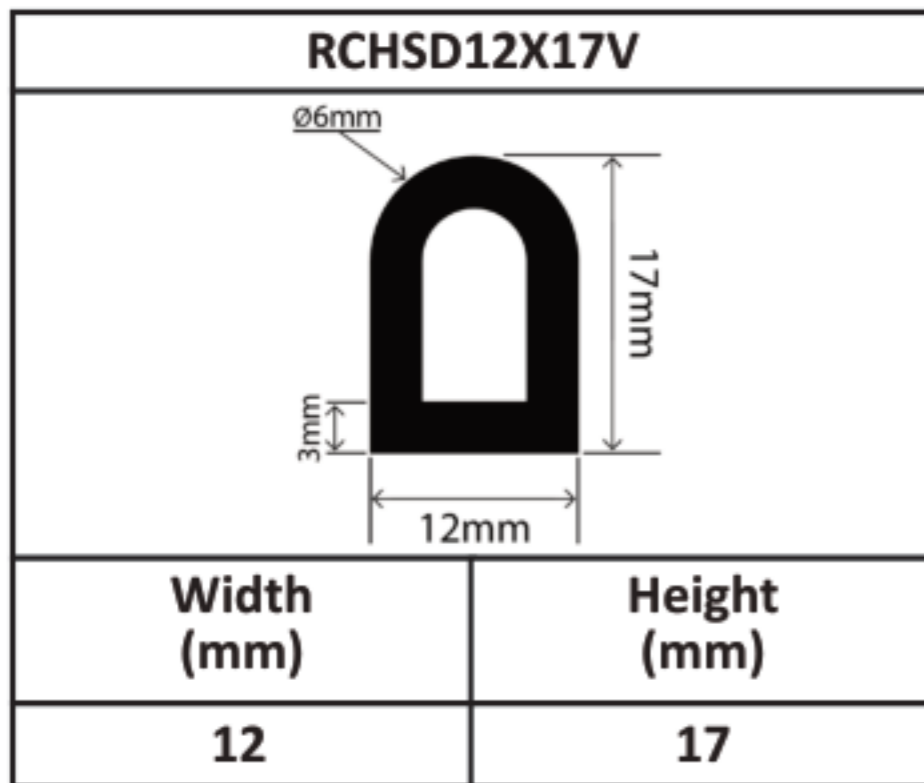

### Silicone Hollow D Profiles 1mm - 14mm

### Silicone Hollow D Profiles 1mm - 14mm

RCHSD12.7X6.4V	
	
Width (mm)	Height (mm)
12.7	6.4

RCHSD12.7X12.7V	
	
Width (mm)	Height (mm)
12.7	12.7

RCHSD12.7X31.7V	
	
Width (mm)	Height (mm)
12.7	31.7

RCHSD13X14V	
	
Width (mm)	Height (mm)
13	14

RCHSD13X19/2V	
	
Width (mm)	Height (mm)
13	19

RCHSD13X25/2V	
	
Width (mm)	Height (mm)
13	25

RCHSD13X26V	
	
Width (mm)	Height (mm)
13	26

RCHSD13.5X18V	
	
Width (mm)	Height (mm)
13.5	18

RCHSD13.5X20	
	
Width (mm)	Height (mm)
13.5	20

RCHSD14X18S	
	
Width (mm)	Height (mm)
14	18

RCHSD14X20S	
	
Width (mm)	Height (mm)
14	20

RCHSD14X25V	
	
Width (mm)	Height (mm)
14	25