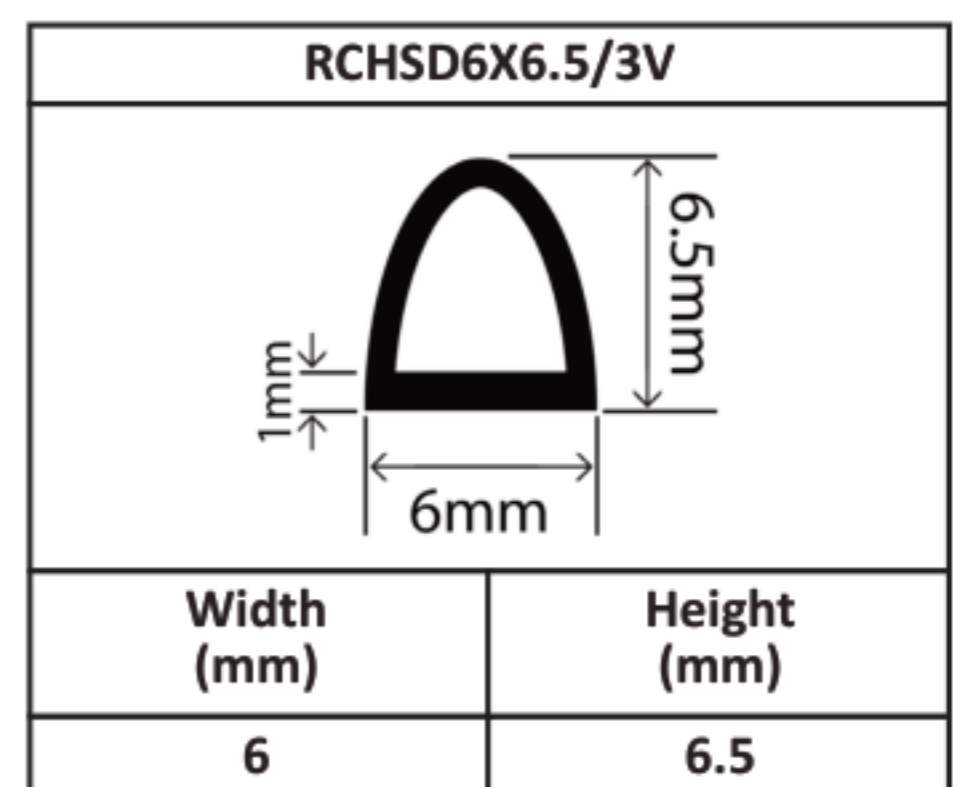

### Silicone Hollow D Profiles 1mm - 14mm

### Silicone Hollow D Profiles 1mm - 14mm

RCHSD12.7X6.4V	
	
Width (mm)	Height (mm)
12.7	6.4

RCHSD12.7X12.7V	
	
Width (mm)	Height (mm)
12.7	12.7

RCHSD12.7X31.7V	
	
Width (mm)	Height (mm)
12.7	31.7

RCHSD13X14V	
	
Width (mm)	Height (mm)
13	14

RCHSD13X19/2V	
	
Width (mm)	Height (mm)
13	19

RCHSD13X25/2V	
	
Width (mm)	Height (mm)
13	25

RCHSD13X26V	
	
Width (mm)	Height (mm)
13	26

RCHSD13.5X18V	
	
Width (mm)	Height (mm)
13.5	18

RCHSD13.5X20	
	
Width (mm)	Height (mm)
13.5	20

RCHSD14X18S	
	
Width (mm)	Height (mm)
14	18

RCHSD14X20S	
	
Width (mm)	Height (mm)
14	20

RCHSD14X25V	
	
Width (mm)	Height (mm)
14	25