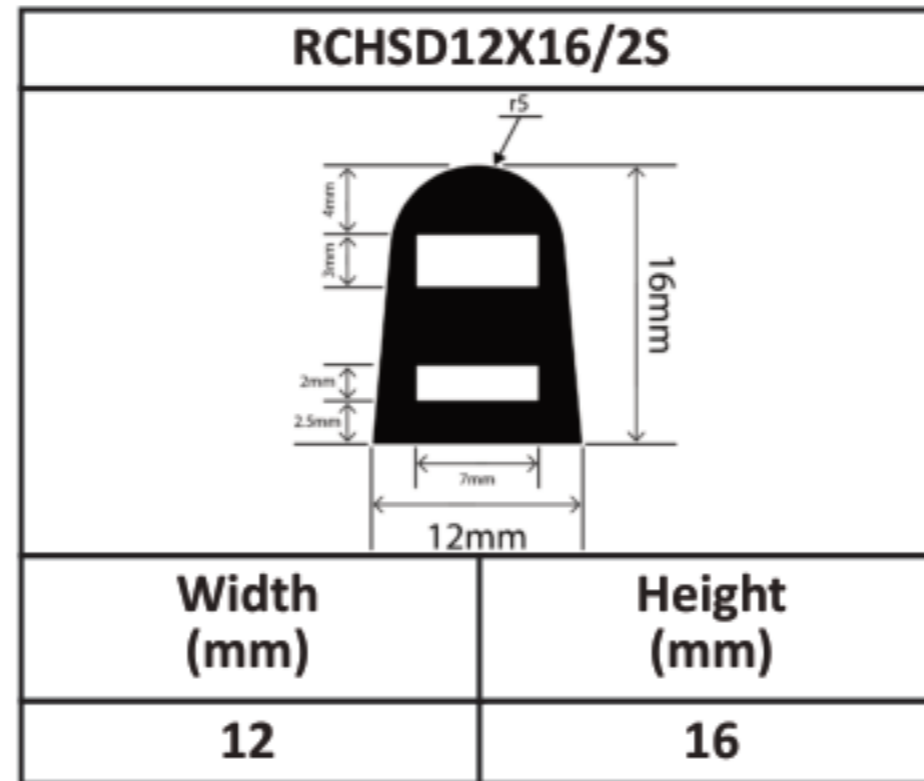

### Silicone Hollow D Profiles 1mm - 14mm

### Silicone Hollow D Profiles 1mm - 14mm

RCHSD12.7X6.4V	
	
Width (mm)	Height (mm)
12.7	6.4

RCHSD12.7X12.7V	
	
Width (mm)	Height (mm)
12.7	12.7

RCHSD12.7X31.7V	
	
Width (mm)	Height (mm)
12.7	31.7

RCHSD13X14V	
	
Width (mm)	Height (mm)
13	14

RCHSD13X19/2V	
	
Width (mm)	Height (mm)
13	19

RCHSD13X25/2V	
	
Width (mm)	Height (mm)
13	25

RCHSD13X26V	
	
Width (mm)	Height (mm)
13	26

RCHSD13.5X18V	
	
Width (mm)	Height (mm)
13.5	18

RCHSD13.5X20	
	
Width (mm)	Height (mm)
13.5	20

RCHSD14X18S	
	
Width (mm)	Height (mm)
14	18

RCHSD14X20S	
	
Width (mm)	Height (mm)
14	20

RCHSD14X25V	
	
Width (mm)	Height (mm)
14	25