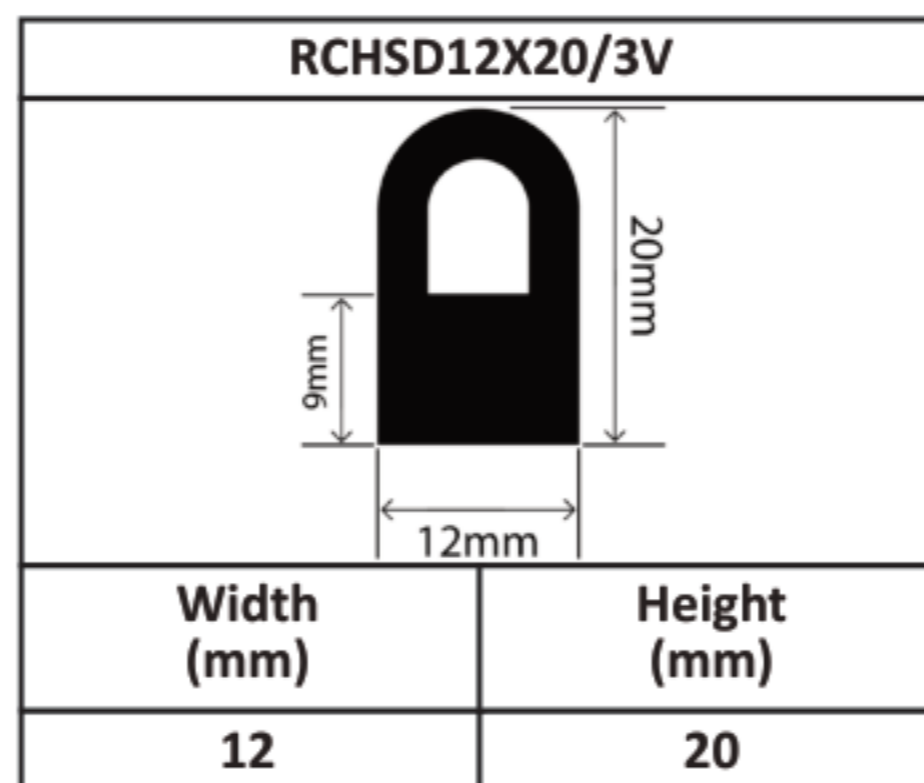

### Silicone Hollow D Profiles 1mm - 14mm

### Silicone Hollow D Profiles 1mm - 14mm

RCHSD12.7X6.4V	
	
Width (mm)	Height (mm)
12.7	6.4

RCHSD12.7X12.7V	
	
Width (mm)	Height (mm)
12.7	12.7

RCHSD12.7X31.7V	
	
Width (mm)	Height (mm)
12.7	31.7

RCHSD13X14V	
	
Width (mm)	Height (mm)
13	14

RCHSD13X19/2V	
	
Width (mm)	Height (mm)
13	19

RCHSD13X25/2V	
	
Width (mm)	Height (mm)
13	25

RCHSD13X26V	
	
Width (mm)	Height (mm)
13	26

RCHSD13.5X18V	
	
Width (mm)	Height (mm)
13.5	18

RCHSD13.5X20	
	
Width (mm)	Height (mm)
13.5	20

RCHSD14X18S	
	
Width (mm)	Height (mm)
14	18

RCHSD14X20S	
	
Width (mm)	Height (mm)
14	20

RCHSD14X25V	
	
Width (mm)	Height (mm)
14	25