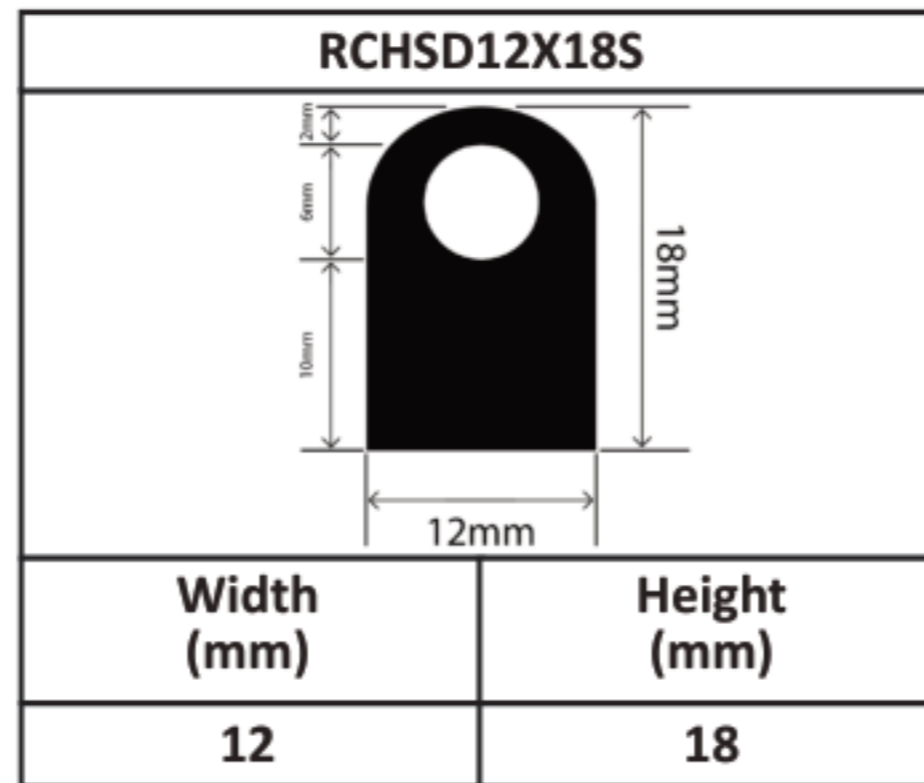

### Silicone Hollow D Profiles 1mm - 14mm

### Silicone Hollow D Profiles 1mm - 14mm

RCHSD12.7X6.4V	
	
Width (mm)	Height (mm)
12.7	6.4

RCHSD12.7X12.7V	
	
Width (mm)	Height (mm)
12.7	12.7

RCHSD12.7X31.7V	
	
Width (mm)	Height (mm)
12.7	31.7

RCHSD13X14V	
	
Width (mm)	Height (mm)
13	14

RCHSD13X19/2V	
	
Width (mm)	Height (mm)
13	19

RCHSD13X25/2V	
	
Width (mm)	Height (mm)
13	25

RCHSD13X26V	
	
Width (mm)	Height (mm)
13	26

RCHSD13.5X18V	
	
Width (mm)	Height (mm)
13.5	18

RCHSD13.5X20	
	
Width (mm)	Height (mm)
13.5	20

RCHSD14X18S	
	
Width (mm)	Height (mm)
14	18

RCHSD14X20S	
	
Width (mm)	Height (mm)
14	20

RCHSD14X25V	
	
Width (mm)	Height (mm)
14	25