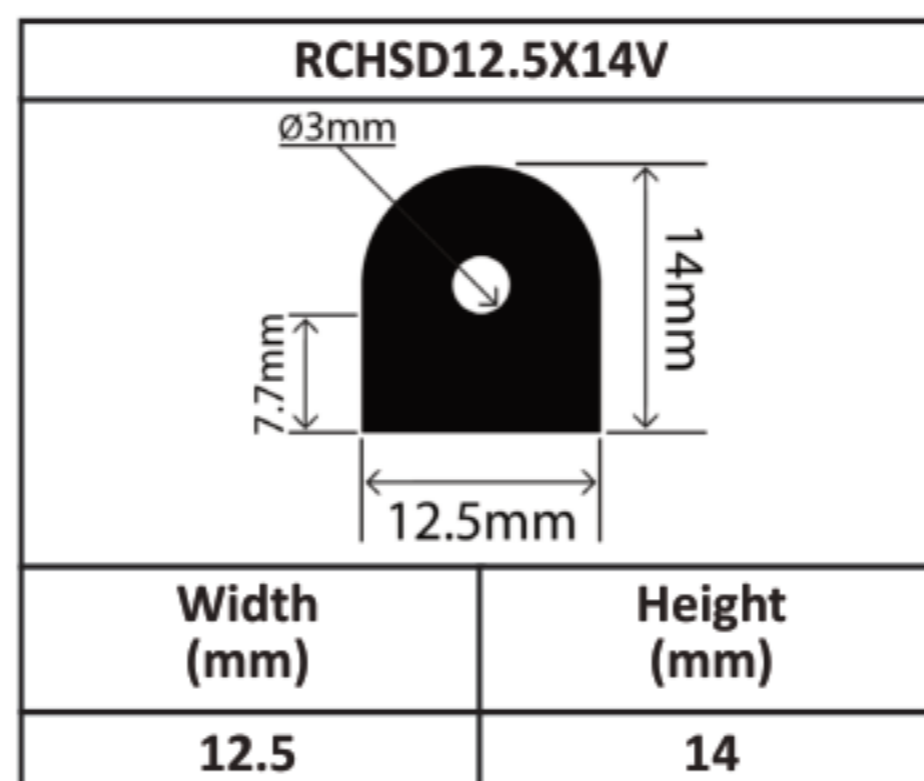

### Silicone Hollow D Profiles 1mm - 14mm

### Silicone Hollow D Profiles 1mm - 14mm

RCHSD12.7X6.4V	
	
Width (mm)	Height (mm)
12.7	6.4

RCHSD12.7X12.7V	
	
Width (mm)	Height (mm)
12.7	12.7

RCHSD12.7X31.7V	
	
Width (mm)	Height (mm)
12.7	31.7

RCHSD13X14V	
	
Width (mm)	Height (mm)
13	14

RCHSD13X19/2V	
	
Width (mm)	Height (mm)
13	19

RCHSD13X25/2V	
	
Width (mm)	Height (mm)
13	25

RCHSD13X26V	
	
Width (mm)	Height (mm)
13	26

RCHSD13.5X18V	
	
Width (mm)	Height (mm)
13.5	18

RCHSD13.5X20	
	
Width (mm)	Height (mm)
13.5	20

RCHSD14X18S	
	
Width (mm)	Height (mm)
14	18

RCHSD14X20S	
	
Width (mm)	Height (mm)
14	20

RCHSD14X25V	
	
Width (mm)	Height (mm)
14	25