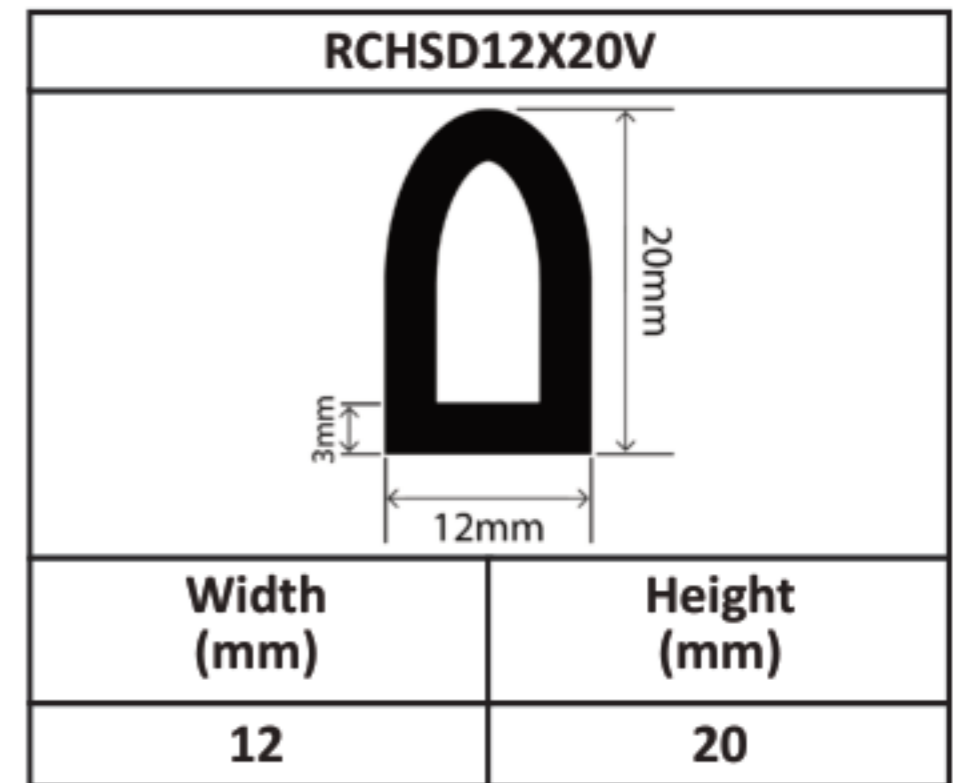

### Silicone Hollow D Profiles 1mm - 14mm

### Silicone Hollow D Profiles 1mm - 14mm

RCHSD12.7X6.4V	
	
Width (mm)	Height (mm)
12.7	6.4

RCHSD12.7X12.7V	
	
Width (mm)	Height (mm)
12.7	12.7

RCHSD12.7X31.7V	
	
Width (mm)	Height (mm)
12.7	31.7

RCHSD13X14V	
	
Width (mm)	Height (mm)
13	14

RCHSD13X19/2V	
	
Width (mm)	Height (mm)
13	19

RCHSD13X25/2V	
	
Width (mm)	Height (mm)
13	25

RCHSD13X26V	
	
Width (mm)	Height (mm)
13	26

RCHSD13.5X18V	
	
Width (mm)	Height (mm)
13.5	18

RCHSD13.5X20	
	
Width (mm)	Height (mm)
13.5	20

RCHSD14X18S	
	
Width (mm)	Height (mm)
14	18

RCHSD14X20S	
	
Width (mm)	Height (mm)
14	20

RCHSD14X25V	
	
Width (mm)	Height (mm)
14	25