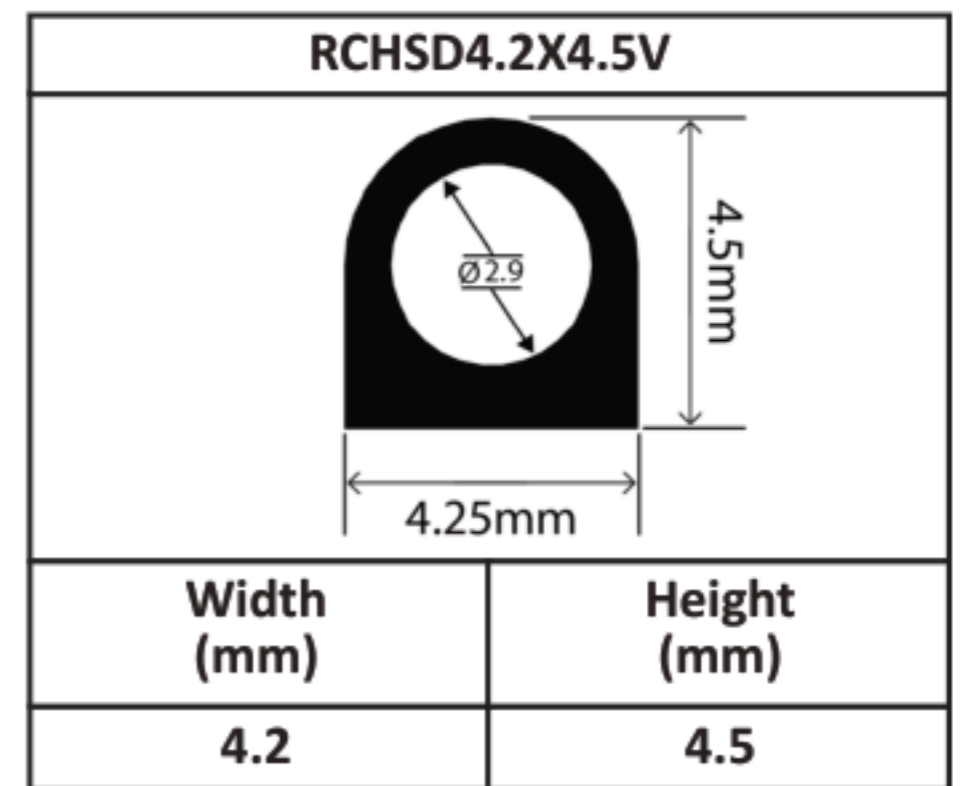

### Silicone Hollow D Profiles 1mm - 14mm

### Silicone Hollow D Profiles 1mm - 14mm

RCHSD12.7X6.4V	
	
Width (mm)	Height (mm)
12.7	6.4

RCHSD12.7X12.7V	
	
Width (mm)	Height (mm)
12.7	12.7

RCHSD12.7X31.7V	
	
Width (mm)	Height (mm)
12.7	31.7

RCHSD13X14V	
	
Width (mm)	Height (mm)
13	14

RCHSD13X19/2V	
	
Width (mm)	Height (mm)
13	19

RCHSD13X25/2V	
	
Width (mm)	Height (mm)
13	25

RCHSD13X26V	
	
Width (mm)	Height (mm)
13	26

RCHSD13.5X18V	
	
Width (mm)	Height (mm)
13.5	18

RCHSD13.5X20	
	
Width (mm)	Height (mm)
13.5	20

RCHSD14X18S	
	
Width (mm)	Height (mm)
14	18

RCHSD14X20S	
	
Width (mm)	Height (mm)
14	20

RCHSD14X25V	
	
Width (mm)	Height (mm)
14	25