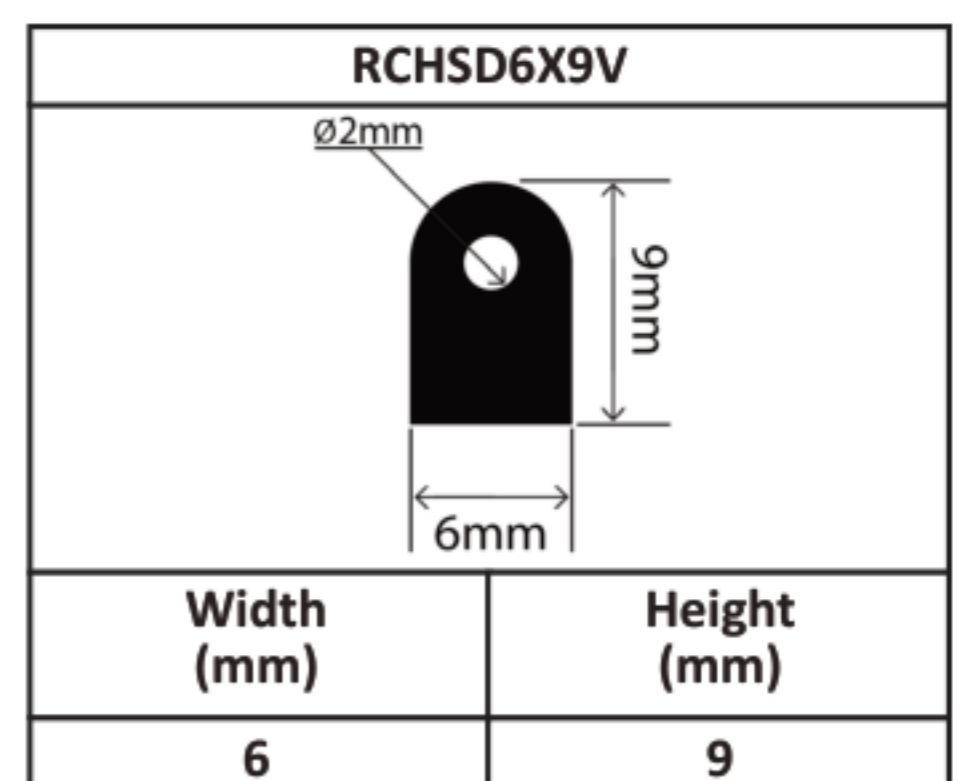

### Silicone Hollow D Profiles 1mm - 14mm

### Silicone Hollow D Profiles 1mm - 14mm

RCHSD12.7X6.4V	
	
Width (mm)	Height (mm)
12.7	6.4

RCHSD12.7X12.7V	
	
Width (mm)	Height (mm)
12.7	12.7

RCHSD12.7X31.7V	
	
Width (mm)	Height (mm)
12.7	31.7

RCHSD13X14V	
	
Width (mm)	Height (mm)
13	14

RCHSD13X19/2V	
	
Width (mm)	Height (mm)
13	19

RCHSD13X25/2V	
	
Width (mm)	Height (mm)
13	25

RCHSD13X26V	
	
Width (mm)	Height (mm)
13	26

RCHSD13.5X18V	
	
Width (mm)	Height (mm)
13.5	18

RCHSD13.5X20	
	
Width (mm)	Height (mm)
13.5	20

RCHSD14X18S	
	
Width (mm)	Height (mm)
14	18

RCHSD14X20S	
	
Width (mm)	Height (mm)
14	20

RCHSD14X25V	
	
Width (mm)	Height (mm)
14	25