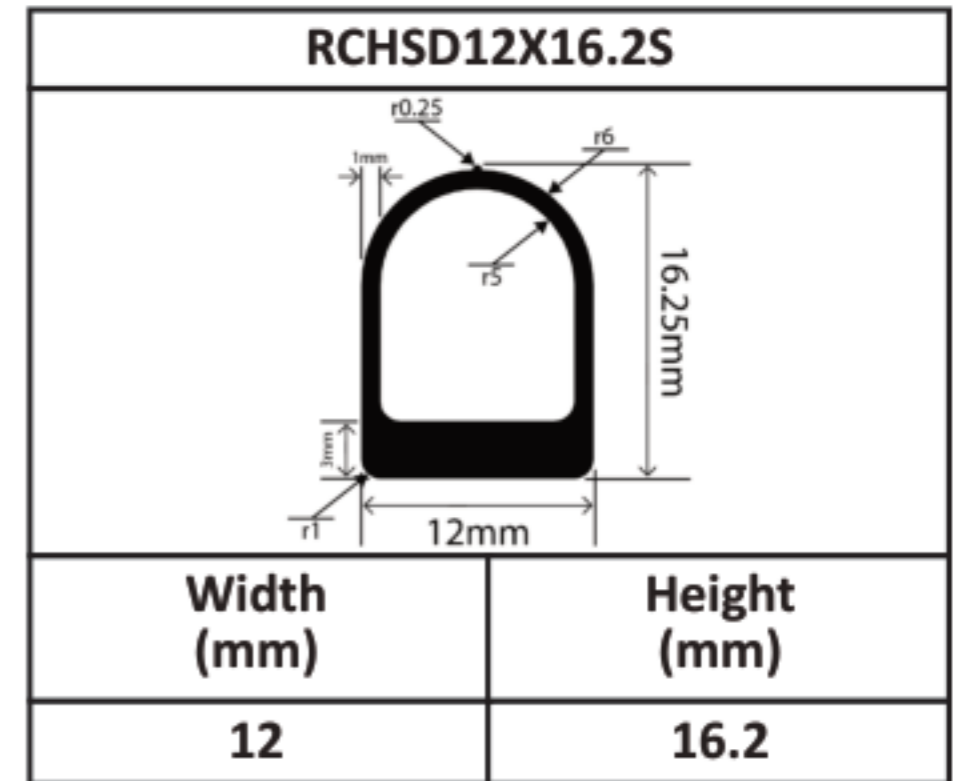

### Silicone Hollow D Profiles 1mm - 14mm

### Silicone Hollow D Profiles 1mm - 14mm

RCHSD12.7X6.4V	
	
Width (mm)	Height (mm)
12.7	6.4

RCHSD12.7X12.7V	
	
Width (mm)	Height (mm)
12.7	12.7

RCHSD12.7X31.7V	
	
Width (mm)	Height (mm)
12.7	31.7

RCHSD13X14V	
	
Width (mm)	Height (mm)
13	14

RCHSD13X19/2V	
	
Width (mm)	Height (mm)
13	19

RCHSD13X25/2V	
	
Width (mm)	Height (mm)
13	25

RCHSD13X26V	
	
Width (mm)	Height (mm)
13	26

RCHSD13.5X18V	
	
Width (mm)	Height (mm)
13.5	18

RCHSD13.5X20	
	
Width (mm)	Height (mm)
13.5	20

RCHSD14X18S	
	
Width (mm)	Height (mm)
14	18

RCHSD14X20S	
	
Width (mm)	Height (mm)
14	20

RCHSD14X25V	
	
Width (mm)	Height (mm)
14	25