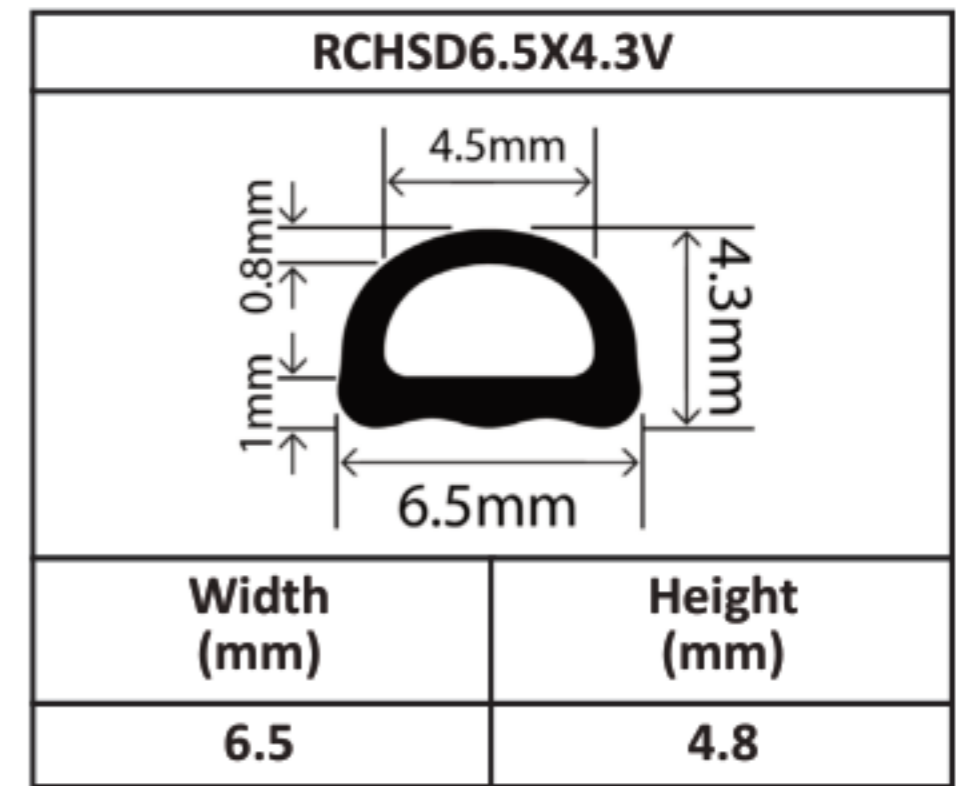

### Silicone Hollow D Profiles 1mm - 14mm

RCHSD13X19/2V	
	
Width (mm)	Height (mm)
13	19

RCHSD13X25/2V	
	
Width (mm)	Height (mm)
13	25

RCHSD13X26V	
	
Width (mm)	Height (mm)
13	26

RCHSD13.5X18V	
	
Width (mm)	Height (mm)
13.5	18

RCHSD13.5X20	
	
Width (mm)	Height (mm)
13.5	20

RCHSD14X18S	
	
Width (mm)	Height (mm)
14	18

RCHSD14X20S	
	
Width (mm)	Height (mm)
14	20

RCHSD14X25V	
	
Width (mm)	Height (mm)
14	25