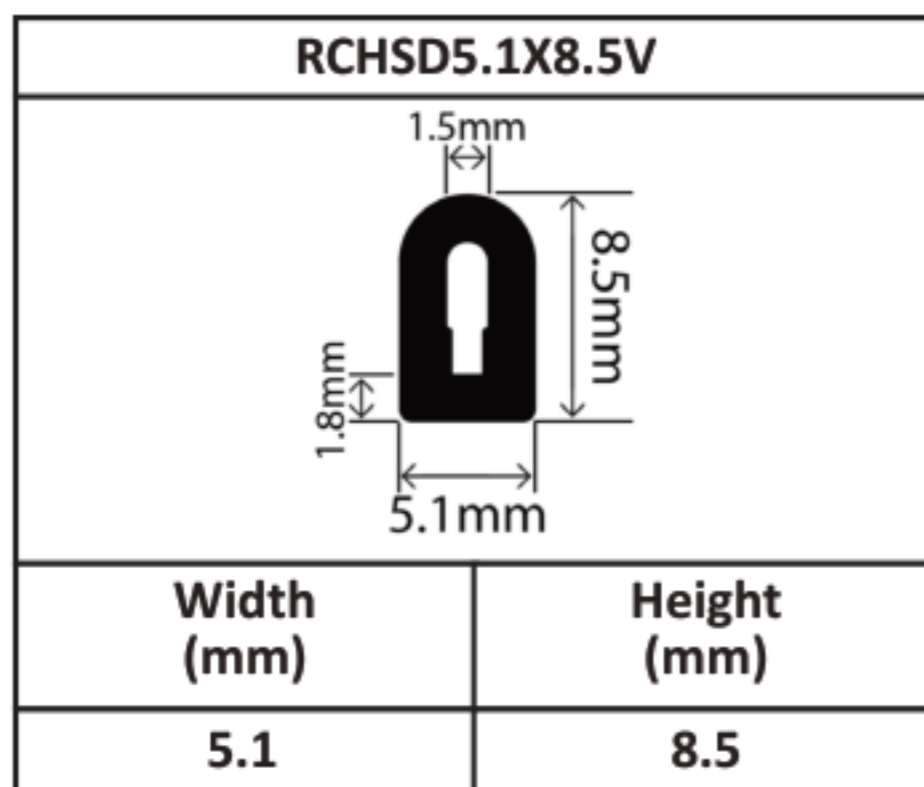

### Silicone Hollow D Profiles 1mm - 14mm

### Silicone Hollow D Profiles 1mm - 14mm

RCHSD12.7X6.4V	
	
Width (mm)	Height (mm)
12.7	6.4

RCHSD12.7X12.7V	
	
Width (mm)	Height (mm)
12.7	12.7

RCHSD12.7X31.7V	
	
Width (mm)	Height (mm)
12.7	31.7

RCHSD13X14V	
	
Width (mm)	Height (mm)
13	14

RCHSD13X19/2V	
	
Width (mm)	Height (mm)
13	19

RCHSD13X25/2V	
	
Width (mm)	Height (mm)
13	25

RCHSD13X26V	
	
Width (mm)	Height (mm)
13	26

RCHSD13.5X18V	
	
Width (mm)	Height (mm)
13.5	18

RCHSD13.5X20	
	
Width (mm)	Height (mm)
13.5	20

RCHSD14X18S	
	
Width (mm)	Height (mm)
14	18

RCHSD14X20S	
	
Width (mm)	Height (mm)
14	20

RCHSD14X25V	
	
Width (mm)	Height (mm)
14	25