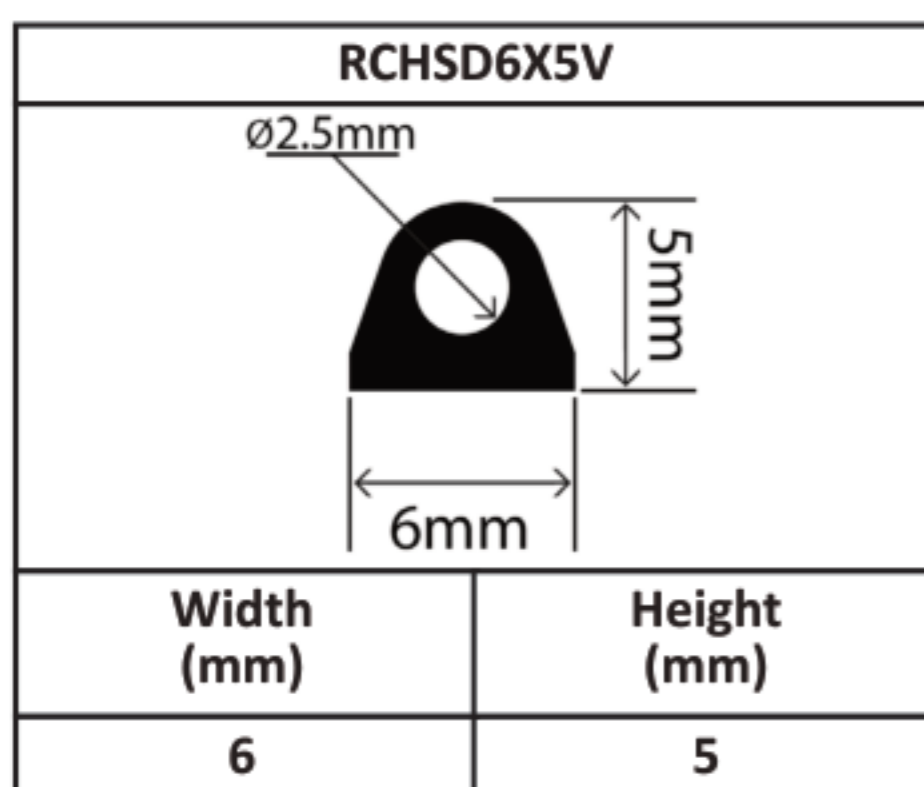

### Silicone Hollow D Profiles 1mm - 14mm

### Silicone Hollow D Profiles 1mm - 14mm

RCHSD12.7X6.4V	
	
Width (mm)	Height (mm)
12.7	6.4

RCHSD12.7X12.7V	
	
Width (mm)	Height (mm)
12.7	12.7

RCHSD12.7X31.7V	
	
Width (mm)	Height (mm)
12.7	31.7

RCHSD13X14V	
	
Width (mm)	Height (mm)
13	14

RCHSD13X19/2V	
	
Width (mm)	Height (mm)
13	19

RCHSD13X25/2V	
	
Width (mm)	Height (mm)
13	25

RCHSD13X26V	
	
Width (mm)	Height (mm)
13	26

RCHSD13.5X18V	
	
Width (mm)	Height (mm)
13.5	18

RCHSD13.5X20	
	
Width (mm)	Height (mm)
13.5	20

RCHSD14X18S	
	
Width (mm)	Height (mm)
14	18

RCHSD14X20S	
	
Width (mm)	Height (mm)
14	20

RCHSD14X25V	
	
Width (mm)	Height (mm)
14	25