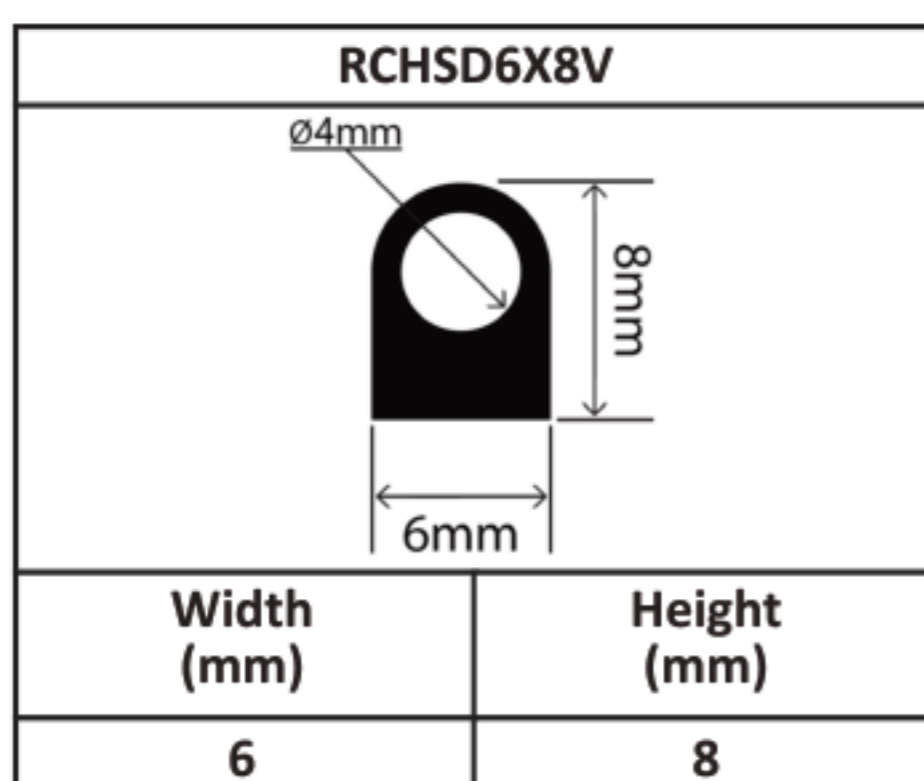

### Silicone Hollow D Profiles 1mm - 14mm

### Silicone Hollow D Profiles 1mm - 14mm

RCHSD12.7X6.4V	
	
Width (mm)	Height (mm)
12.7	6.4

RCHSD12.7X12.7V	
	
Width (mm)	Height (mm)
12.7	12.7

RCHSD12.7X31.7V	
	
Width (mm)	Height (mm)
12.7	31.7

RCHSD13X14V	
	
Width (mm)	Height (mm)
13	14

RCHSD13X19/2V	
	
Width (mm)	Height (mm)
13	19

RCHSD13X25/2V	
	
Width (mm)	Height (mm)
13	25

RCHSD13X26V	
	
Width (mm)	Height (mm)
13	26

RCHSD13.5X18V	
	
Width (mm)	Height (mm)
13.5	18

RCHSD13.5X20	
	
Width (mm)	Height (mm)
13.5	20

RCHSD14X18S	
	
Width (mm)	Height (mm)
14	18

RCHSD14X20S	
	
Width (mm)	Height (mm)
14	20

RCHSD14X25V	
	
Width (mm)	Height (mm)
14	25