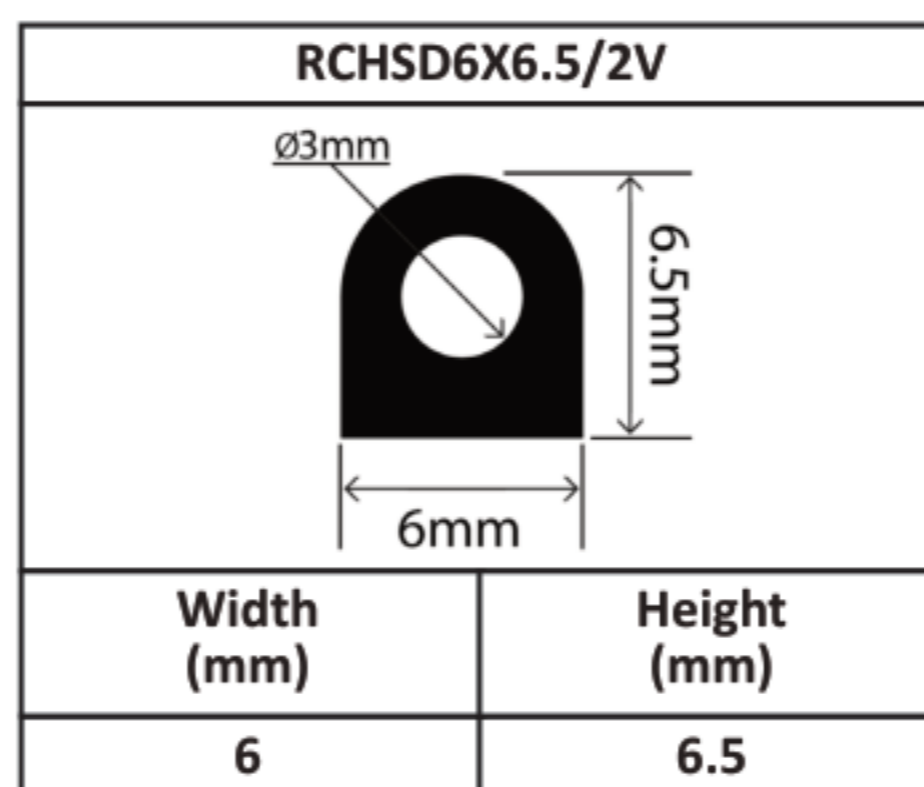

### Silicone Hollow D Profiles 1mm - 14mm

### Silicone Hollow D Profiles 1mm - 14mm

RCHSD12.7X6.4V	
	
Width (mm)	Height (mm)
12.7	6.4

RCHSD12.7X12.7V	
	
Width (mm)	Height (mm)
12.7	12.7

RCHSD12.7X31.7V	
	
Width (mm)	Height (mm)
12.7	31.7

RCHSD13X14V	
	
Width (mm)	Height (mm)
13	14

RCHSD13X19/2V	
	
Width (mm)	Height (mm)
13	19

RCHSD13X25/2V	
	
Width (mm)	Height (mm)
13	25

RCHSD13X26V	
	
Width (mm)	Height (mm)
13	26

RCHSD13.5X18V	
	
Width (mm)	Height (mm)
13.5	18

RCHSD13.5X20	
	
Width (mm)	Height (mm)
13.5	20

RCHSD14X18S	
	
Width (mm)	Height (mm)
14	18

RCHSD14X20S	
	
Width (mm)	Height (mm)
14	20

RCHSD14X25V	
	
Width (mm)	Height (mm)
14	25