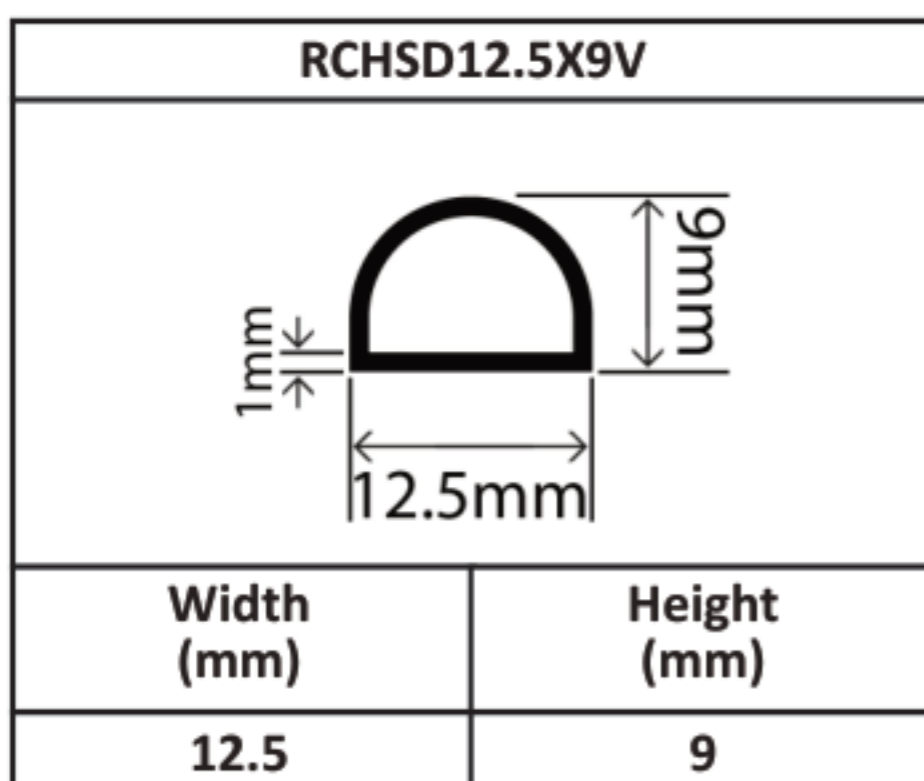

### Silicone Hollow D Profiles 1mm - 14mm

### Silicone Hollow D Profiles 1mm - 14mm

RCHSD12.7X6.4V	
	
Width (mm)	Height (mm)
12.7	6.4

RCHSD12.7X12.7V	
	
Width (mm)	Height (mm)
12.7	12.7

RCHSD12.7X31.7V	
	
Width (mm)	Height (mm)
12.7	31.7

RCHSD13X14V	
	
Width (mm)	Height (mm)
13	14

RCHSD13X19/2V	
	
Width (mm)	Height (mm)
13	19

RCHSD13X25/2V	
	
Width (mm)	Height (mm)
13	25

RCHSD13X26V	
	
Width (mm)	Height (mm)
13	26

RCHSD13.5X18V	
	
Width (mm)	Height (mm)
13.5	18

RCHSD13.5X20	
	
Width (mm)	Height (mm)
13.5	20

RCHSD14X18S	
	
Width (mm)	Height (mm)
14	18

RCHSD14X20S	
	
Width (mm)	Height (mm)
14	20

RCHSD14X25V	
	
Width (mm)	Height (mm)
14	25