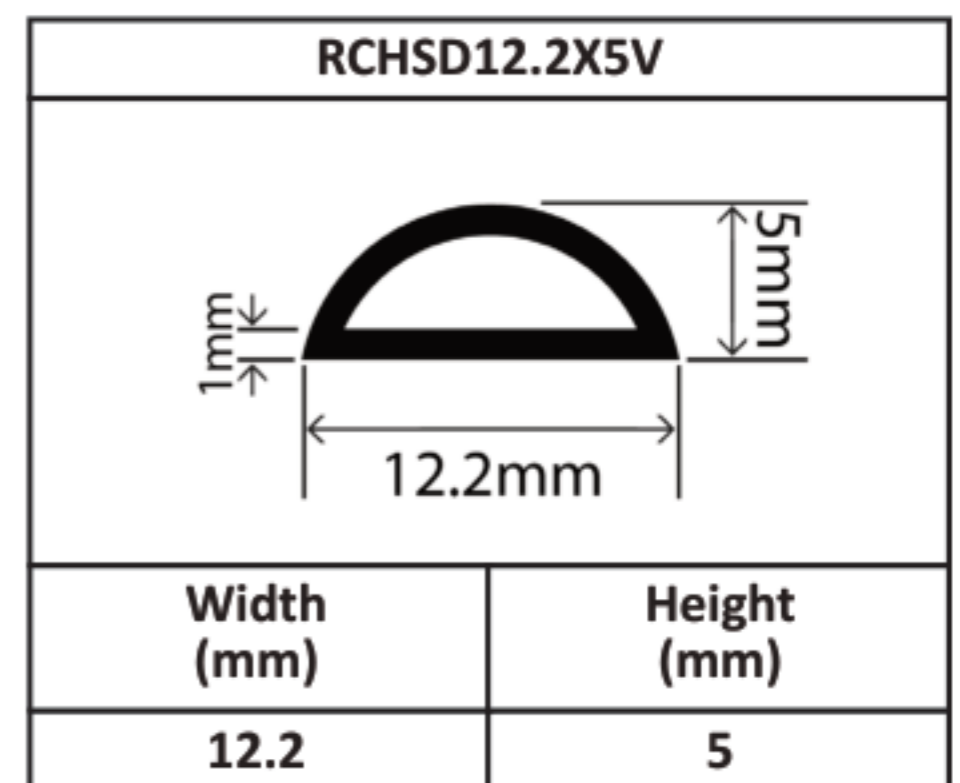

### Silicone Hollow D Profiles 1mm - 14mm

### Silicone Hollow D Profiles 1mm - 14mm

RCHSD12.7X6.4V	
	
Width (mm)	Height (mm)
12.7	6.4

RCHSD12.7X12.7V	
	
Width (mm)	Height (mm)
12.7	12.7

RCHSD12.7X31.7V	
	
Width (mm)	Height (mm)
12.7	31.7

RCHSD13X14V	
	
Width (mm)	Height (mm)
13	14

RCHSD13X19/2V	
	
Width (mm)	Height (mm)
13	19

RCHSD13X25/2V	
	
Width (mm)	Height (mm)
13	25

RCHSD13X26V	
	
Width (mm)	Height (mm)
13	26

RCHSD13.5X18V	
	
Width (mm)	Height (mm)
13.5	18

RCHSD13.5X20	
	
Width (mm)	Height (mm)
13.5	20

RCHSD14X18S	
	
Width (mm)	Height (mm)
14	18

RCHSD14X20S	
	
Width (mm)	Height (mm)
14	20

RCHSD14X25V	
	
Width (mm)	Height (mm)
14	25