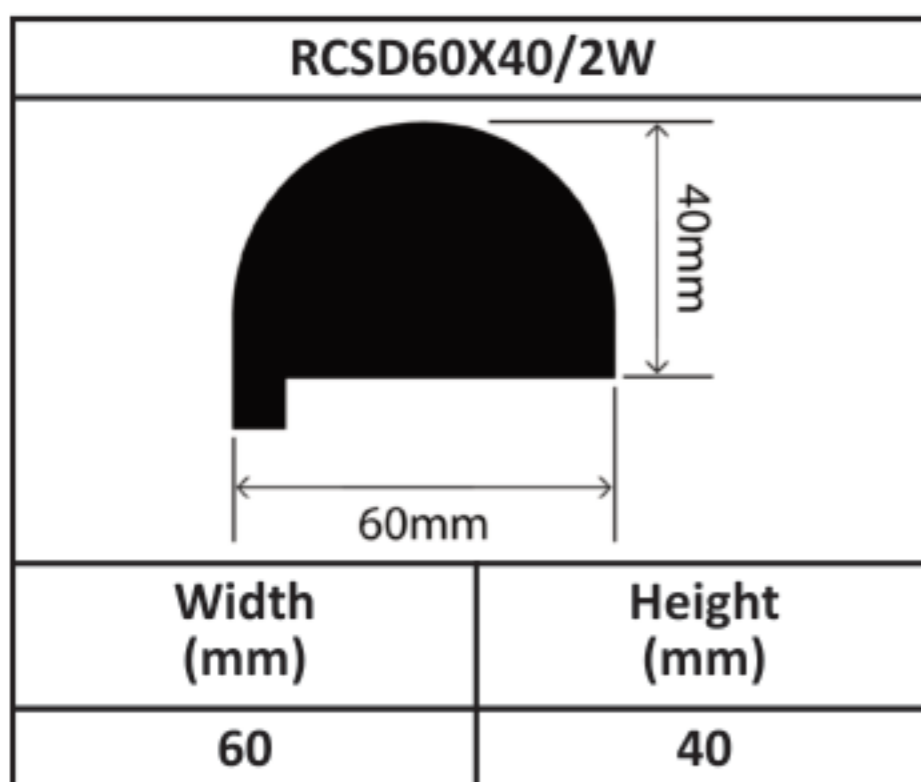

### Rubber EPDM Solid D Profiles

### Rubber EPDM Solid D Profiles

| RCSD111.6X97W   |             |
|---|-------------|
|  |             |
| Width (mm)  | Height (mm) |
| 111.6   | 97          |