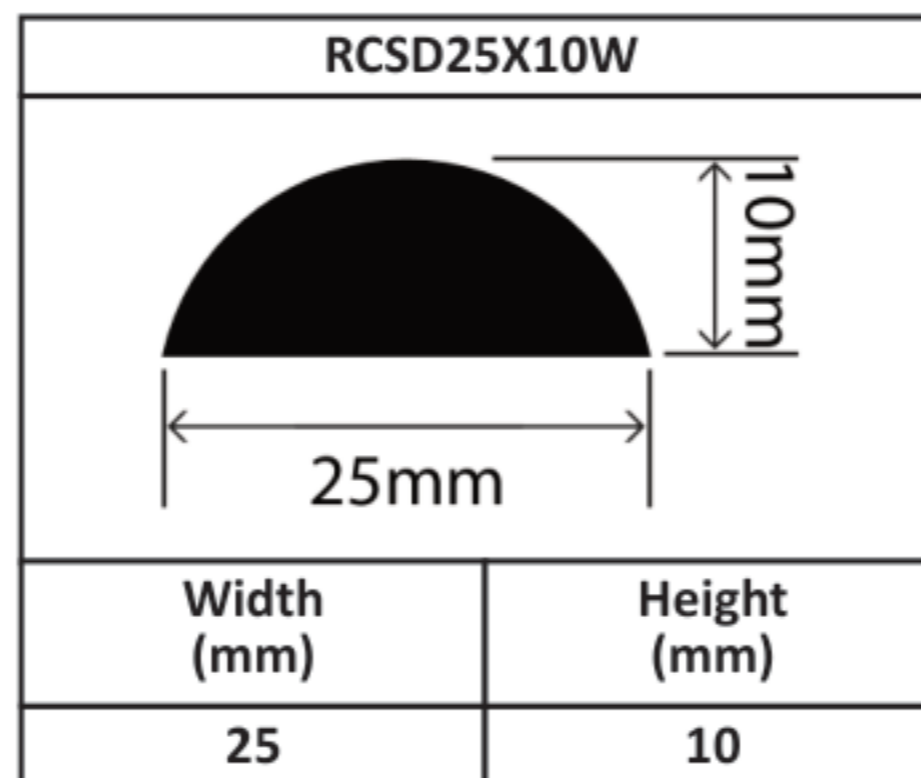

### Rubber EPDM Solid D Profiles

### Rubber EPDM Solid D Profiles

| RCSD111.6X97W   |             |
|---|-------------|
|  |             |
| Width (mm)  | Height (mm) |
| 111.6   | 97          |