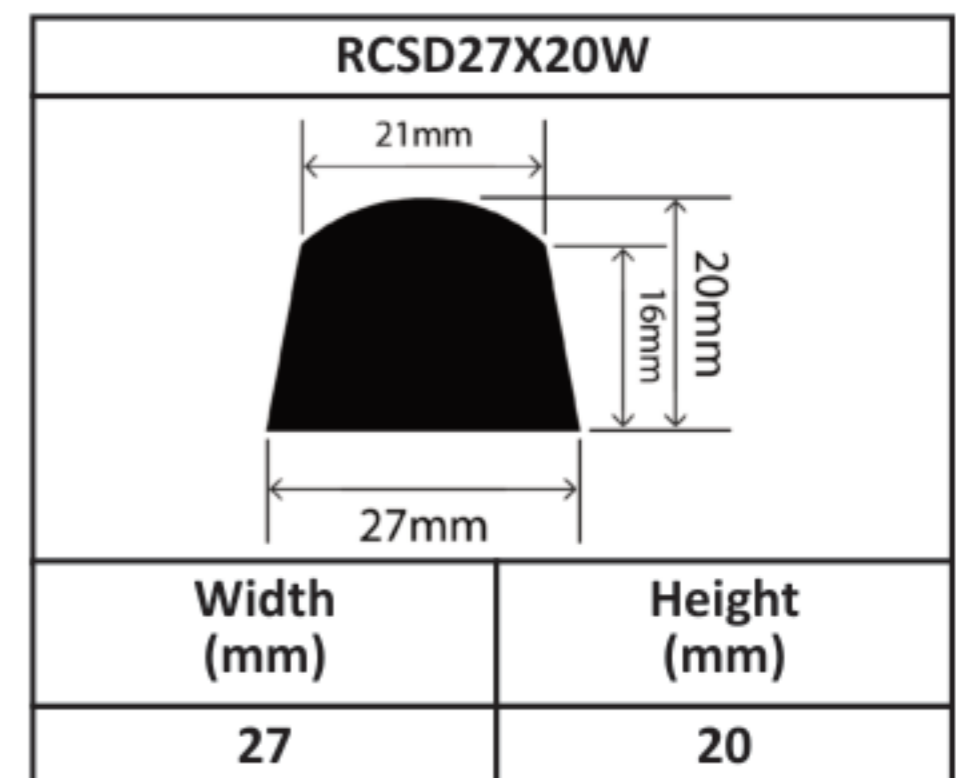

### Rubber EPDM Solid D Profiles

### Rubber EPDM Solid D Profiles

| RCSD111.6X97W   |             |
|---|-------------|
|  |             |
| Width (mm)  | Height (mm) |
| 111.6   | 97          |