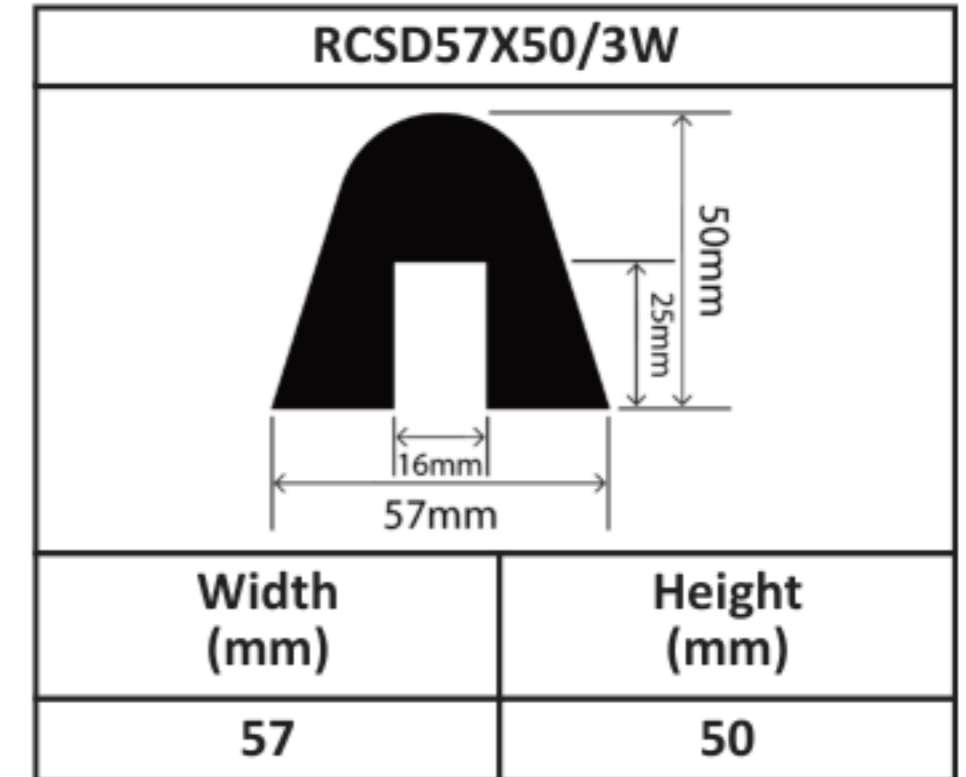

### Rubber EPDM Solid D Profiles

### Rubber EPDM Solid D Profiles

| RCSD111.6X97W   |             |
|---|-------------|
|  |             |
| Width (mm)  | Height (mm) |
| 111.6   | 97          |