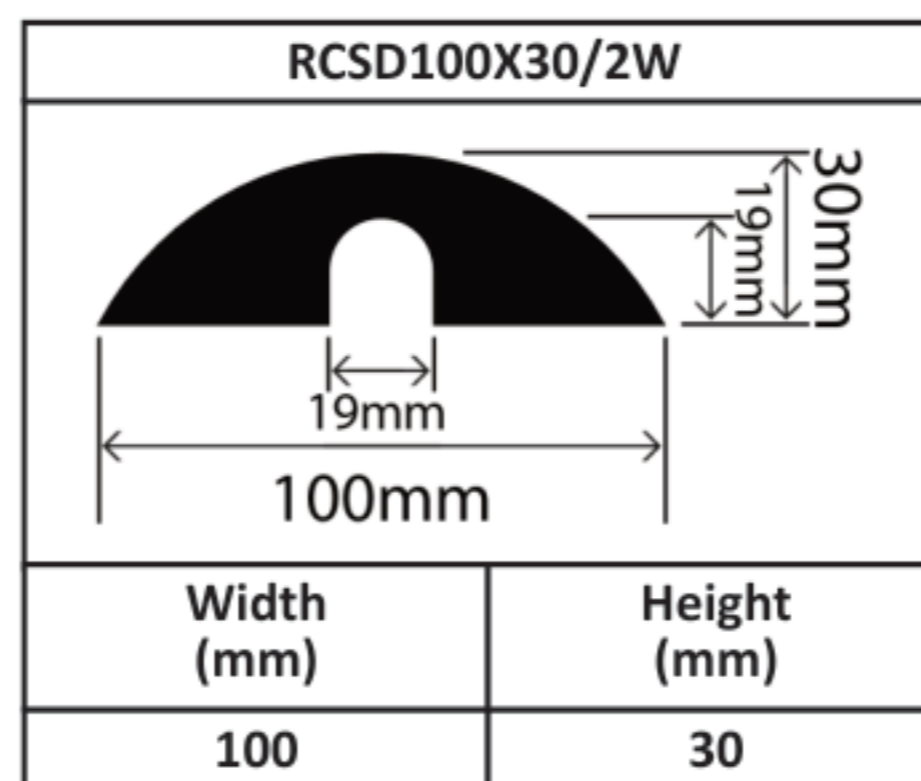

### Rubber EPDM Solid D Profiles

### Rubber EPDM Solid D Profiles

| RCSD111.6X97W   |             |
|---|-------------|
|  |             |
| Width (mm)  | Height (mm) |
| 111.6   | 97          |