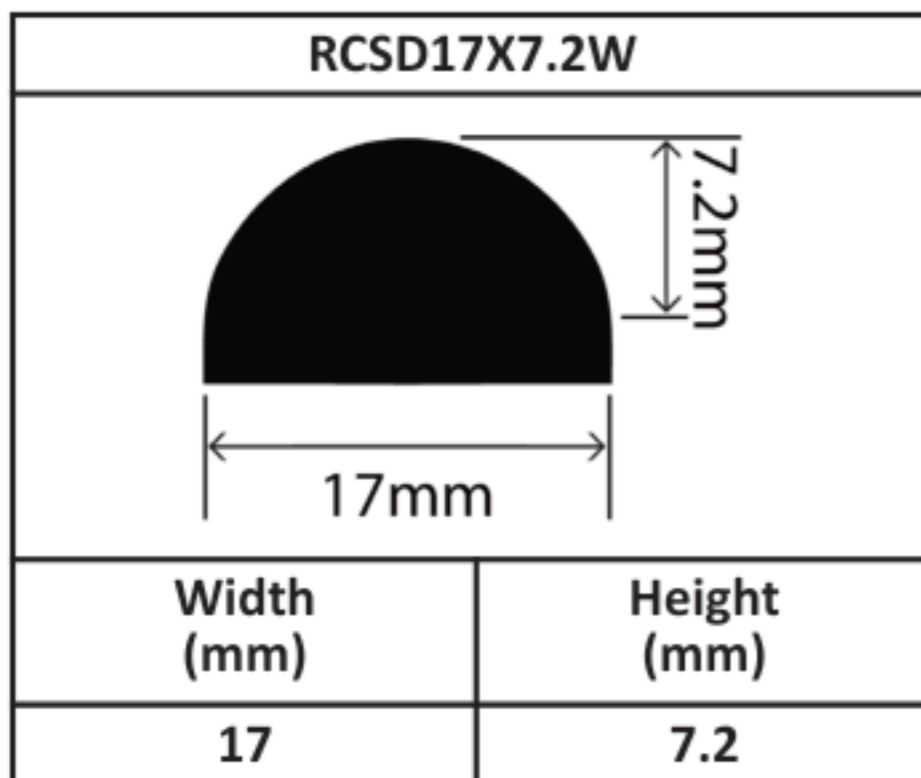

### Rubber EPDM Solid D Profiles

### Rubber EPDM Solid D Profiles

| RCSD111.6X97W   |             |
|---|-------------|
|  |             |
| Width (mm)  | Height (mm) |
| 111.6   | 97          |