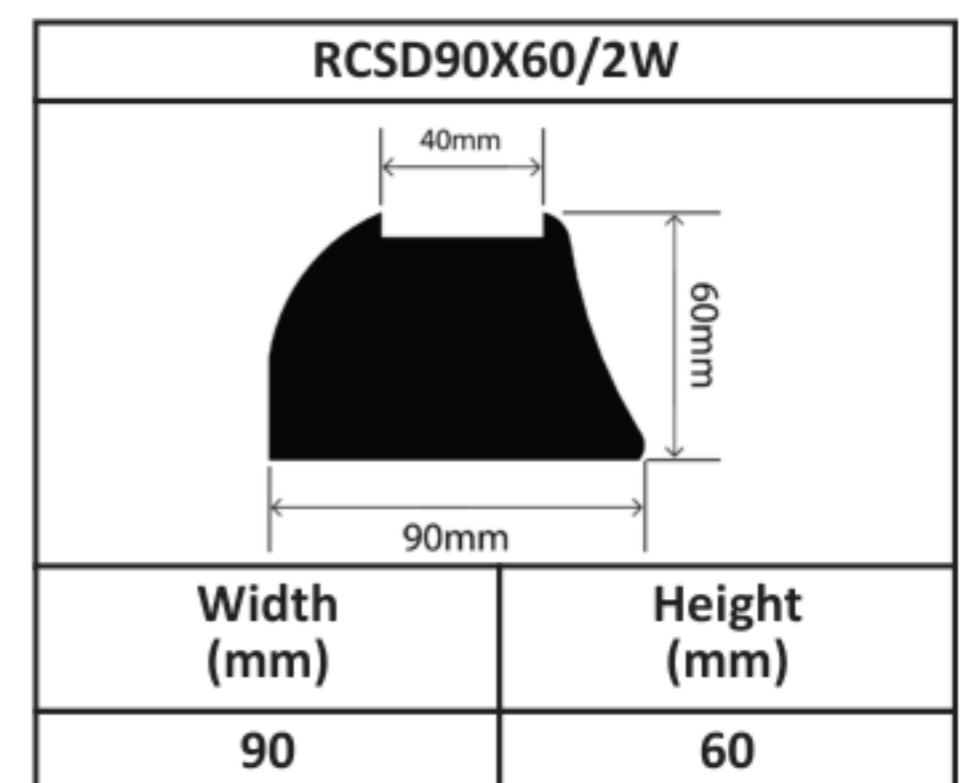

### Rubber EPDM Solid D Profiles

### Rubber EPDM Solid D Profiles

| RCSD111.6X97W   |             |
|---|-------------|
|  |             |
| Width (mm)  | Height (mm) |
| 111.6   | 97          |