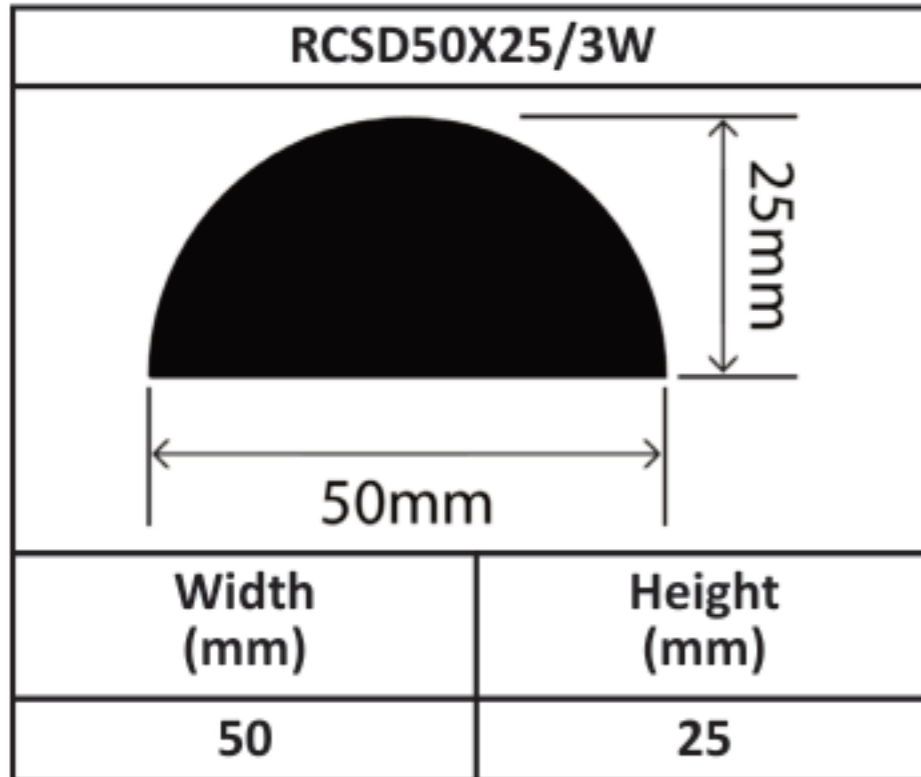

### Rubber EPDM Solid D Profiles

### Rubber EPDM Solid D Profiles

| RCSD111.6X97W   |             |
|---|-------------|
|  |             |
| Width (mm)  | Height (mm) |
| 111.6   | 97          |