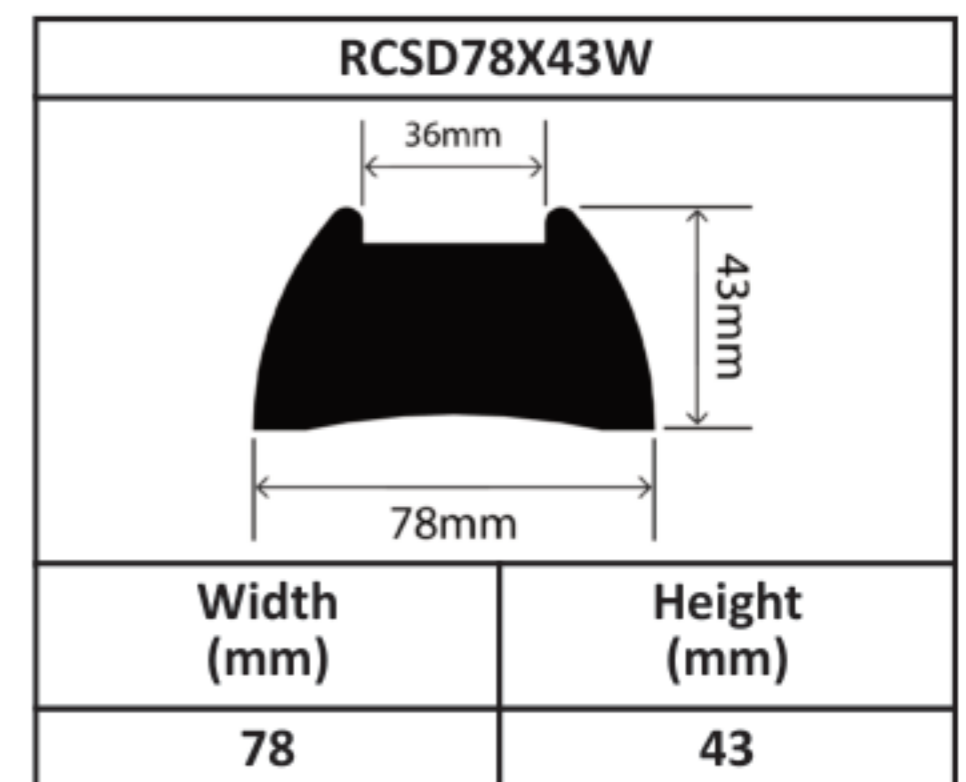

### Rubber EPDM Solid D Profiles

### Rubber EPDM Solid D Profiles

| RCSD111.6X97W   |             |
|---|-------------|
|  |             |
| Width (mm)  | Height (mm) |
| 111.6   | 97          |