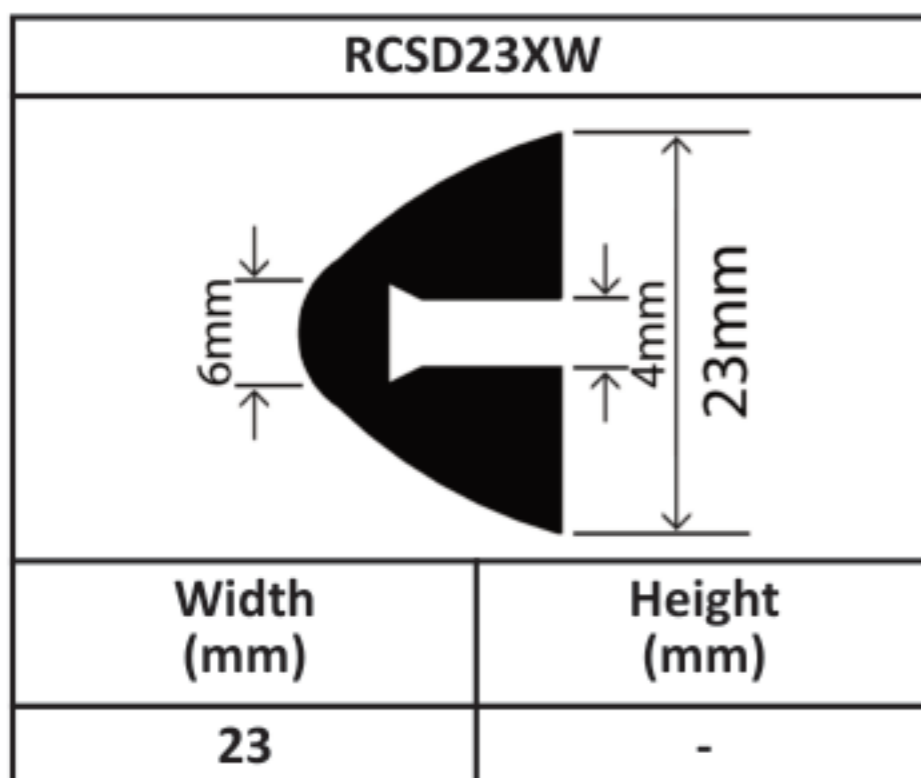

### Rubber EPDM Solid D Profiles

### Rubber EPDM Solid D Profiles

| RCSD111.6X97W   |             |
|---|-------------|
|  |             |
| Width (mm)  | Height (mm) |
| 111.6   | 97          |