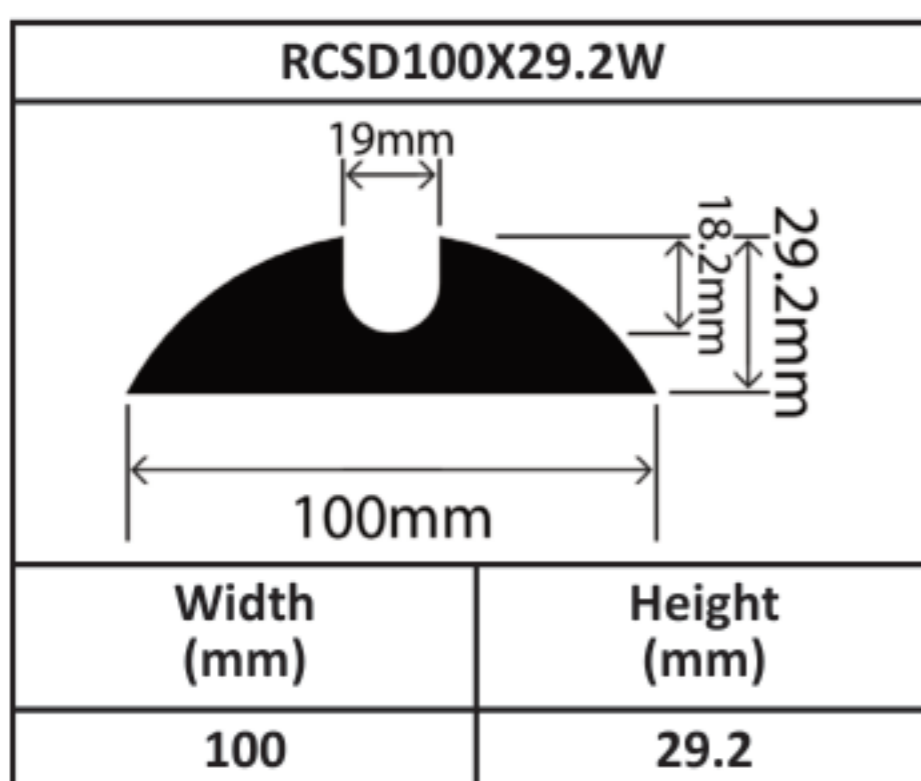

### Rubber EPDM Solid D Profiles

### Rubber EPDM Solid D Profiles

| RCSD111.6X97W   |             |
|---|-------------|
|  |             |
| Width (mm)  | Height (mm) |
| 111.6   | 97          |