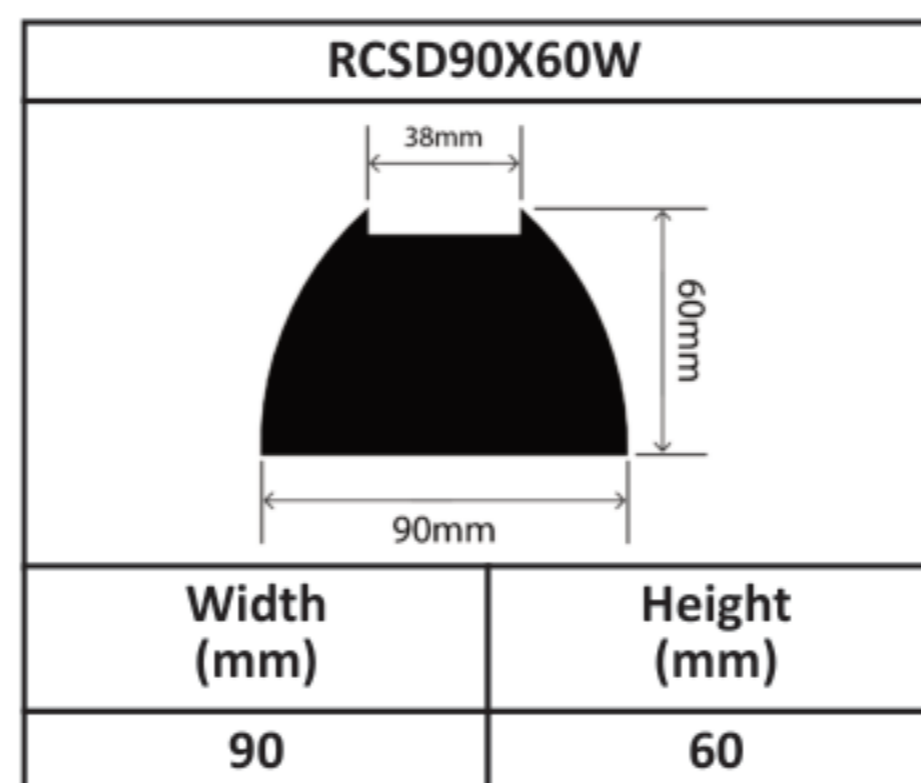

### Rubber EPDM Solid D Profiles

### Rubber EPDM Solid D Profiles

| RCSD111.6X97W   |             |
|---|-------------|
|  |             |
| Width (mm)  | Height (mm) |
| 111.6   | 97          |