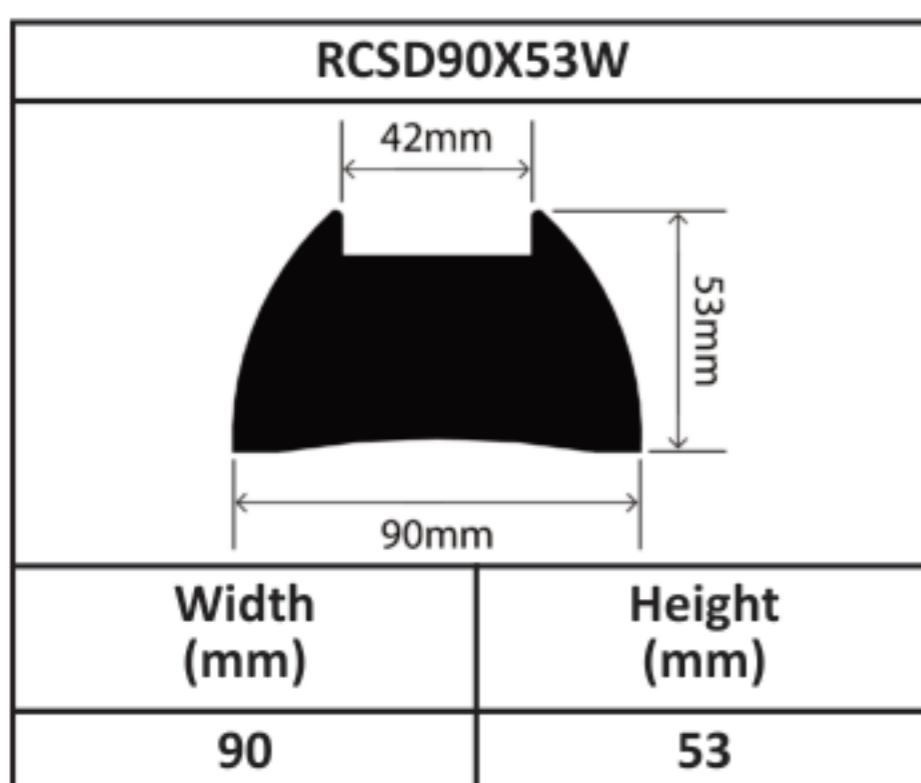

### Rubber EPDM Solid D Profiles

### Rubber EPDM Solid D Profiles

| RCSD111.6X97W   |             |
|---|-------------|
|  |             |
| Width (mm)  | Height (mm) |
| 111.6   | 97          |