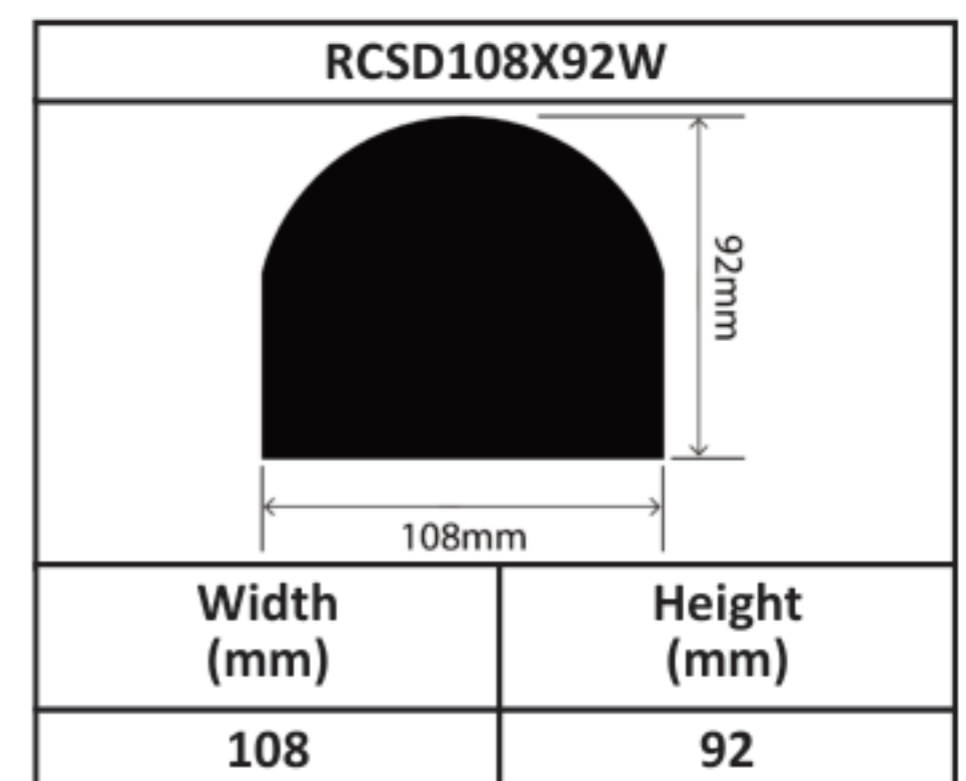

### Rubber EPDM Solid D Profiles

### Rubber EPDM Solid D Profiles

| RCSD111.6X97W   |             |
|---|-------------|
|  |             |
| Width (mm)  | Height (mm) |
| 111.6   | 97          |