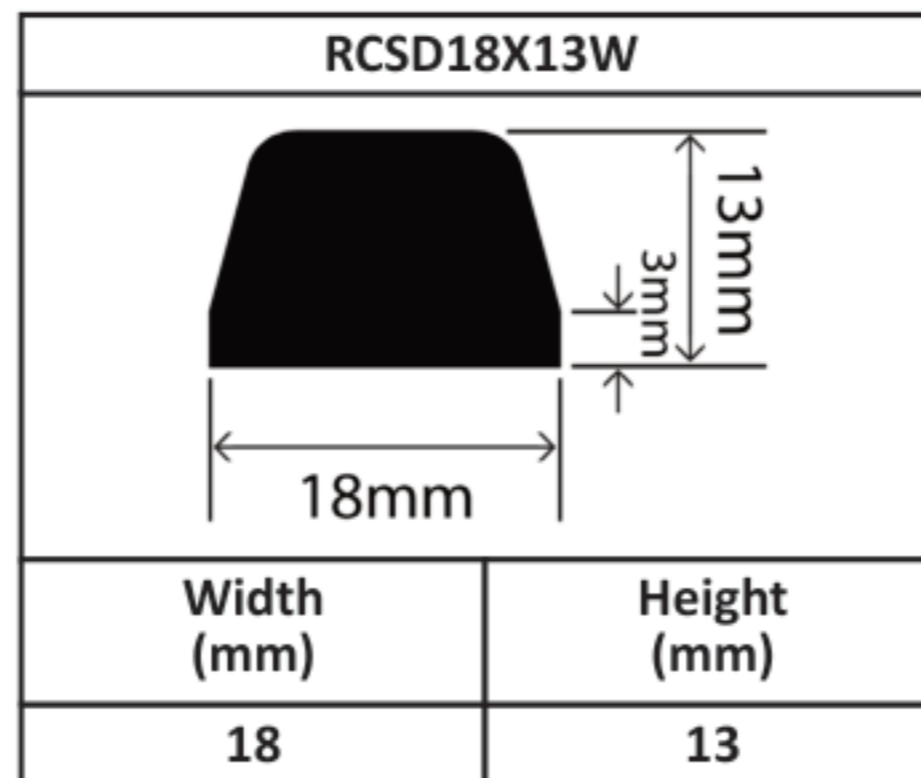

### Rubber EPDM Solid D Profiles

### Rubber EPDM Solid D Profiles

| RCSD111.6X97W   |             |
|---|-------------|
|  |             |
| Width (mm)  | Height (mm) |
| 111.6   | 97          |