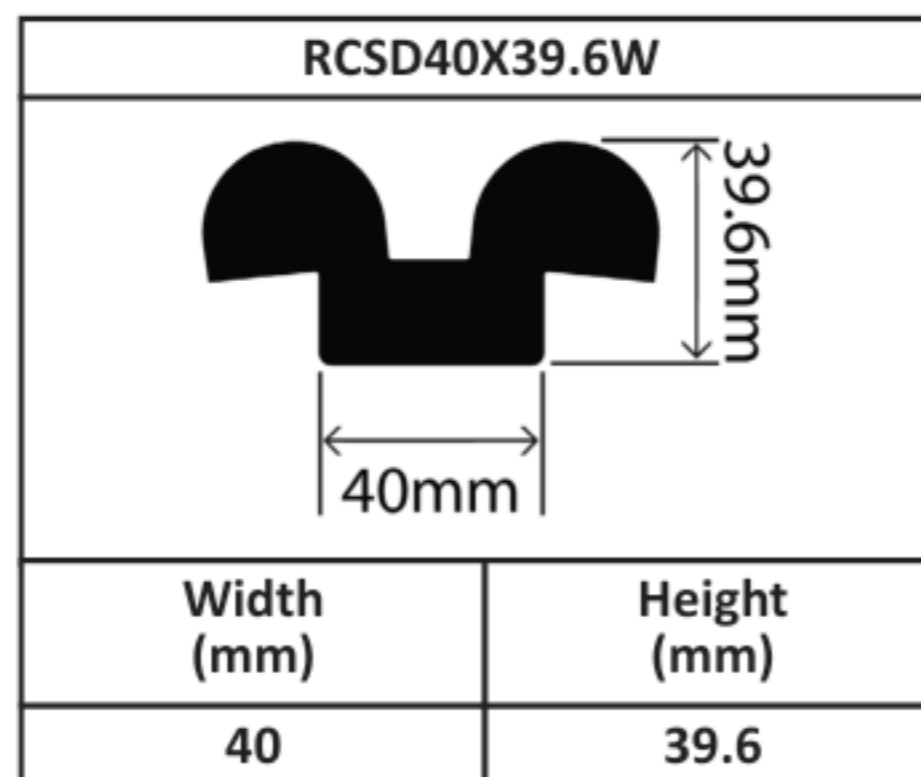

### Rubber EPDM Solid D Profiles

### Rubber EPDM Solid D Profiles

| RCSD111.6X97W   |             |
|---|-------------|
|  |             |
| Width (mm)  | Height (mm) |
| 111.6   | 97          |