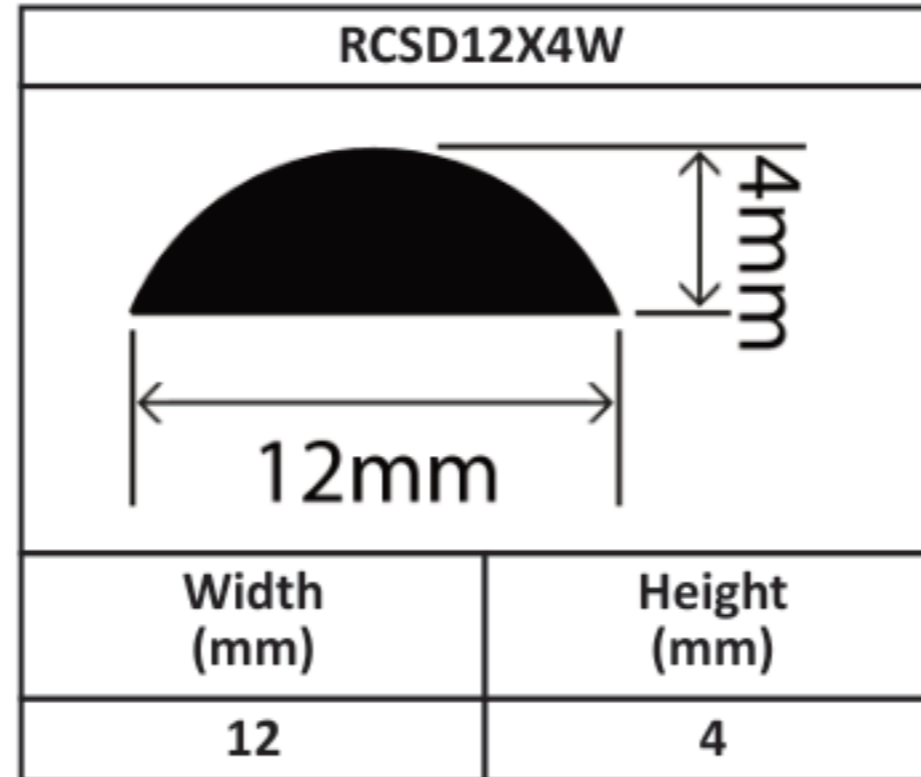

### Rubber EPDM Solid D Profiles

### Rubber EPDM Solid D Profiles

| RCSD111.6X97W   |             |
|---|-------------|
|  |             |
| Width (mm)  | Height (mm) |
| 111.6   | 97          |