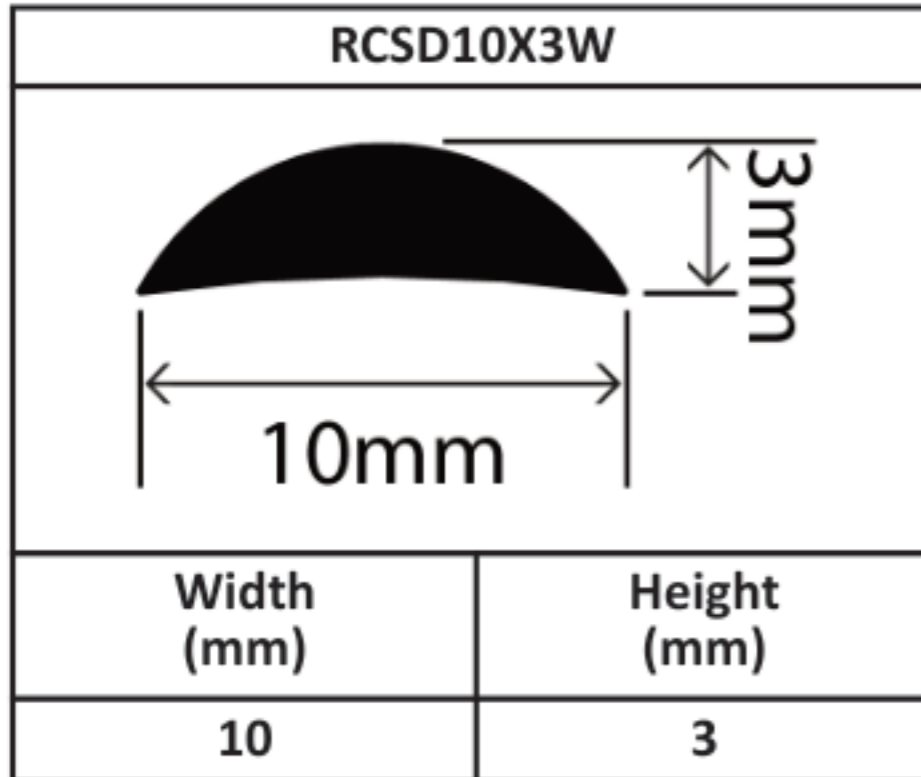

### Rubber EPDM Solid D Profiles

### Rubber EPDM Solid D Profiles

| RCSD111.6X97W   |             |
|---|-------------|
|  |             |
| Width (mm)  | Height (mm) |
| 111.6   | 97          |