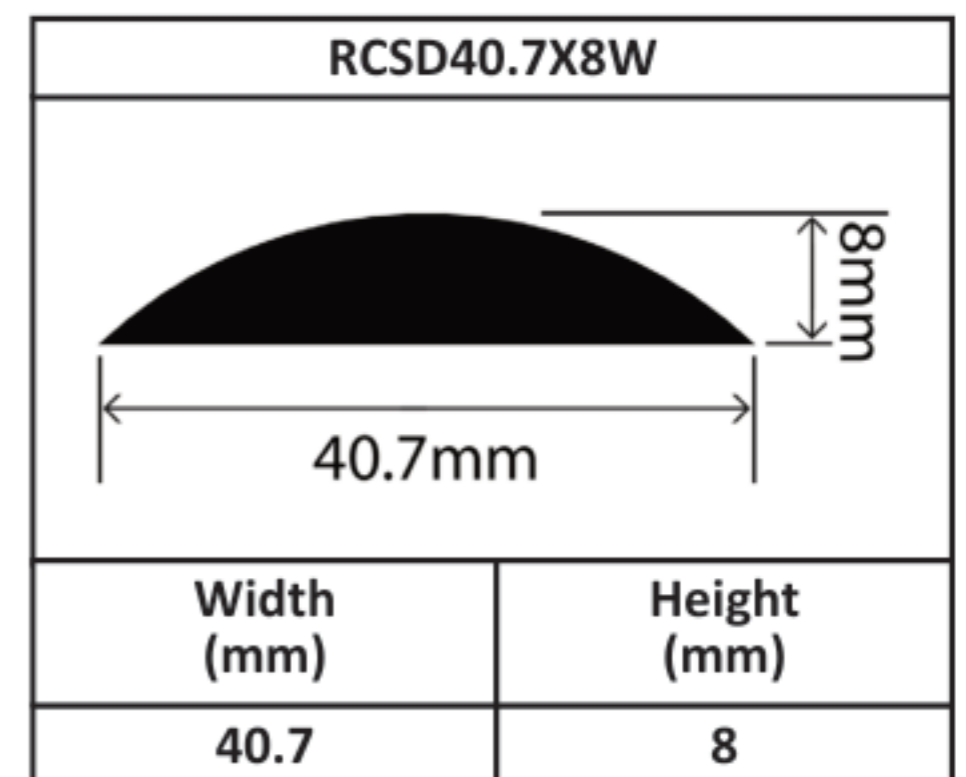

### Rubber EPDM Solid D Profiles

### Rubber EPDM Solid D Profiles

| RCSD111.6X97W   |             |
|---|-------------|
|  |             |
| Width (mm)  | Height (mm) |
| 111.6   | 97          |