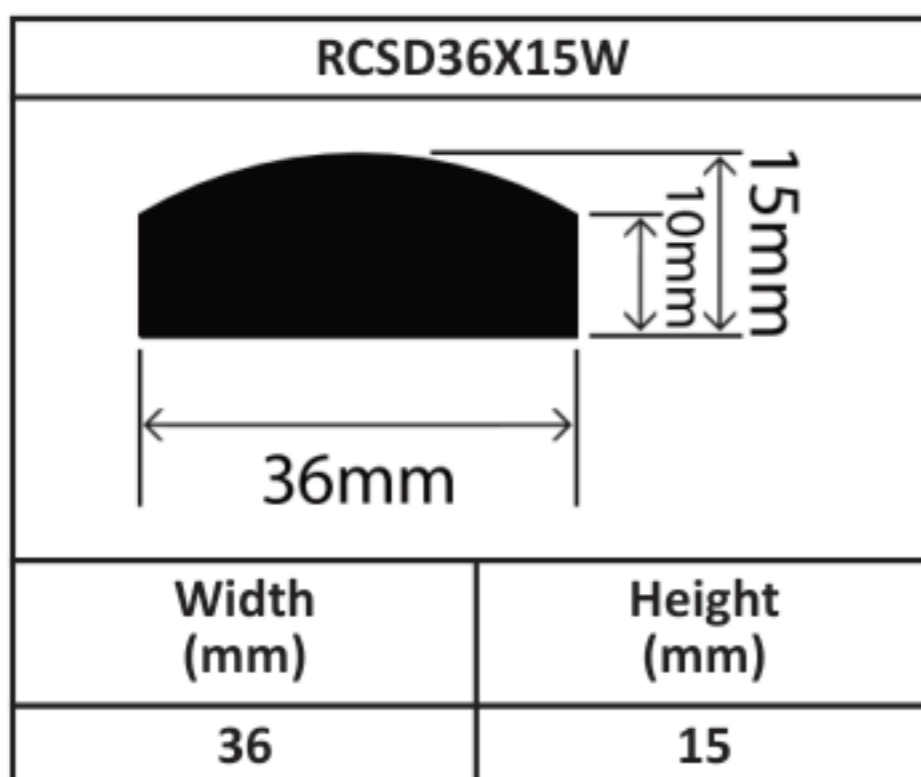

### Rubber EPDM Solid D Profiles

### Rubber EPDM Solid D Profiles

| RCSD111.6X97W   |             |
|---|-------------|
|  |             |
| Width (mm)  | Height (mm) |
| 111.6   | 97          |