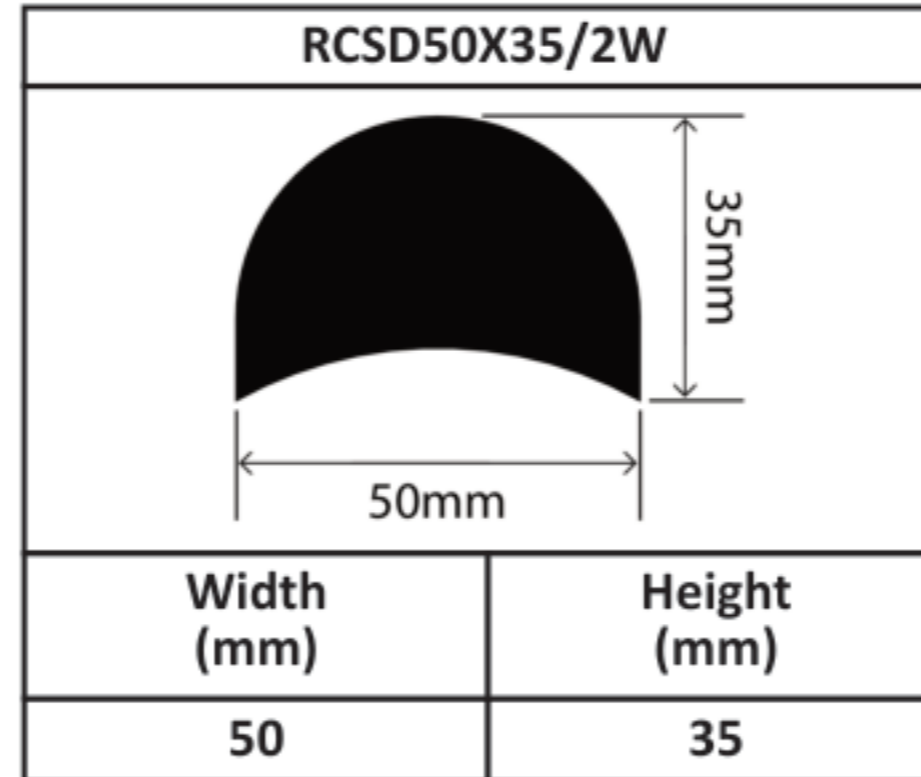

### Rubber EPDM Solid D Profiles

### Rubber EPDM Solid D Profiles

| RCSD111.6X97W   |             |
|---|-------------|
|  |             |
| Width (mm)  | Height (mm) |
| 111.6   | 97          |