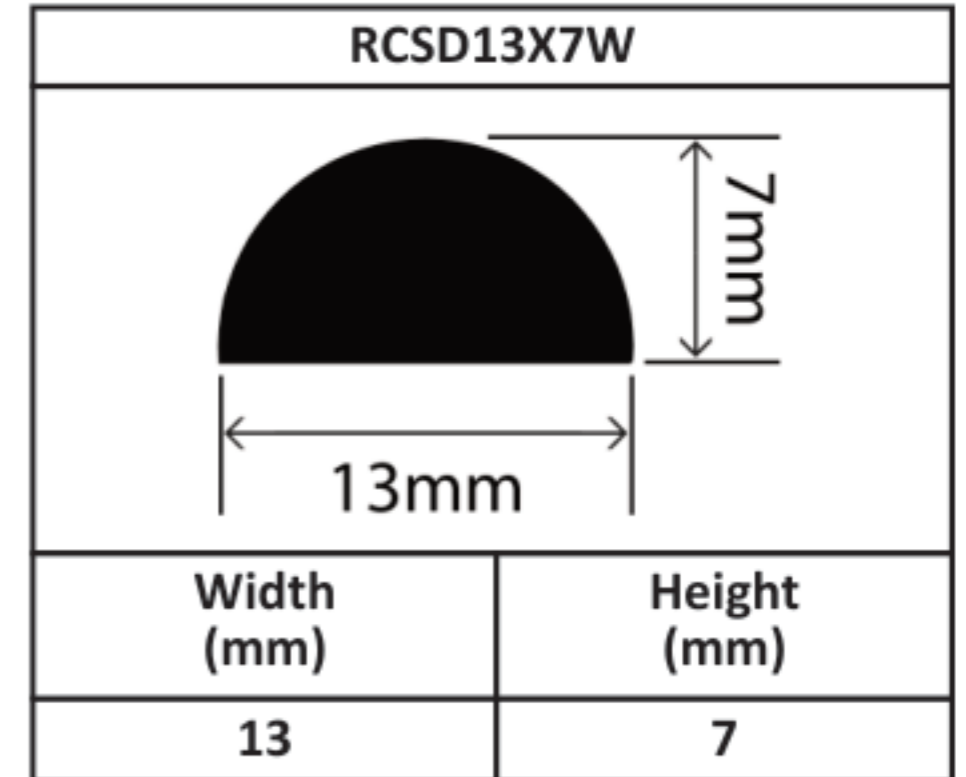

### Rubber EPDM Solid D Profiles

### Rubber EPDM Solid D Profiles

| RCSD111.6X97W   |             |
|---|-------------|
|  |             |
| Width (mm)  | Height (mm) |
| 111.6   | 97          |