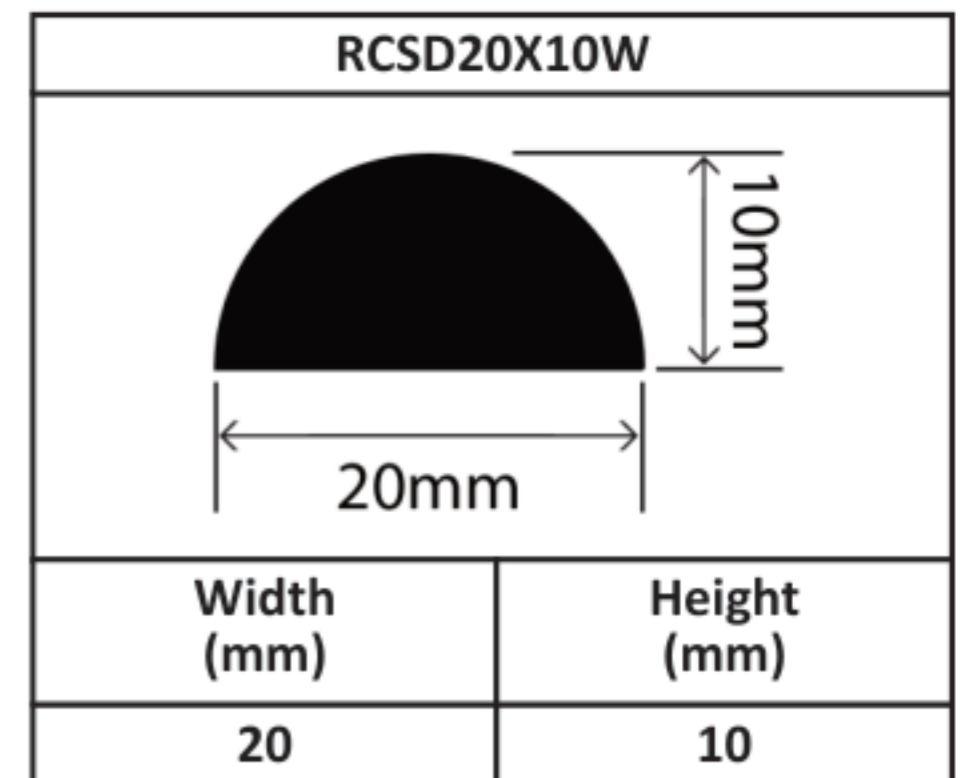

### Rubber EPDM Solid D Profiles

### Rubber EPDM Solid D Profiles

| RCSD111.6X97W   |             |
|---|-------------|
|  |             |
| Width (mm)  | Height (mm) |
| 111.6   | 97          |