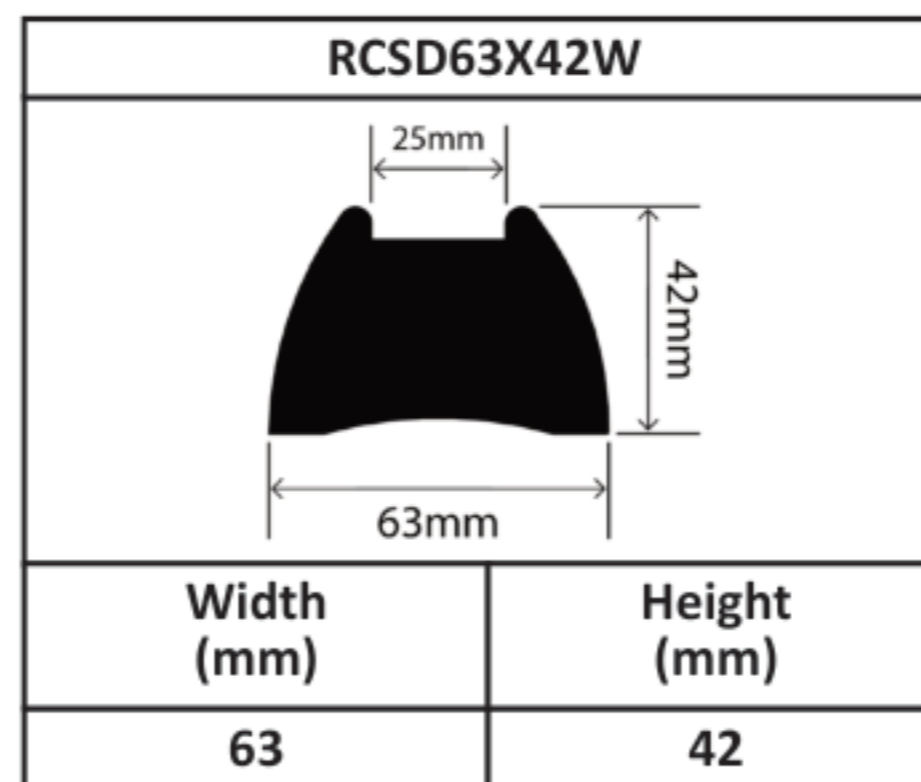

### Rubber EPDM Solid D Profiles

### Rubber EPDM Solid D Profiles

| RCSD111.6X97W   |             |
|---|-------------|
|  |             |
| Width (mm)  | Height (mm) |
| 111.6   | 97          |